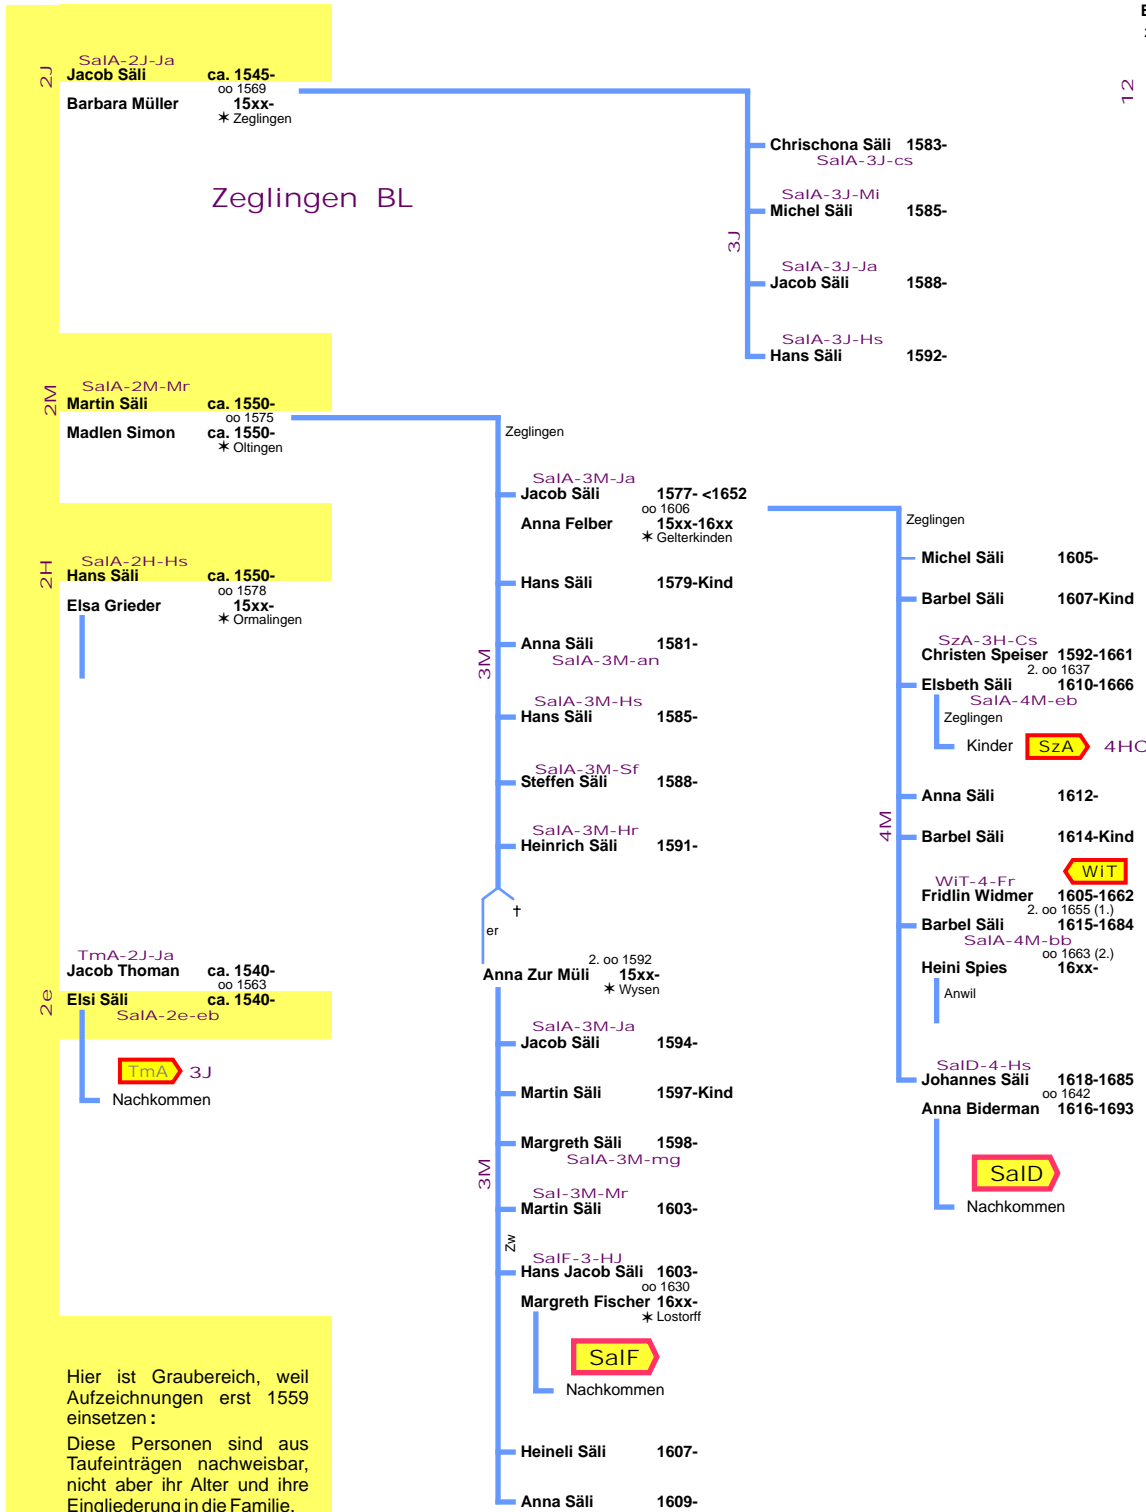

Auszug Stamm Säli in Zeglingen frühe Generationen

Erkenntnisstand 8.03.10 / 19.05.10 abs

2.05 : Kirchenbuch Kilchberg / Zeglingen
LDS-Film # 095 3142

12 durchlaufende Generationenzählung

zurück per Browser

[Inhalt BL](#)

[Index BL](#)

[Home](#)

Hier ist Graubereich, weil Aufzeichnungen erst 1559 einsetzen:

Diese Personen sind aus Taufeinträgen nachweisbar, nicht aber ihr Alter und ihre Eingliederung in die Familie.