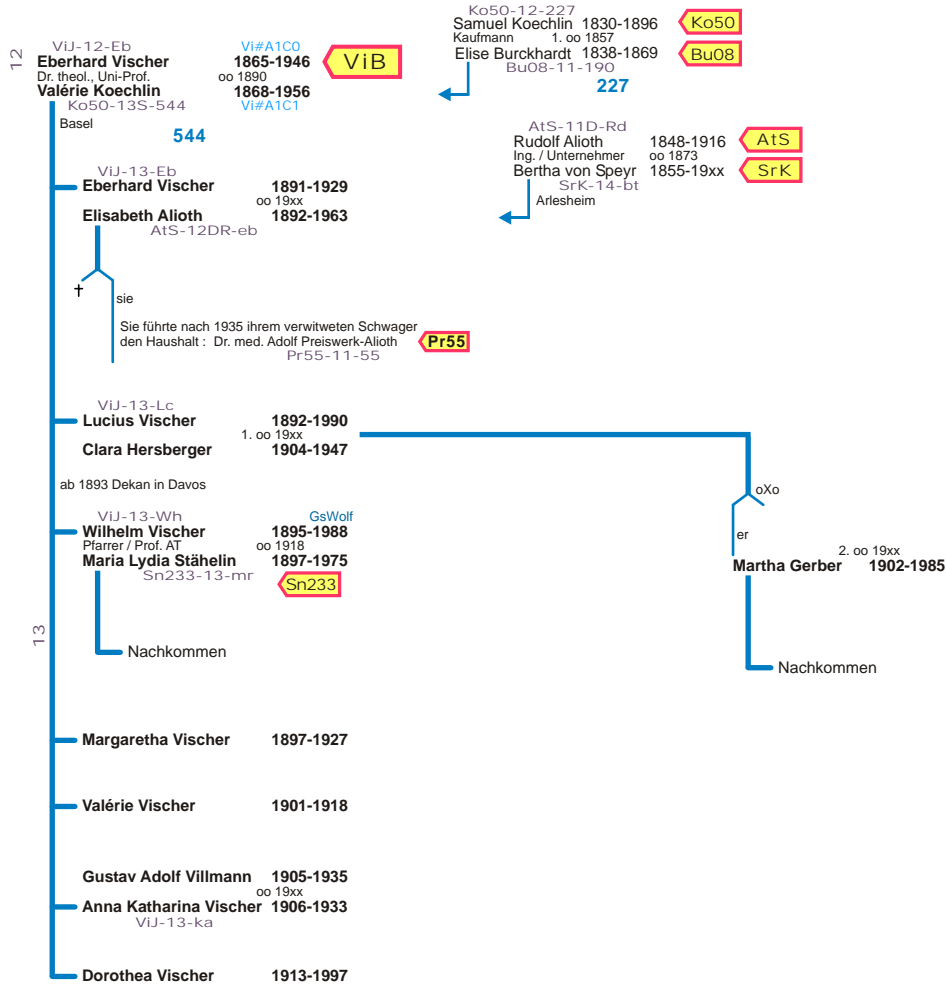

Ast Wilhelm Vischer oo Sophie Heussler Hauptzweig Eberhard Vischer oo Valérie Koechlin 1865 ff

zurück per
Browser

Gliederung

Inhalt QV

Index QV

Home

Erkenntnisstand 31.01.03 / 9.04.17 abs

- 3.00 : Quelle Datenbank Bernhard Vischer, Stand 1989
- 3.00 : Quelle E. S. und G. K. (?)
"Tableaux Généalogiques de la Famille Koechlin"
Mulhouse 1914
- 3.00 : Quelle Annette Burckhardt-Leupin (ABL)
"Familie Burckhardt - Stammbaum 1800-1987"
Basel 1990
- 9.00 : Quelle Bernhard Vischer-Bonnard :
Stammtafel der Basler Familie Vischer,
Stand 1.2000
- 9.00 : Quellen Querverbindungen : siehe Herkunft

ViJ Nachkommen
nach Passwort