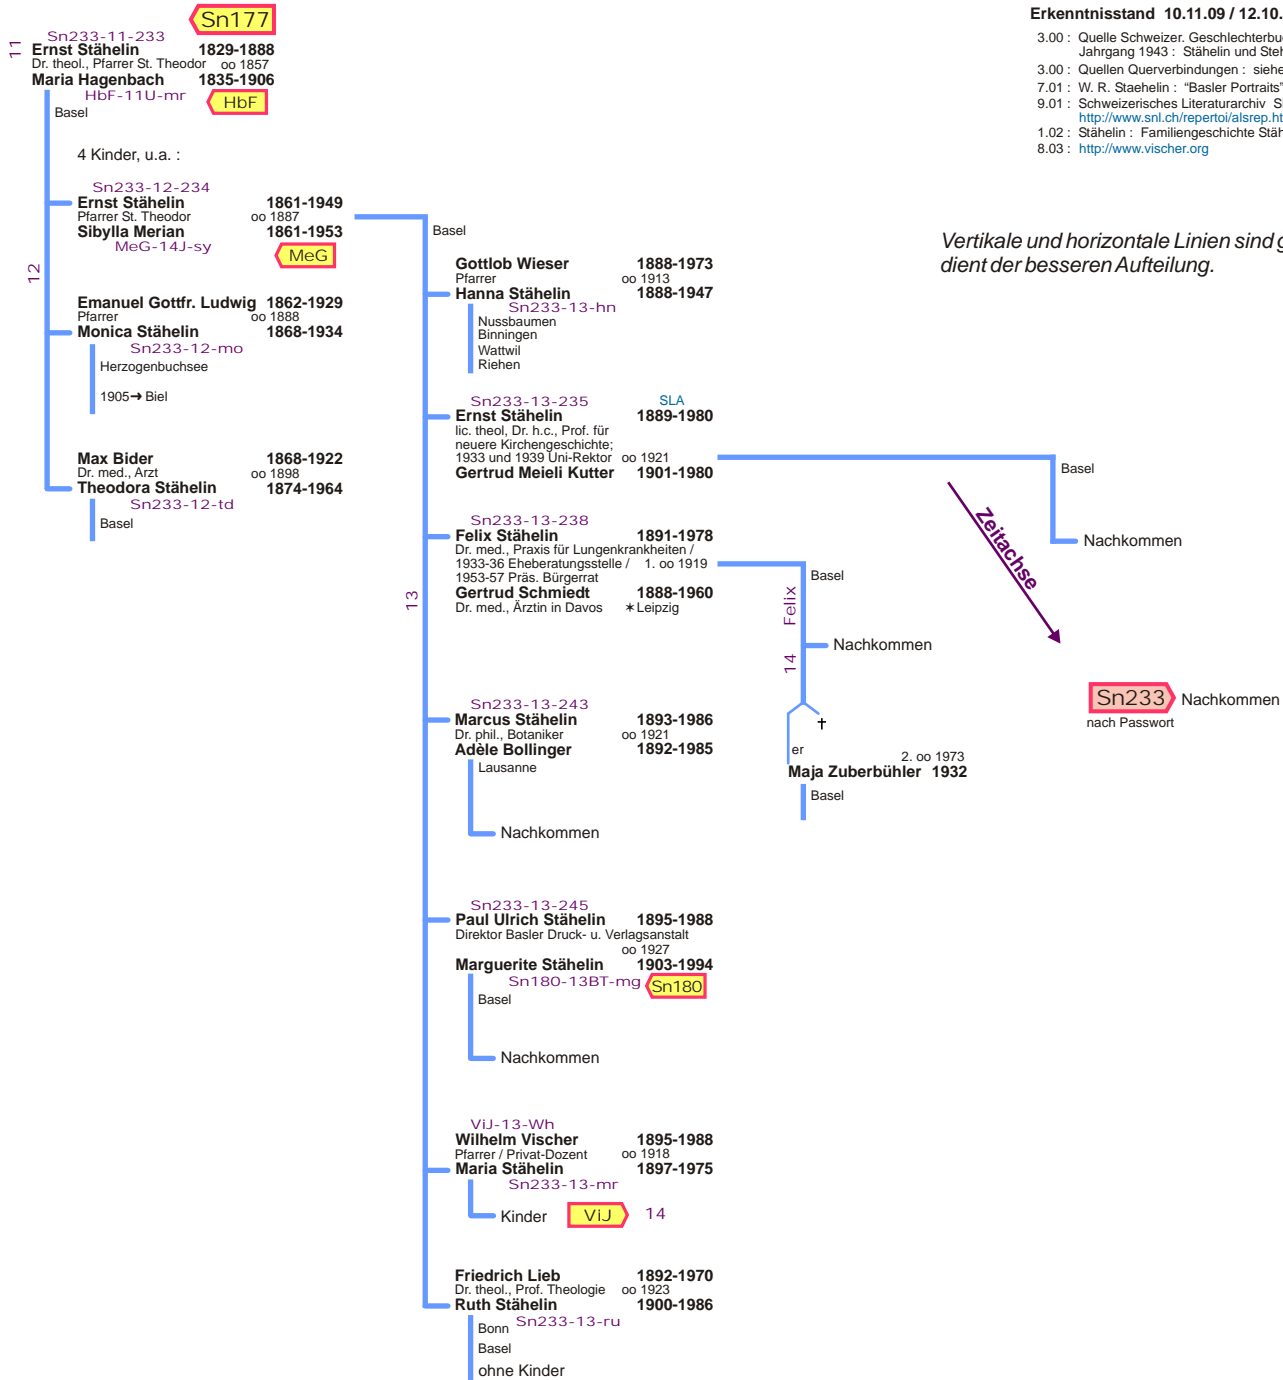

Auszug Stamm Stähelin : Graben-Linie
Ernst Stähelin oo Maria Hagenbach

Sn233_r

Erkenntnisstand 10.11.09 / 12.10.14 abs

- 3.00 : Quelle Schweizer Geschlechterbuch SGB, Jahrgang 1943 : Stähelin und Stähelin
- 3.00 : Quellen Querverbindungen : siehe dort
- 7.01 : W. R. Stähelin : "Basler Portraits", 1919-1921
- 9.01 : Schweizerisches Literaturarchiv SLA <http://www.snl.ch/reperio/aisrep.htm>
- 1.02 : Stähelin : Familiengeschichte Stähelin, Basel 2000
- 8.03 : <http://www.vischer.org>

Vertikale und horizontale Linien sind gleichbedeutend,
dient der besseren Aufteilung.

zurück per
Browser

Gliederung

Inhalt QV

Index QV

Home