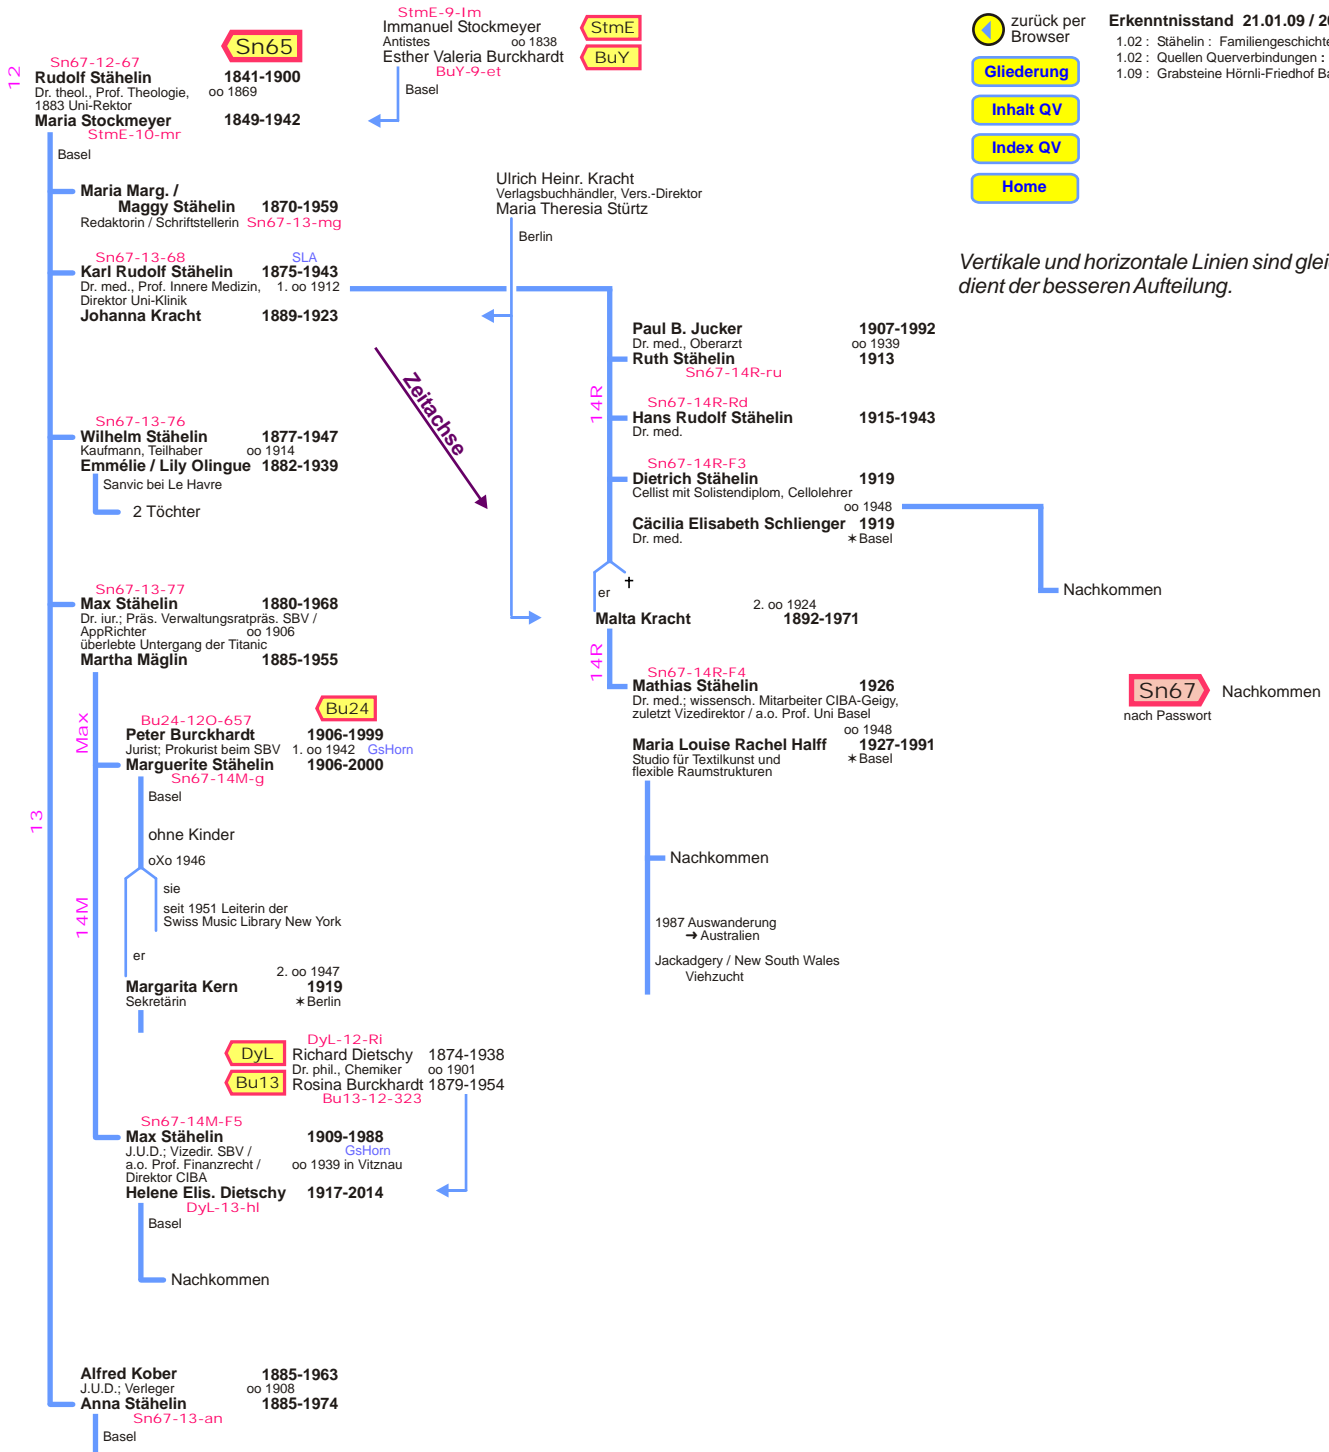

Auszug Stamm Stähelin  
 Hauptast Balthasar Stähelin oo Dorothea Gemuseus  
 Unterzweig Rudolf Stähelin oo Maria Stockmeyer

zurück per Browser

Gliederung

Inhalt QV

Index QV

Home

Erkenntnisstand 21.01.09 / 20.05.17 abs

- 1.02 : Stähelin : Familiengeschichte Stähelin, Basel 2000
- 1.02 : Quellen Querverbindungen : siehe Herkunft
- 1.09 : Grabsteine Hörnli-Friedhof Basel

Vertikale und horizontale Linien sind gleichbedeutend, dient der besseren Aufteilung.