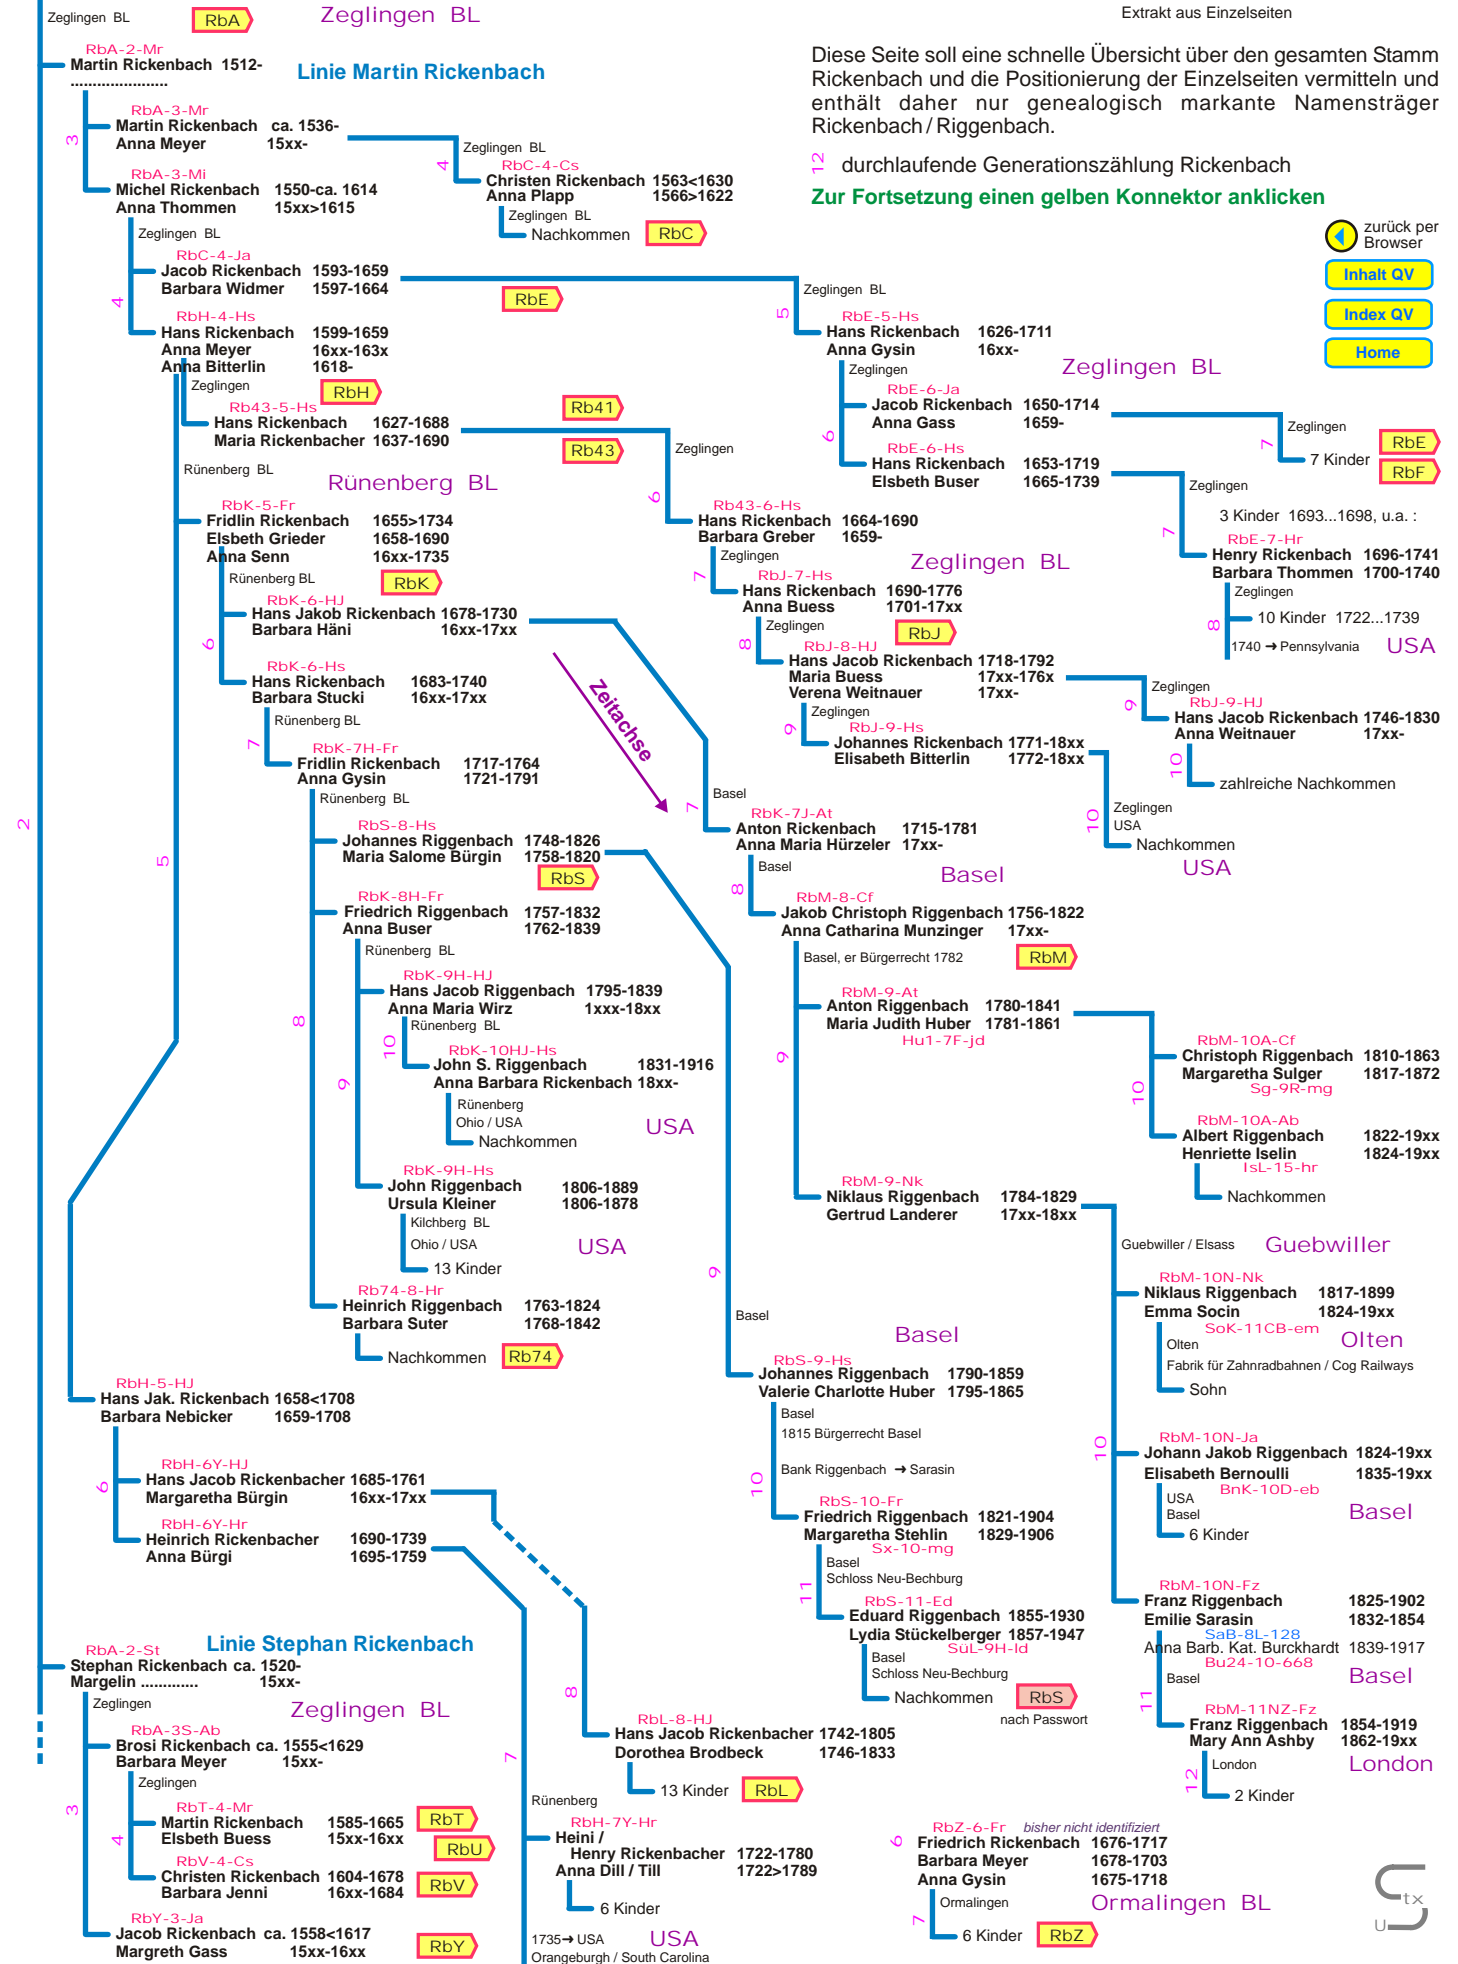

## Gliederung / Survey Stamm Rickenbach(er) / Riggenbach in / aus Zeglingen und Rünenberg BL

Vorfahren aus Rickenbach BL

Jacob Rickenbach 1480-1530  
14xx-15xx

Diese Seite soll eine schnelle Übersicht über den gesamten Stamm Rickenbach und die Positionierung der Einzelseiten vermitteln und enthält daher nur genealogisch markante Namensträger Rickenbach/Riggenbach.

durchlaufende Generationszählung Rickenbach

Zur Fortsetzung einen gelben Konnektor anklicken

zurück per Browser

Inhalt QV

Index QV

Home