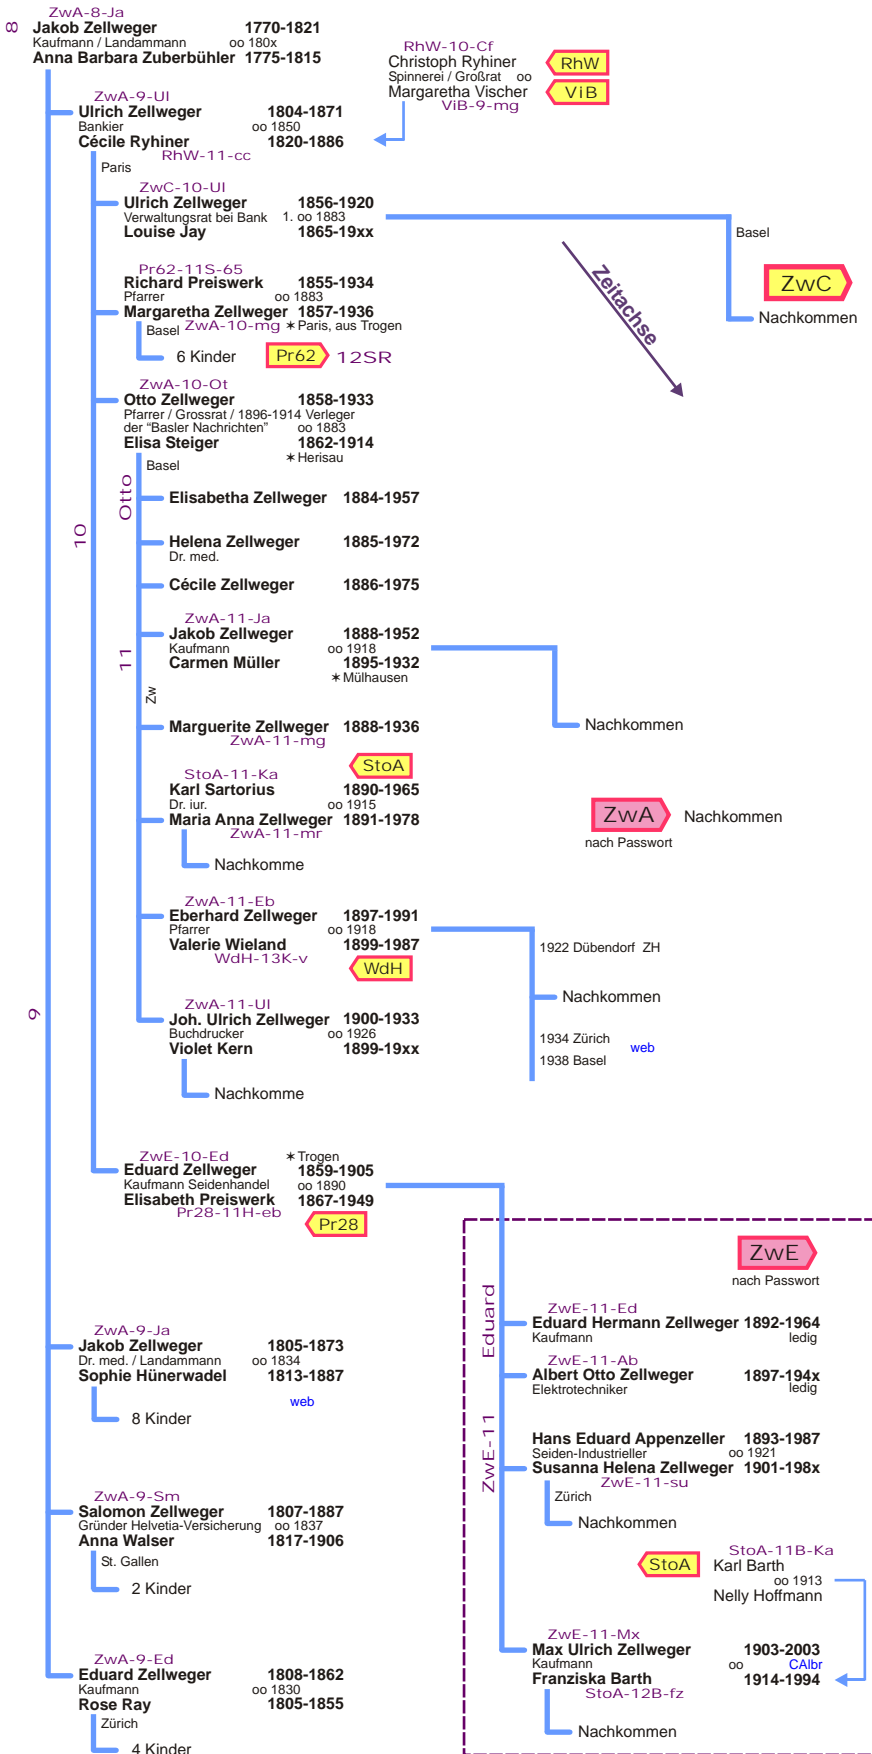

## Auszug Stamm Zellweger in Basel

Ast Jakob Zellweger oo Anna Barbara Zuberbühler 1770 ff

zurück per Browser

Inhalt QV

Index

Home

Erkenntnisstand 14.09.10 abs

- 4.00 : Zusammenstellung Stefanie Zellweger-Tanner
- 5.00 : Quelle Schweizer Geschlechterbuch SGB, Jahrgang 1933 : Zellweger
- 5.00 : Quellen Querverbindungen : siehe dort
- 4.03 : Aktual. Stefanie + Laurenz Zellweger-Tanner
- 4.03 : Olivier Dornès : Zweig Bischoff-Kestner <http://oldornes.free.fr>
- 11.08 : Grabsteine Wolfgottesacker Basel

Vertikale und horizontale Linien sind gleichbedeutend, dient der besseren Aufteilung.