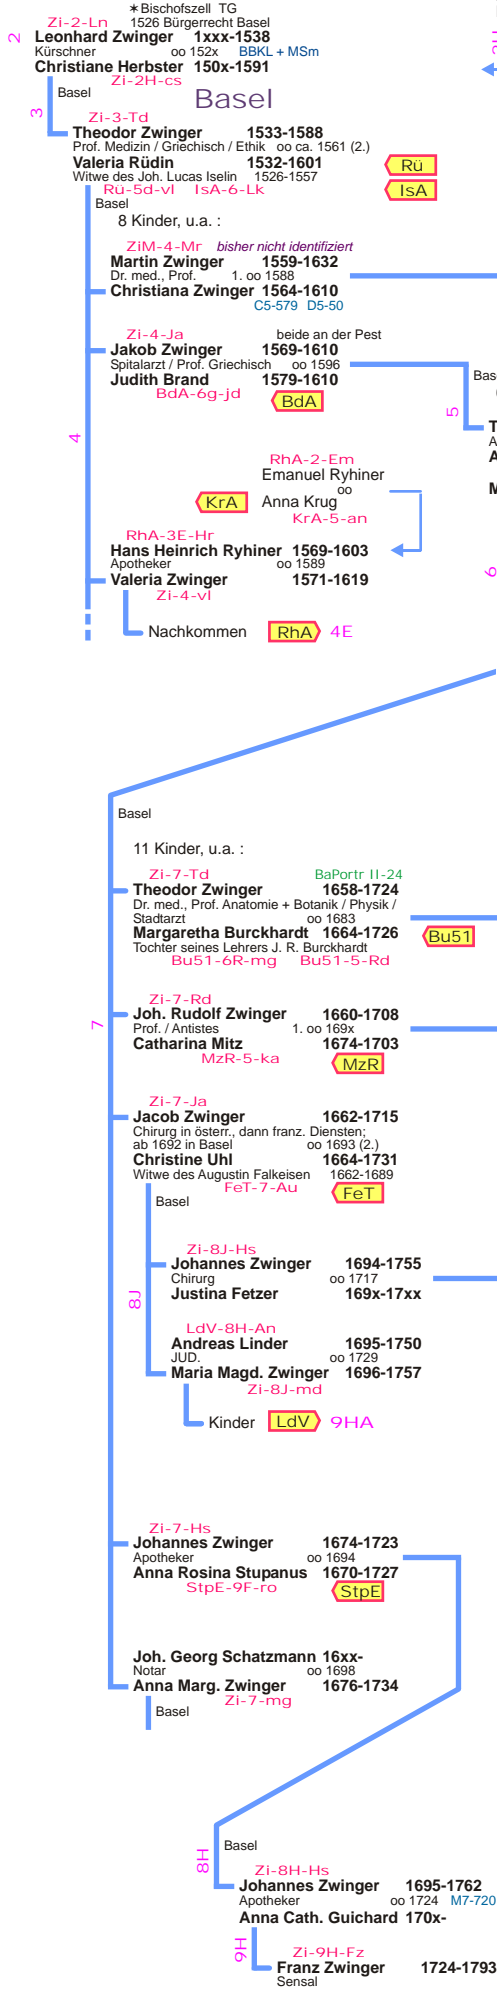

# Zi f

## Auszug Stamm Zwinger frühe Generationen

- Erkenntnisstand 11.03.15 / 21.04.17 abs**
- 2.01 : Quelle R. M. Simonds : Family Tree im InterNet (Basis Staatsarchiv Kanton Basel-Stadt)
  - 2.01 : Quellen Querverbindungen : siehe Herkunft
  - 9.01 : Biographisch-bibliograph. Kirchenlexikon BBKL InterNet <http://www.bautz.de/bbkl>
  - 10.02 : Manfred Stromeier : "Merian-Ahnen", 1961
  - 4.07 : Dr. Wolf Vorster-Busch : Genealogie Vorster <http://www.vorster-genealogie.com>
  - 8.07 : Carl Roth : Stammtafeln einiger ausgestorbener Basler Gelehrtenfamilien - Zwinger
  - 8.07 : Historisches Lexikon der Schweiz HLS Bern ab 1997 <http://www.hls-dss-dss.ch>
  - 12.12 : LDS Kirchenbücher Basel online  
Index Taufen 1529-1600 Index Heiraten 1700-1869  
Index Tote A- 1701-1869

Vertikale und horizontale Linien sind gleichbedeutend, dient der besseren Aufteilung.

zurück per Browser

Inhalt QV

Index QV

Home

**DnE** Nicolaus d'Annone oo 1689  
**BuU** Maria Salome Burckhardt  
BuU-5-sm