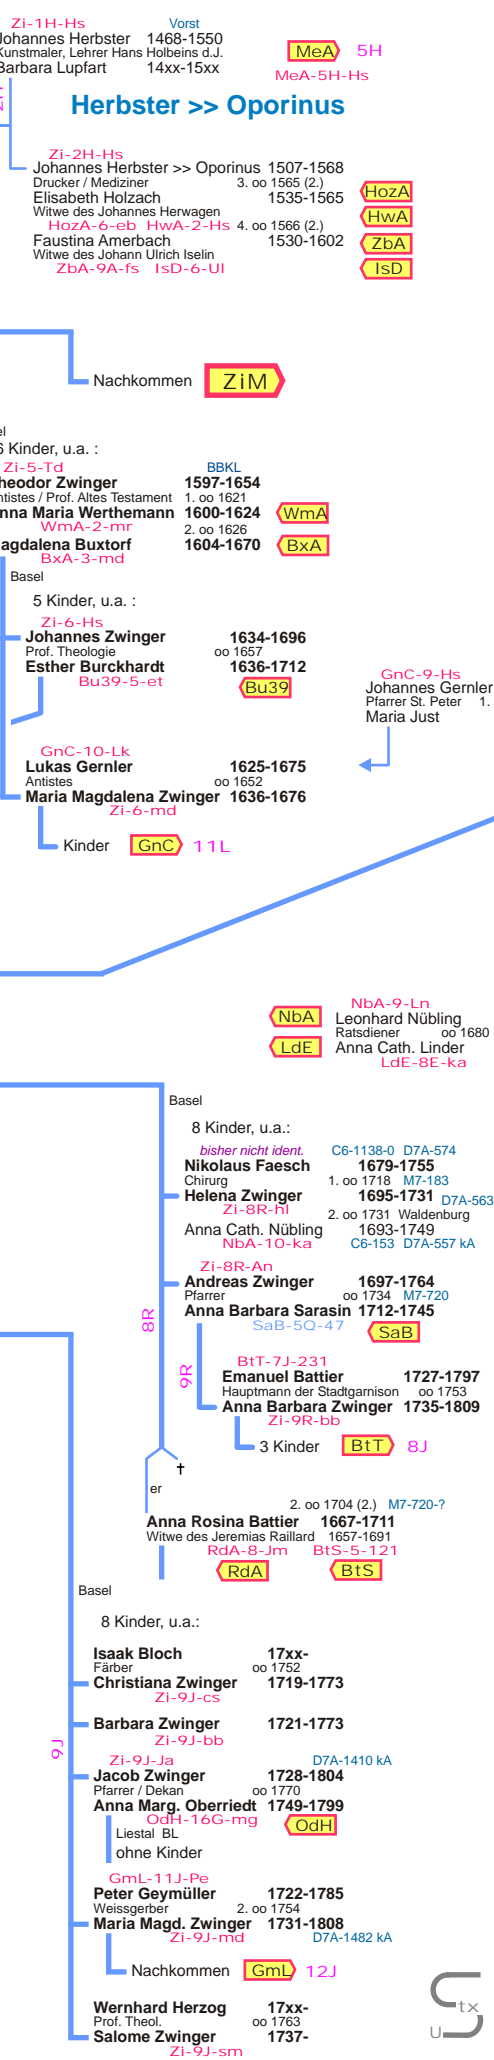

# Zi f

## Auszug Stamm Zwinger frühe Generationen

- Erkenntnisstand 11.03.15 / 21.04.17 abs**
- 2.01 : Quelle R. M. Simonds : Family Tree im InterNet (Basis Staatsarchiv Kanton Basel-Stadt)
  - 2.01 : Quellen Querverbindungen : siehe Herkunft
  - 9.01 : Biographisch-bibliograph. Kirchenlexikon BBKL InterNet <http://www.bautz.de/bbkl>
  - 10.02 : Manfred Stromeier : "Merian-Ahnen", 1961
  - 4.07 : Dr. Wolf Vorster-Busch : Genealogie Vorster <http://www.vorster-genealogie.com>
  - 8.07 : Carl Roth : Stammtafeln einiger ausgestorbener Basler Gelehrtenfamilien - Zwinger
  - 8.07 : Historisches Lexikon der Schweiz HLS Bern ab 1997 <http://www.hls-dss-dss.ch>
  - 12.12 : LDS Kirchenbücher Basel online  
Index Taufen 1529-1600 Index Heiraten 1700-1869  
Index Tote A- 1701-1869

Vertikale und horizontale Linien sind gleichbedeutend, dient der besseren Aufteilung.

zurück per Browser

Inhalt QV

Index QV

Home

**DnE** Nicolaus d'Annone oo 1689  
**BuU** Maria Salome Burckhardt  
BuU-5-sm