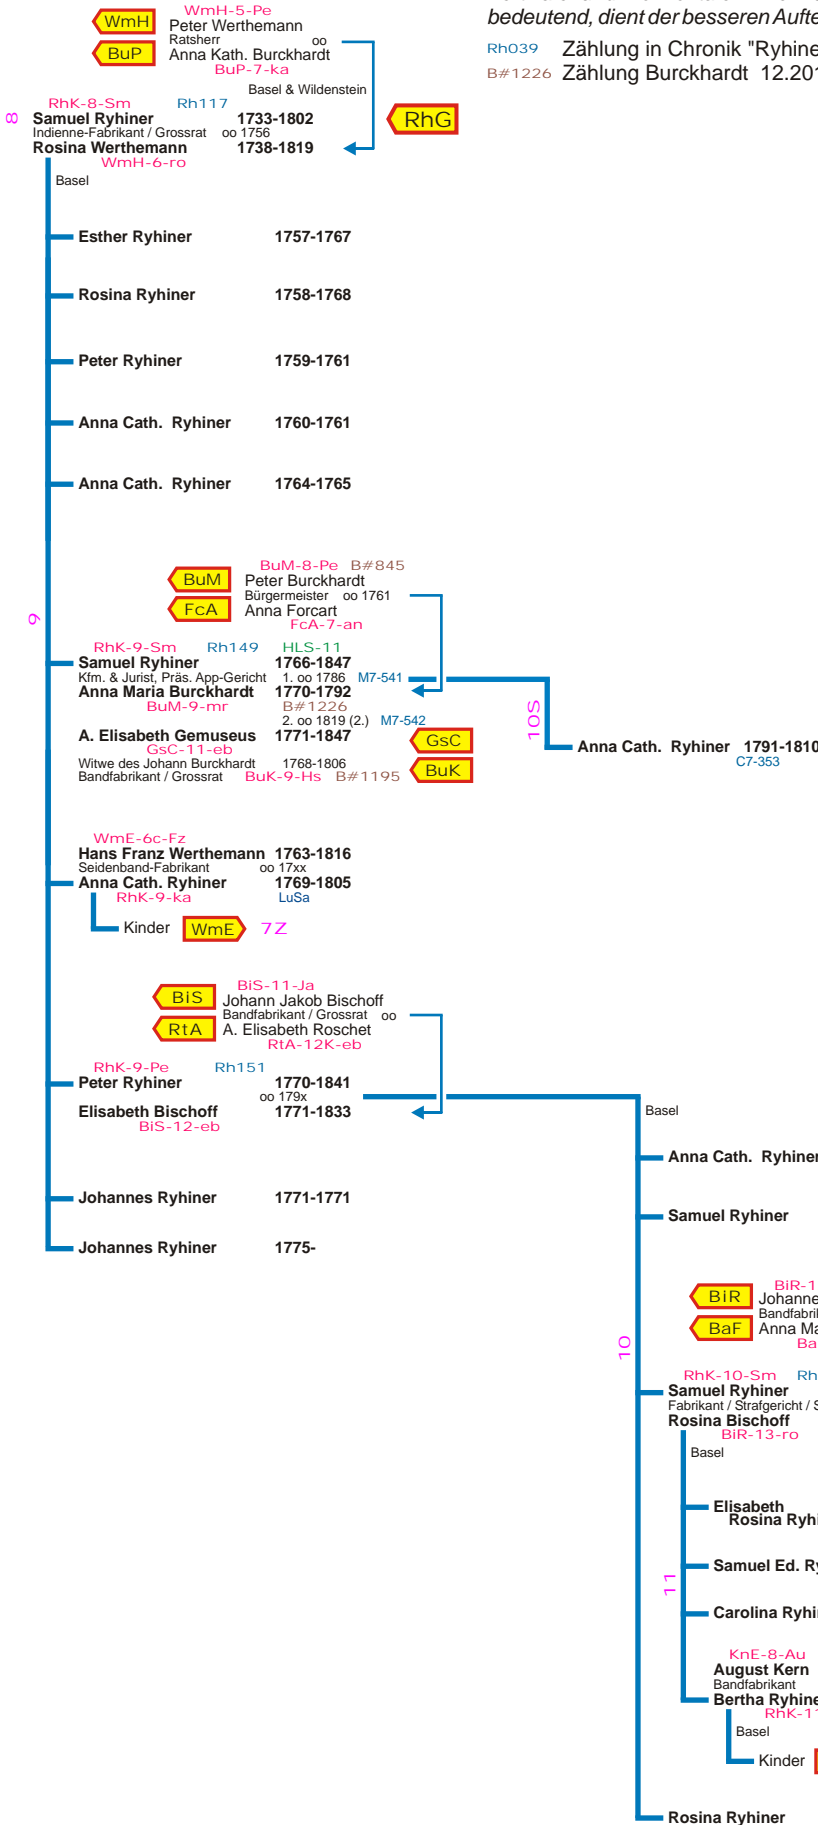

Auszug Stamm Ryhiner  
 Samuel Ryhiner oo Rosina Werthemann 1733 ff

Vertikale und horizontale Linien sind gleichbedeutend, dient der besseren Aufteilung.

Rh039 Zählung in Chronik "Ryhiner 1518-2018"  
 B#1226 Zählung Burckhardt 12.2011

🔍 zurück per Browser

Gliederung

Inhalt QV

Index QV

Home

Erkenntnisstand 5.01.14 / 2.05.19 abs

- 4.00 : Quelle Schweizer. Geschlechterbuch SGB, Jahrgänge 1907 & 1965 : Ryhiner
- 4.00 : Quellen Querverbindungen : siehe Herkunft
- 7.01 : W. R. Staehelin : "Basler Portraits", 1919-1921
- 9.01 : Repertorium StABS / SLA <http://www.sn.ch/reperio/adrbs/sakbts.htm>
- 3.11 : Jacob Christoph Beck & August Joh. Buxtorf : Supplement zum Baselschen allg. histor. Lexicon, Basel 1744, Seiten 880 ff (via books.google.de)
- 7.11 : Lucas Sarasin-Werthemann, Familien-Tabellen, aus Gudrun Piller : "Private Körper" Böhlau-Verlag Köln 2007 ISBN 978-3-412-05806-7 (via books.google.de)
- 7.11 : Historisches Lexikon der Schweiz HLS, Bern ab 1997 <http://www.hls-dhs-dss.ch>
- 2.12 : LDS Kirchenbücher Basel online  
 Index Taufen 1601-1700 Index Heiraten 1500-1700  
 Index Taufen 1701-1800 Index Heiraten 1701-1869  
 Index Tote L- 1707-1869
- 7.13 : Karin & Alfred Schweizer, Basel : Historische Personendatenbank Basel HiPeBa [homepage.swissonline.ch/seelentag/HiPeBa](http://homepage.swissonline.ch/seelentag/HiPeBa)
- 1.14 : NN 1885 : handgezeichneter Stammbaum Ryhiner
- 5.19 : Familie Ryhiner : Chronik "Ryhiner 1518-2018" <http://chronik.ryhiner.ch/assets/buch-ryhiner.pdf>

Fragment