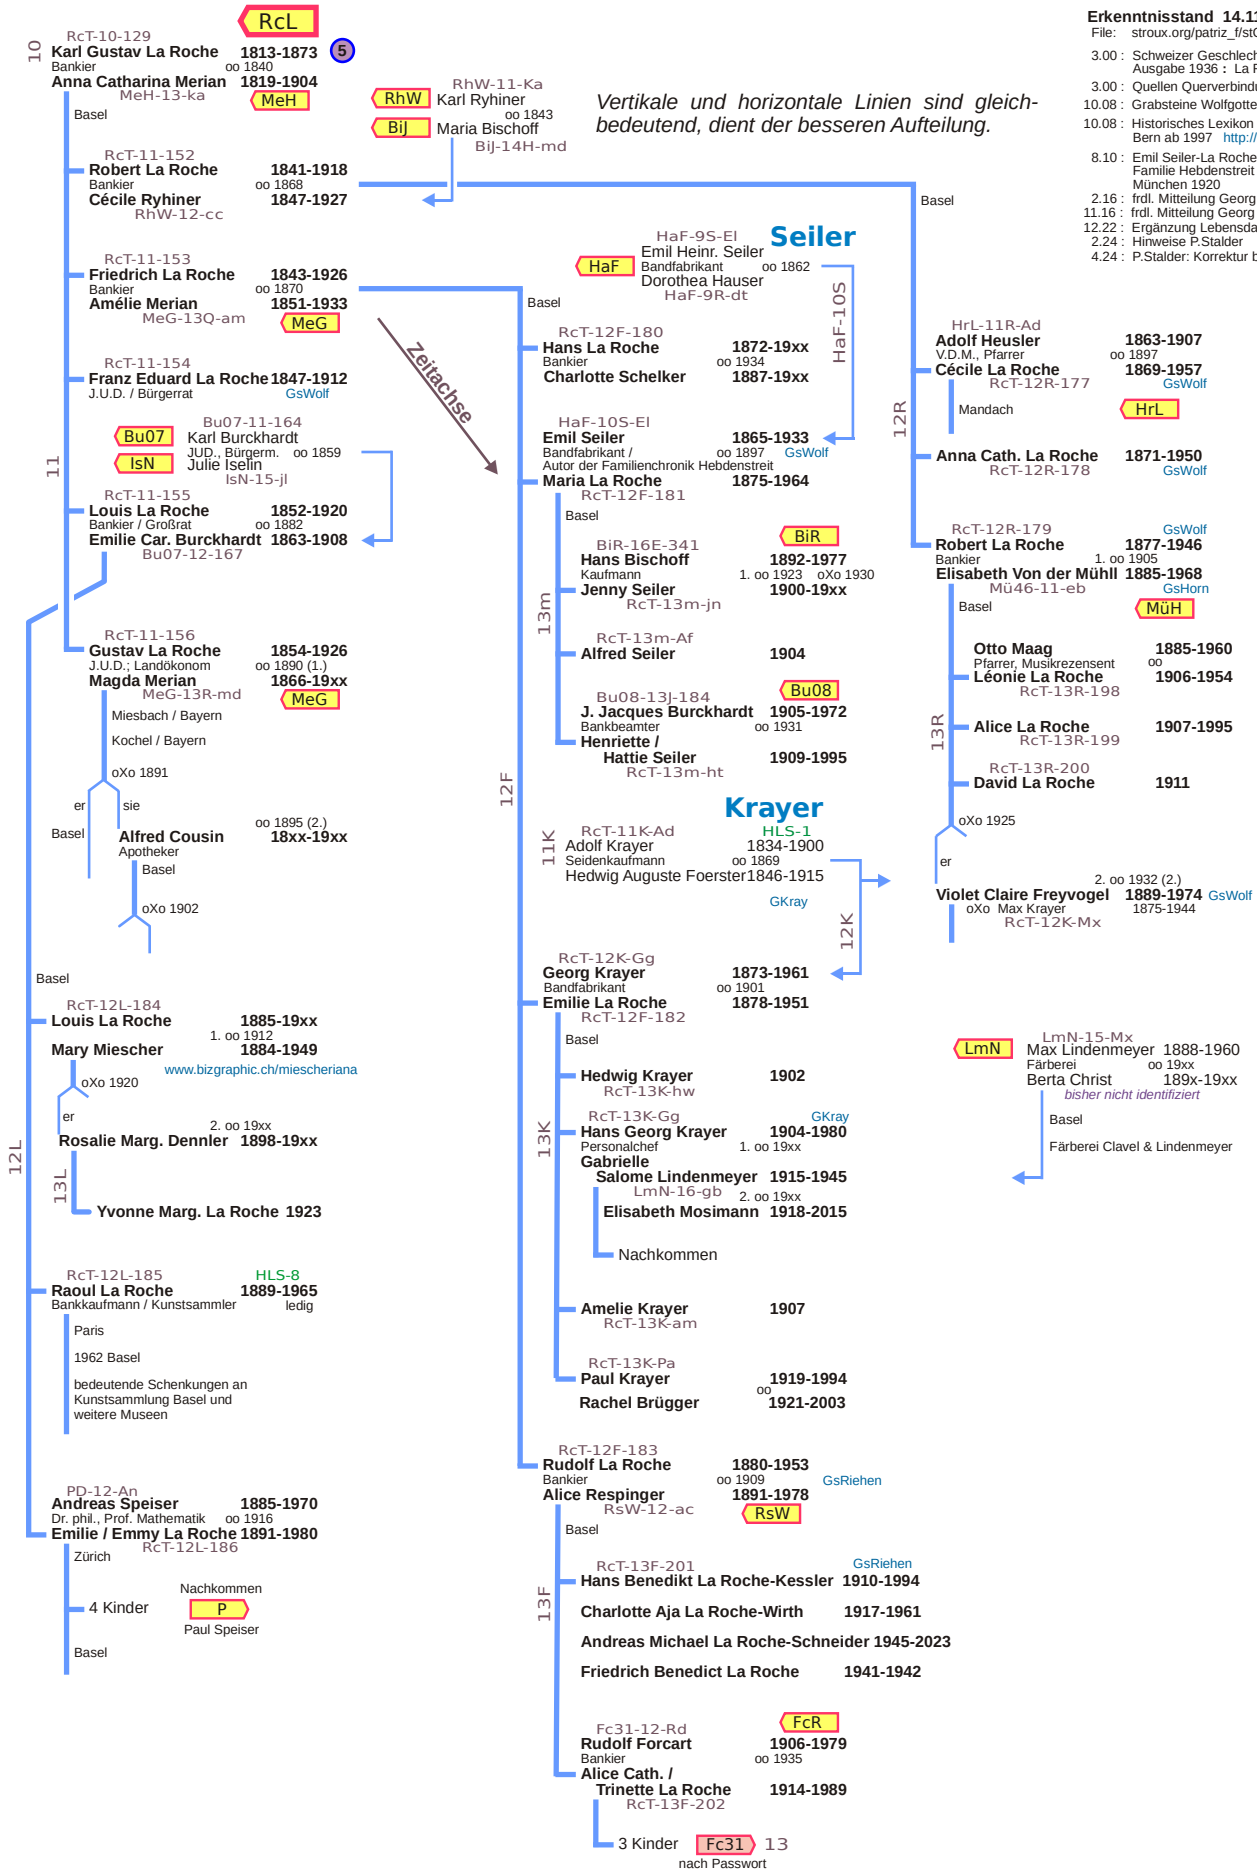

Auszug Stamm Hebdenstreit → La Roche

Karl Gustav La Roche oo Anna Cath. Merian 1813 ff

Erkenntnisstand 14.11.2016 abs

- 3.00: Schweizer Geschlechterbuch SGB, Ausgabe 1936 : La Roche
- 3.00: Quellen Querverbindungen : siehe Herkunft
- 10.08: Grabsteine Wolfgottesacker & Hörnli Basel
- 10.08: Historisches Lexikon der Schweiz HLS, Bern ab 1997 <http://www.hls-dhs-dss.ch>
- 8.10: Emil Seiler-La Roche : Chronik der Familie Hebdenstreit genannt La Roche München 1920
- 2.16: frdl. Mitteilung Georg Krayer, Basel
- 11.16: frdl. Mitteilung Georg Krayer, Basel
- 12.22: Ergänzung Lebensdaten
- 2.24: Hinweise P.Stalder
- 4.24: P.Stalder: Korrektur bei Magda Merian

Vertikale und horizontale Linien sind gleichbedeutend, dient der besseren Aufteilung.

- zurück per Browser
- Gliederung
- Inhalt QV
- Index QV
- Home