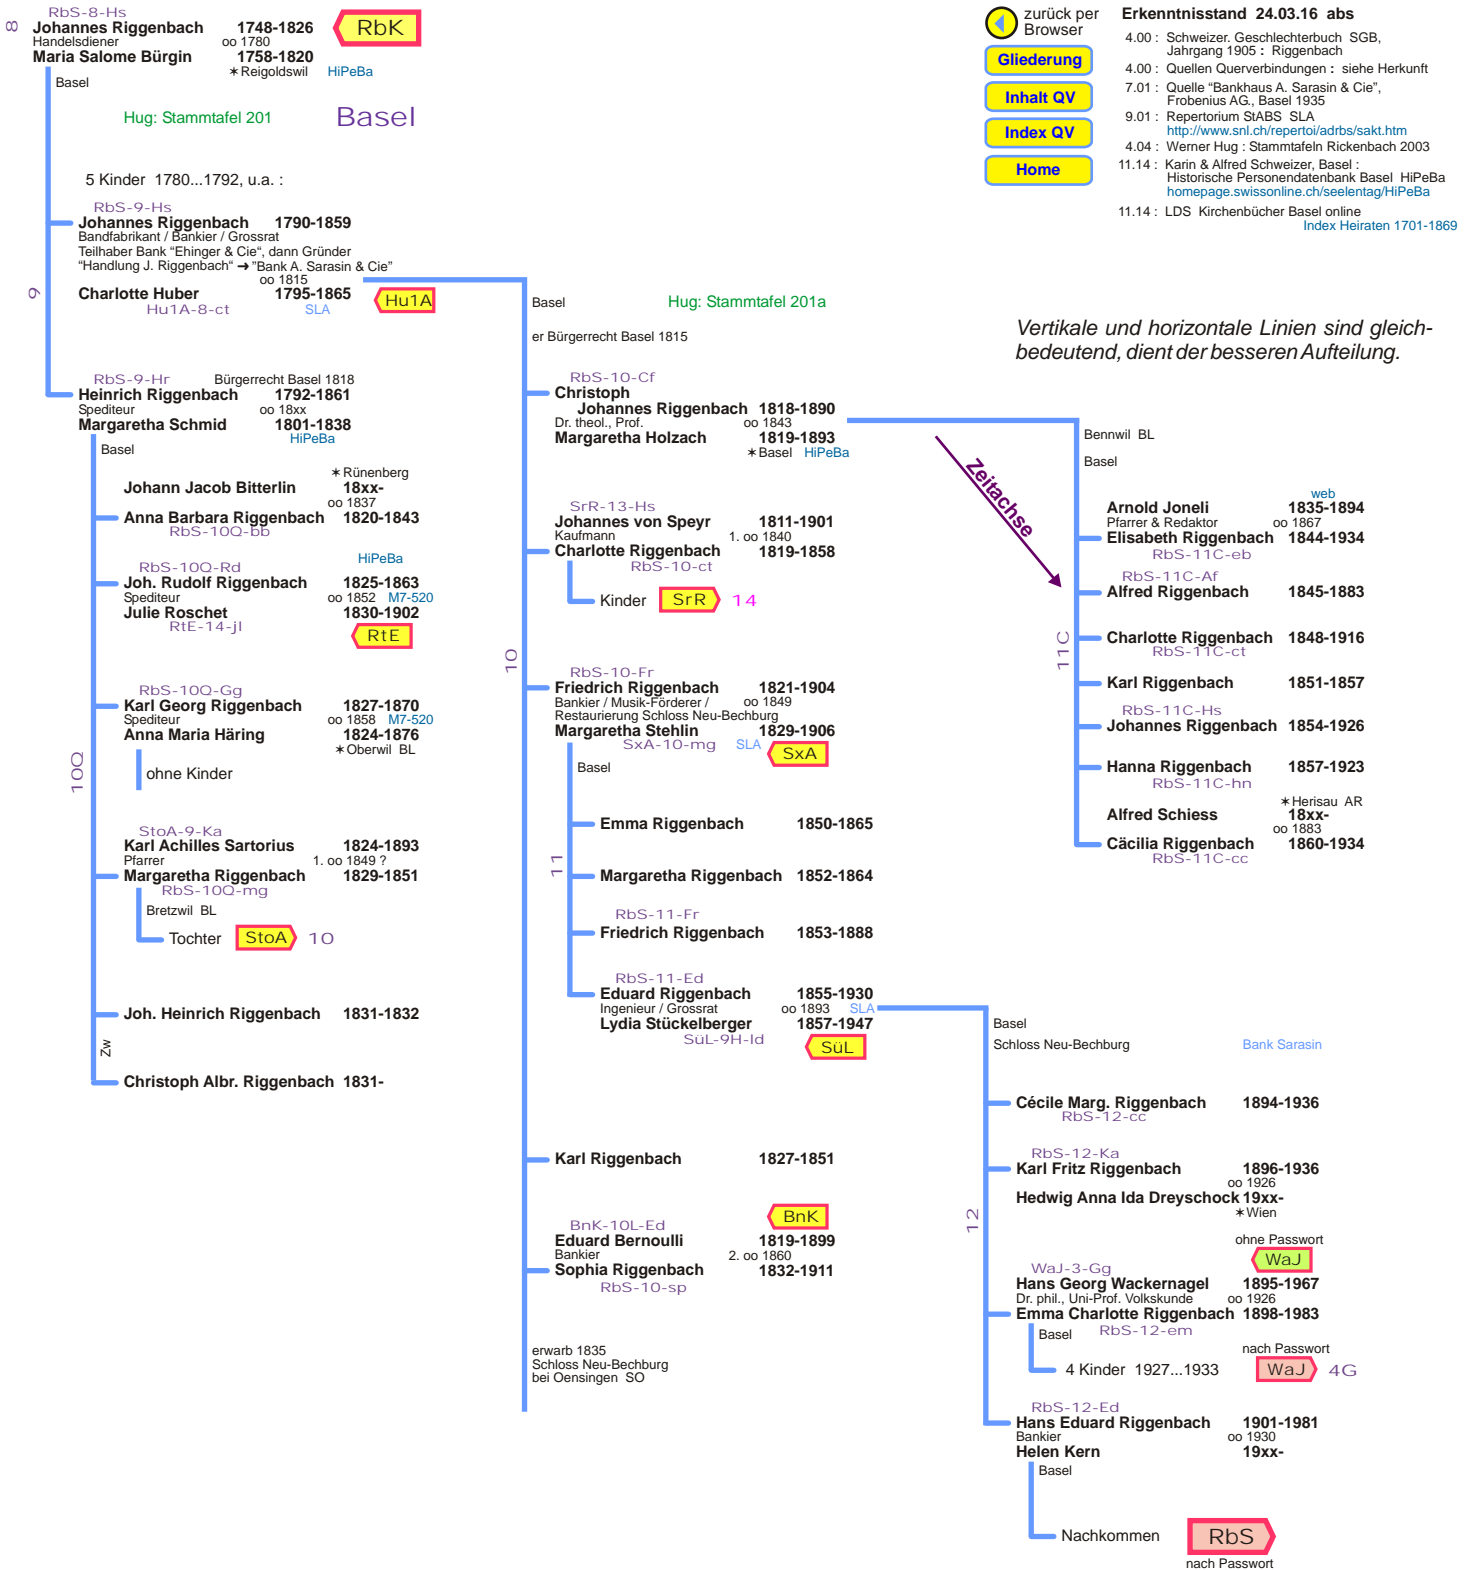

Auszug Stamm Riggenbach - jüngere Linie Johannes Riggenbach oo Maria Salome Bürgin 1748 ff

zurück per Browser

Gliederung

Inhalt QV

Index QV

Home

Erkenntnisstand 24.03.16 abs

- 4.00: Schweizer. Geschlechterbuch SGB, Jahrgang 1905: Riggenbach
- 4.00: Quellen Querverbindungen: siehe Herkunft
- 7.01: Quelle "Bankhaus A. Sarasin & Cie", Frobenius AG, Basel 1935
- 9.01: Repertorium STABS SLA <http://www.sn.ch/repertoi/adrbs/sakt.htm>
- 4.04: Werner Hug: Stammtafeln Rickenbach 2003
- 11.14: Karin & Alfred Schweizer, Basel: Historische Personendatenbank Basel HiPeBa homepage.swissonline.ch/seelentag/HiPeBa
- 11.14: LDS Kirchenbücher Basel online Index Heiraten 1701-1869