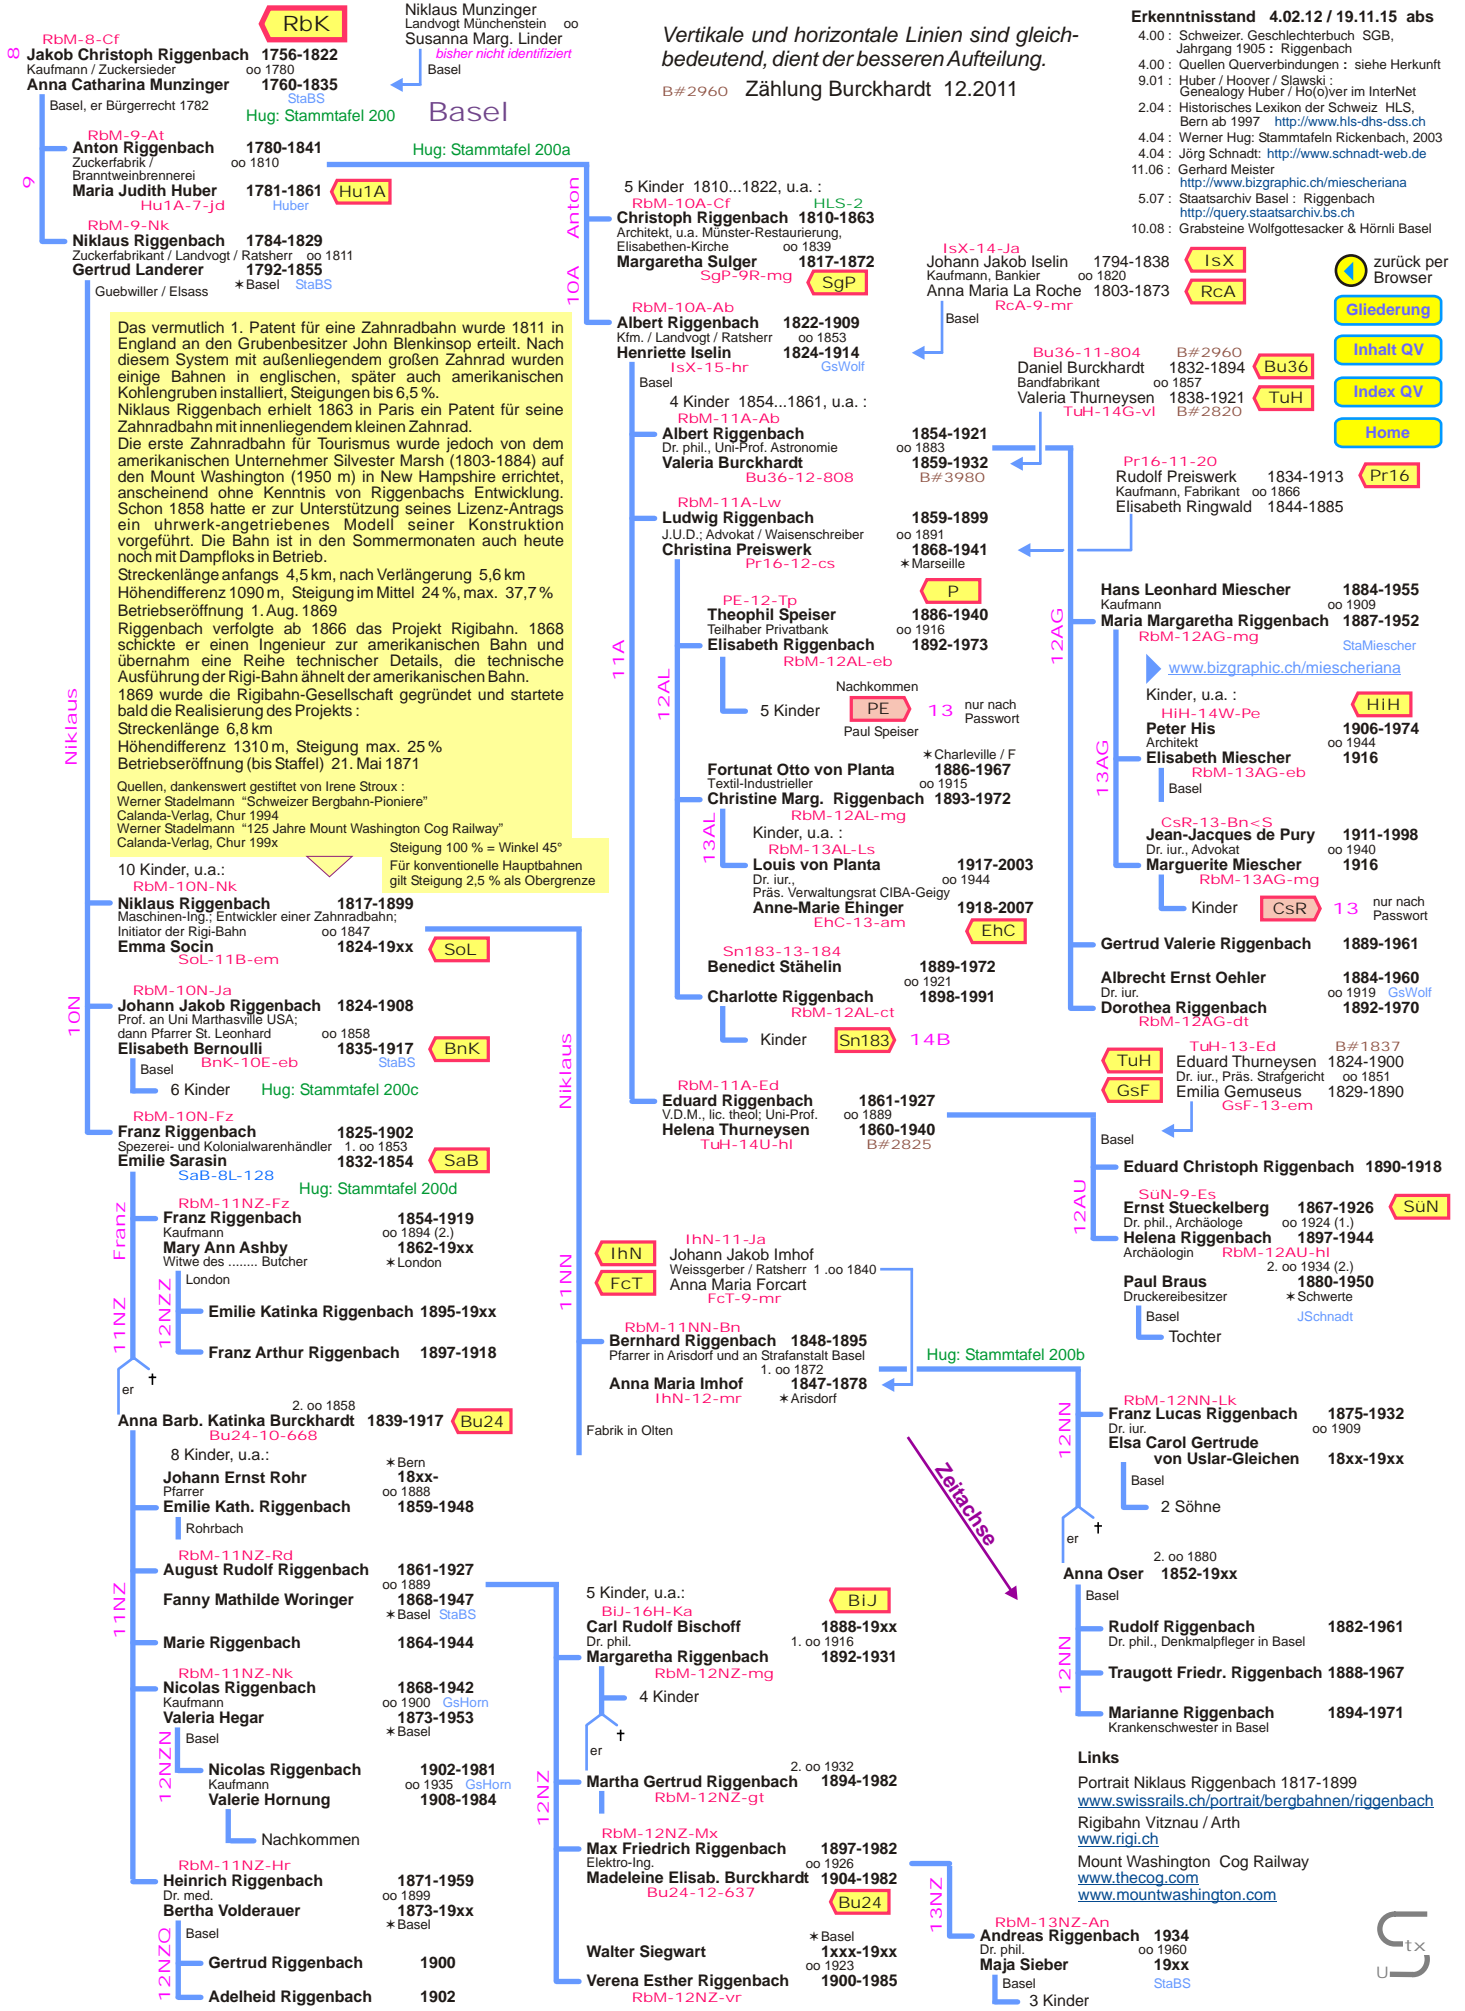

Auszug Stamm Riggerbach - ältere Linie

Jakob Christoph Riggerbach oo Anna Catharina Munzinger 1756 ff

Erkenntnisstand 4.02.12 / 19.11.15 abs

- 4.00: Schweizer Geschlechterbuch SGB, Jahrgang 1905: Riggerbach
- 4.00: Quellen Querverbindungen: siehe Herkunft
- 9.01: Huber / Hoover / Slawski: Genealogy Huber / Ho(o)lver im Internet
- 2.04: Historisches Lexikon der Schweiz HLS, Bern ab 1997 <http://www.hls-dhs-dss.ch>
- 4.04: Werner Hug: Stammtafeln Rickenbach, 2003
- 4.04: Jörg Schnadt: <http://www.schnadt-web.de>
- 11.06: Gerhard Meister <http://www.bizgraphic.ch/miescheriana>
- 5.07: Staatsarchiv Basel: Riggerbach <http://query.staatsarchiv.bs.ch>
- 10.08: Grabsteine Wolfgottesacker & Hörnli Basel

Vertikale und horizontale Linien sind gleichbedeutend, dient der besseren Aufteilung.

B#2960 Zählung Burckhardt 12.2011

- zurück per Browser
- Gliederung
- Inhalt QV
- Index QV
- Home

Pr16

Kinder, u.a.:
Peter His 1906-1974 1916
Elisabeth Miescher RbM-13AG-eb

CsR-13-Bn-s
Jean-Jacques de Pury 1911-1998 1916
Marguerite Miescher RbM-13AG-mg

Gertrud Valerie Riggerbach 1889-1961

Eduard Christoph Riggerbach 1890-1918

Anna Oser 1852-19xx

Traugott Friedr. Riggerbach 1888-1967

1. Links
2. Portrait Niklaus Riggerbach 1817-1899 www.swissrails.ch/portrait/bergbahnen/riggerbach
   - Rigi-Bahn Vitznau / Arth www.rigi.ch
   - Mount Washington Cog Railway www.thecog.com
   - www.mountwashington.com