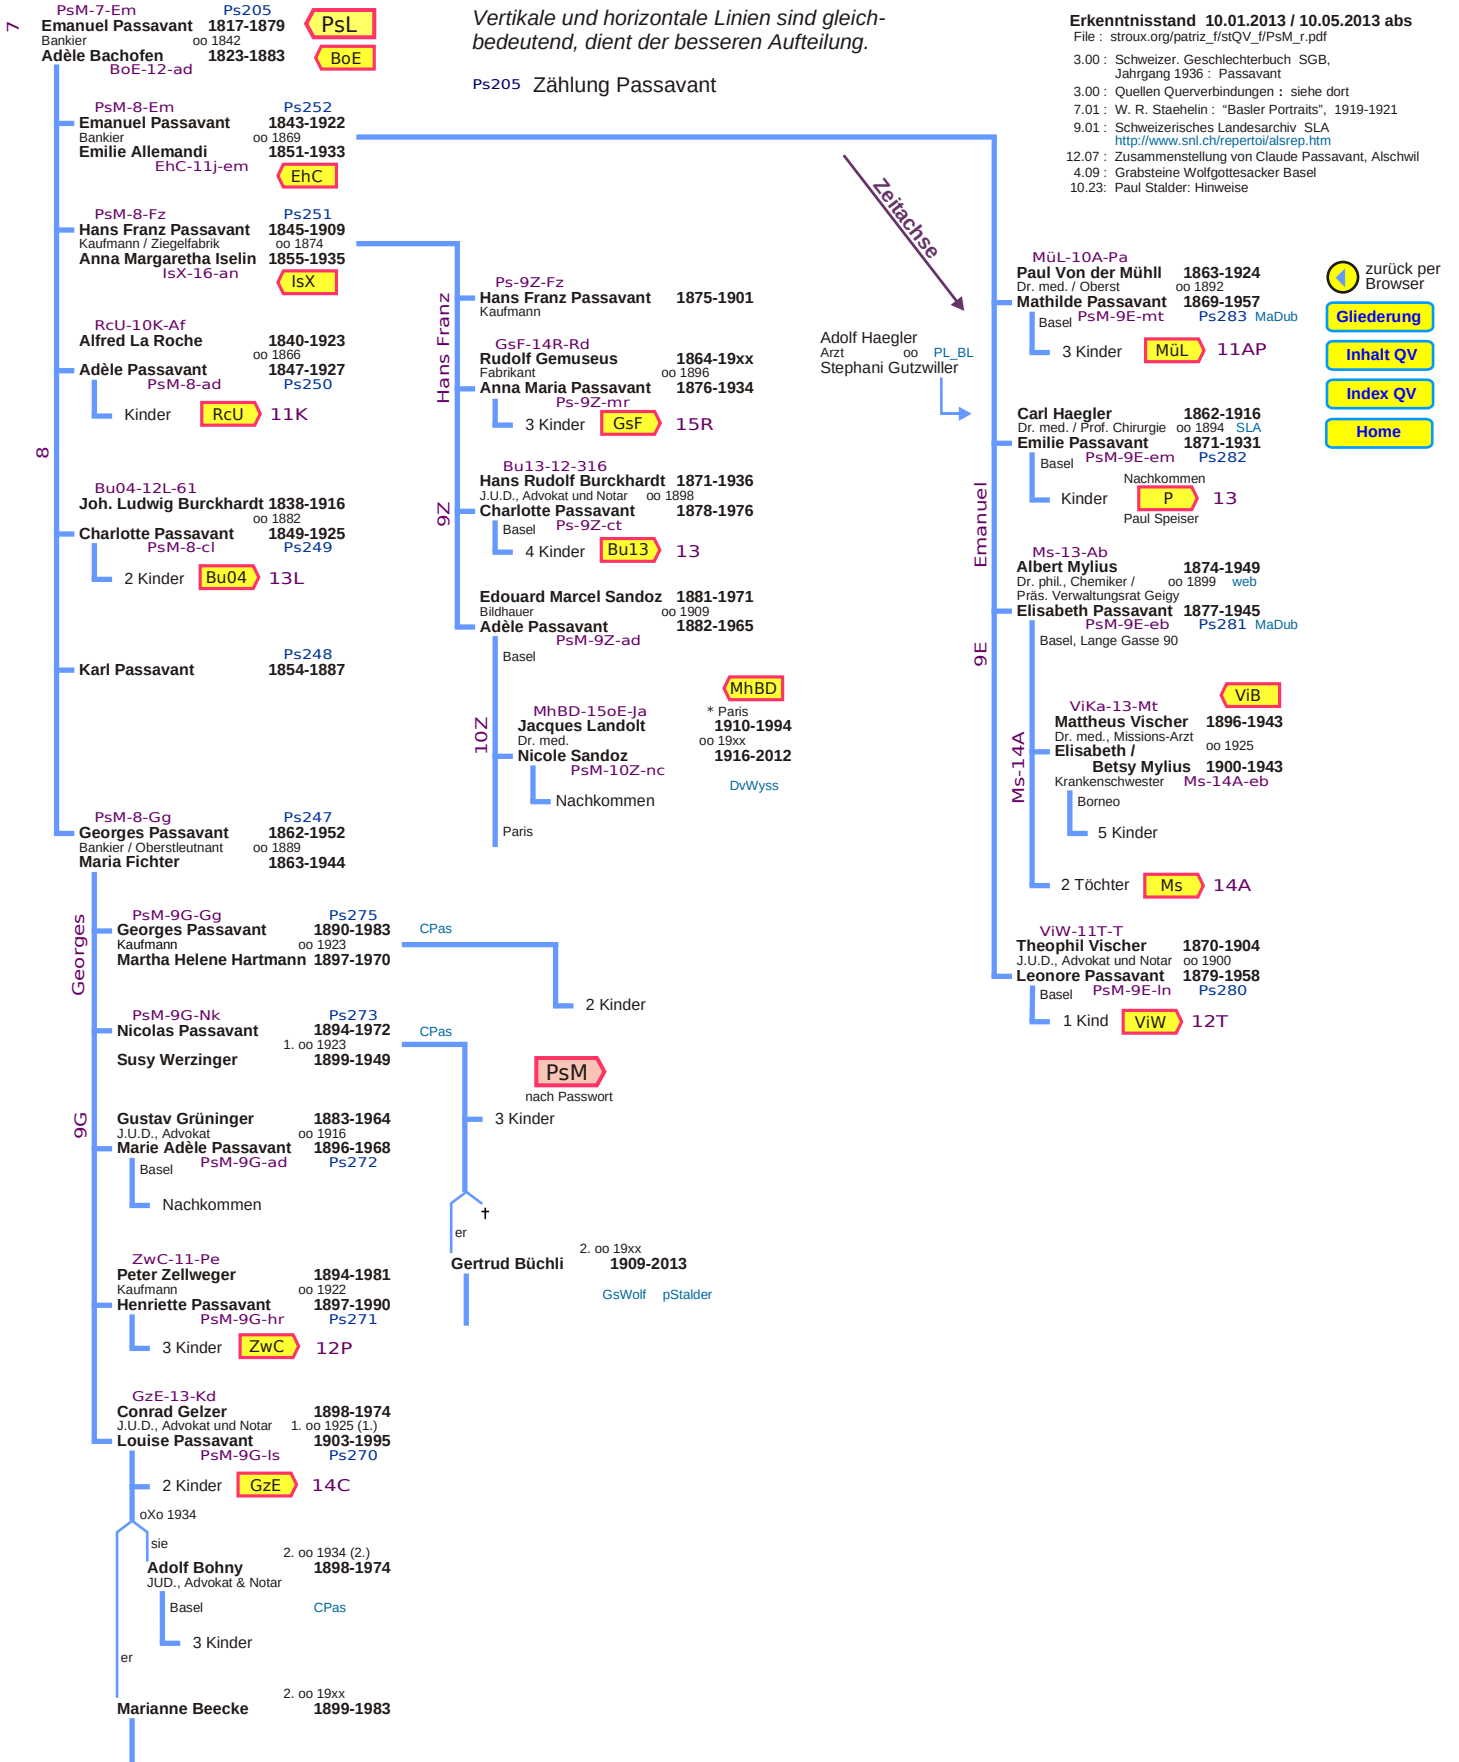

PsM

Auszug Stamm Passavant Emanuel Passavant oo Adèle Bachofen 1817 ff

Vertikale und horizontale Linien sind gleichbedeutend, dient der besseren Aufteilung.

Ps205 Zählung Passavant

Erkenntnisstand 10.01.2013 / 10.05.2013 abs
File : stroux.org/patriz_1/stQV_1/PsM_r.pdf
3.00 : Schweizer, Geschlechterbuch SGB, Jahrgang 1936 : Passavant
3.00 : Quellen Querverbindungen : siehe dort
7.01 : W. R. Staehelin : "Basler Portraits", 1919-1921
9.01 : Schweizerisches Landesarchiv SLA <http://www.snl.ch/reperto/alsrep.htm>
12.07 : Zusammenstellung von Claude Passavant, Alschwil
4.09 : Grabsteine Wolfottesacker Basel
10.23 : Paul Stalder: Hinweise

- zurück per Browser
- Gliederung
- Inhalt QV
- Index QV
- Home