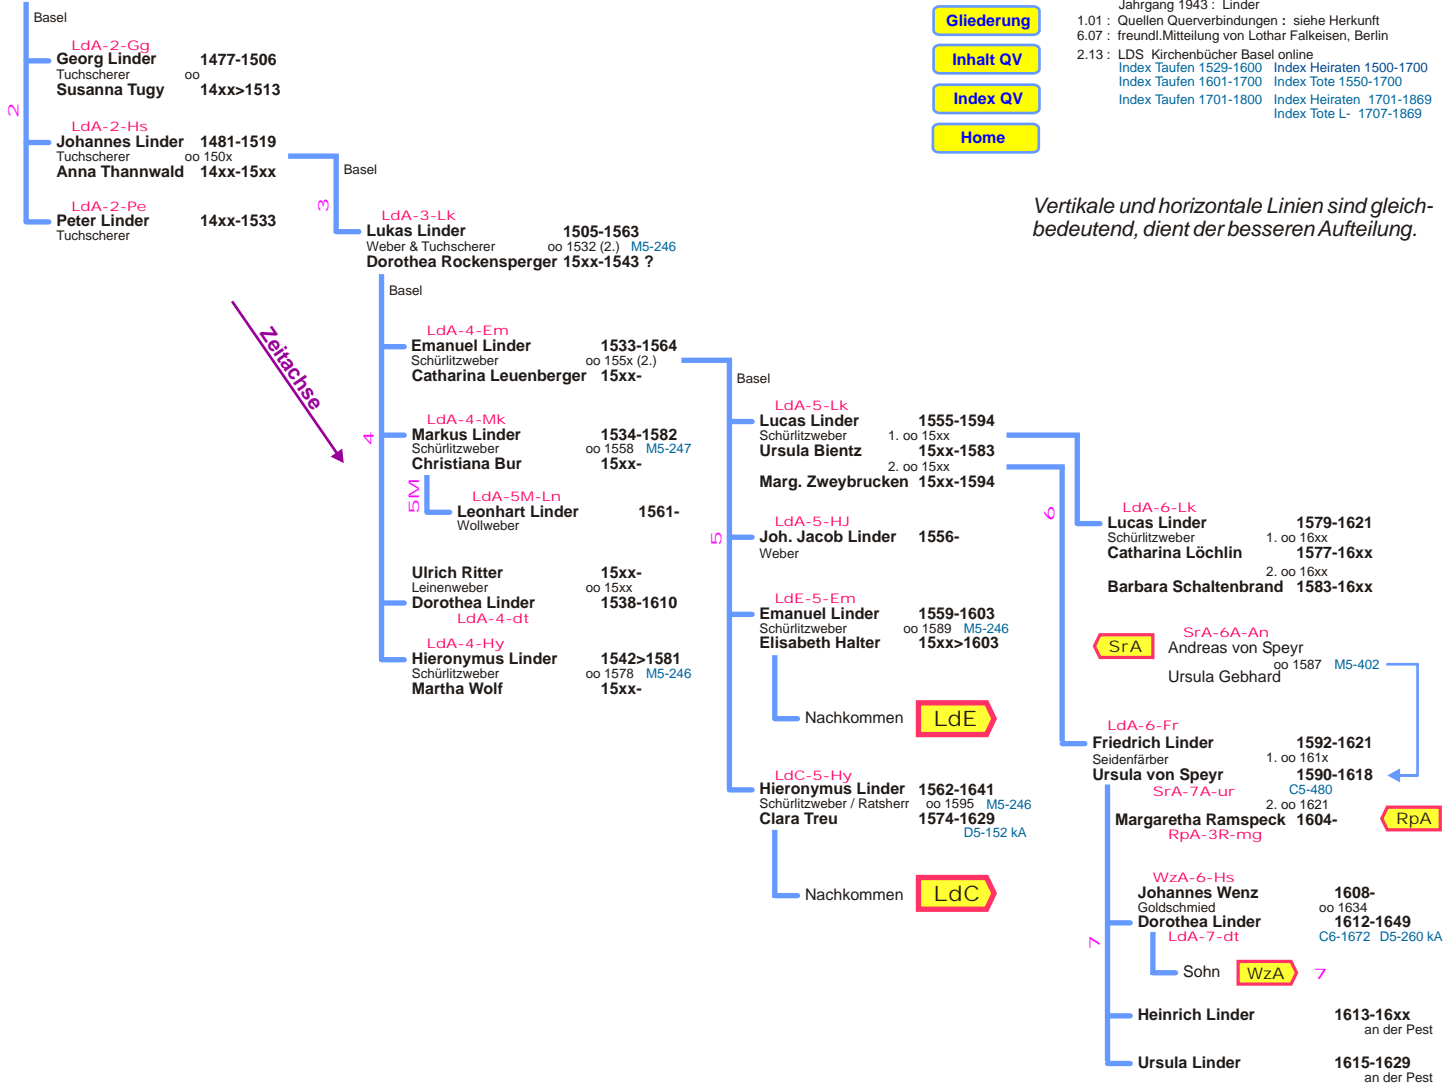

Auszug Stamm Linder frühe Generationen

LdA-1-Hs
Hans Linder
 Tuchscherer
 Passau → Basel
 14xx-
 1470 Bürgerrecht Basel
 oo
 14xx-

zurück per
 Browser

Gliederung

Inhalt QV

Index QV

Home

Erkenntnisstand 25.06.15 abs

- 1.01 : Schweizer, Geschlechterbuch SGB, Jahrgang 1943 : Linder
- 1.01 : Quellen Querverbindungen : siehe Herkunft
- 6.07 : freundl.Mitteilung von Lothar Falkeisen, Berlin
- 2.13 : LDS Kirchenbücher Basel online
- Index Taufen 1529-1600
- Index Heiraten 1500-1700
- Index Taufe 1601-1700
- Index Tote 1550-1700
- Index Taufen 1701-1800
- Index Heiraten 1701-1869
- Index Tote L- 1707-1869

Vertikale und horizontale Linien sind gleich-
 bedeutend, dient der besseren Aufteilung.