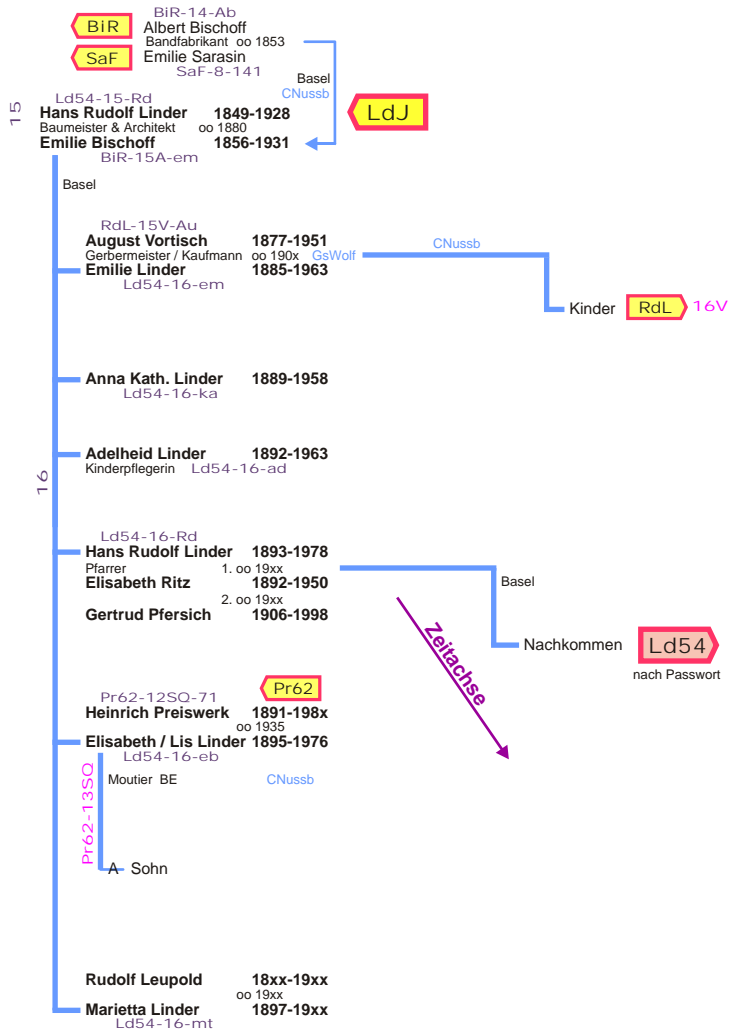

Auszug Stamm Linder

Architekt Hans Rudolf Linder oo Emilia Bischoff 1849 ff

Ld54_r

zurück per Browser

Gliederung

Inhalt QV

Index QV

Home

Erkenntnisstand 21.06.15 / 28.05.16 abs

- 1.01 : Schweizer. Geschlechterbuch SGB, Jahrgang 1943 : Linder
- 1.01 : Quellen Querverbindungen : siehe Herkunft
- 1.09 : Christa Nussbaumer: Stammbaum Sarasin-Forcart 2008
- 6.13 : Karin & Alfred Schweizer, Basel : Historische Personendatenbank Basel HiPeBa homepage.swissonline.ch/seelentag/HiPeBa
- 6.15 : Werner & Alfred Linder, Basel 1976 : Stammbaum Familie Linder in Basel, dankenswert bereitgestellt von Dieter Linder, Basel

Vertikale und horizontale Linien sind gleichbedeutend, dient der besseren Aufteilung.