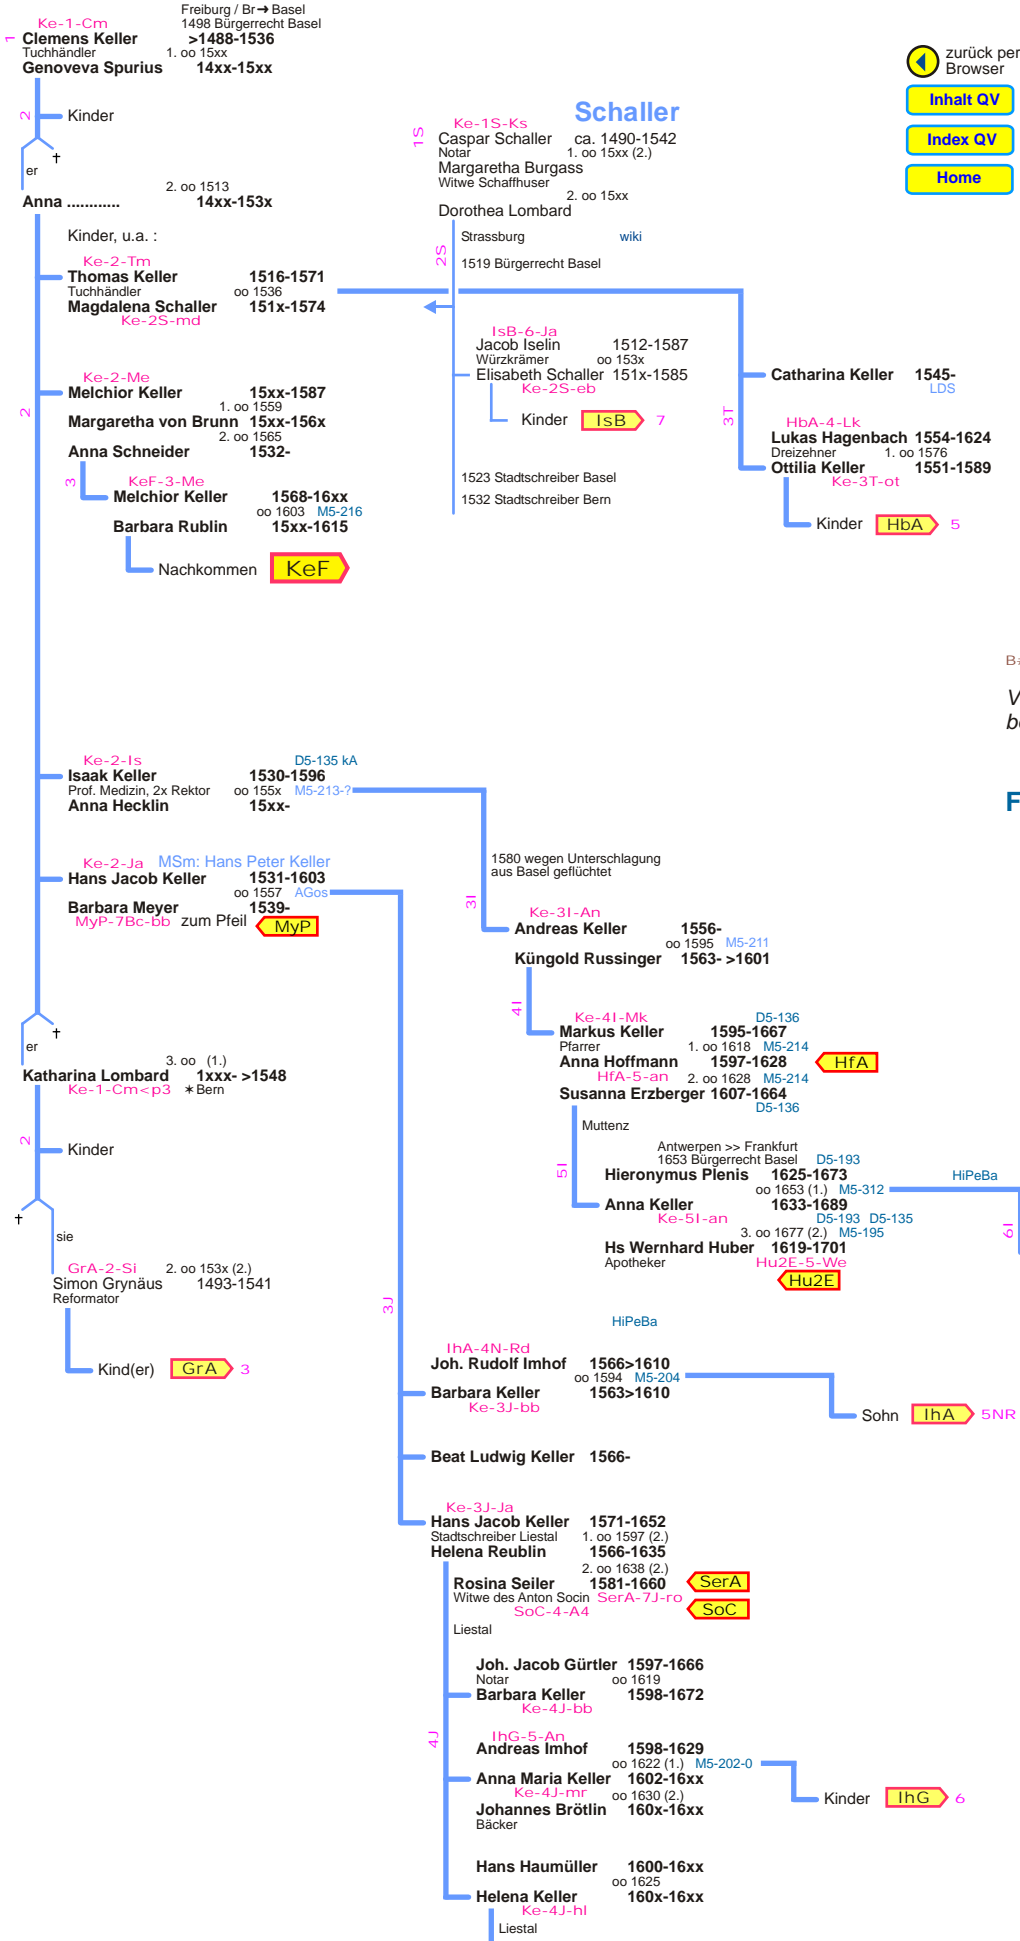

Auszug Stamm Keller / Cellarius in Basel frühe Generationen

Erkenntnisstand 16.12.16 abs

- 12.99 : Quellen Querverbindungen : siehe Herkunft
- 10.02 : Manfred Stromeyer : "Merian-Ahnen", 1961
- 10.07 : Wikipedia
http://de.wikipedia.org/wiki/Caspar_Schaller
- 7.08 : Axel Gosoge : Genealogie Barbara Meyer
 Eckental bei Nürnberg, 2008
- 5.12 : LDS Kirchenbücher Basel online Z 04.14
 Index Taufen 1529-1600 Index Heiraten 1500-1700
 Index Taufen 1601-1700 Index Tote 1550-1700
- 3.14 : Karin & Alfred Schweizer, Basel :
 Historische Personendatenbank Basel HiPeBa
homepage.swissonline.ch/seelentag/HiPeBa

zurück per Browser

Inhalt QV

Index QV

Home

B#741 Zählung Burckhardt 12.2011

Vertikale und horizontale Linien sind gleichbedeutend, dient der besseren Aufteilung.

Fragmente weiterer Familien Keller KeW