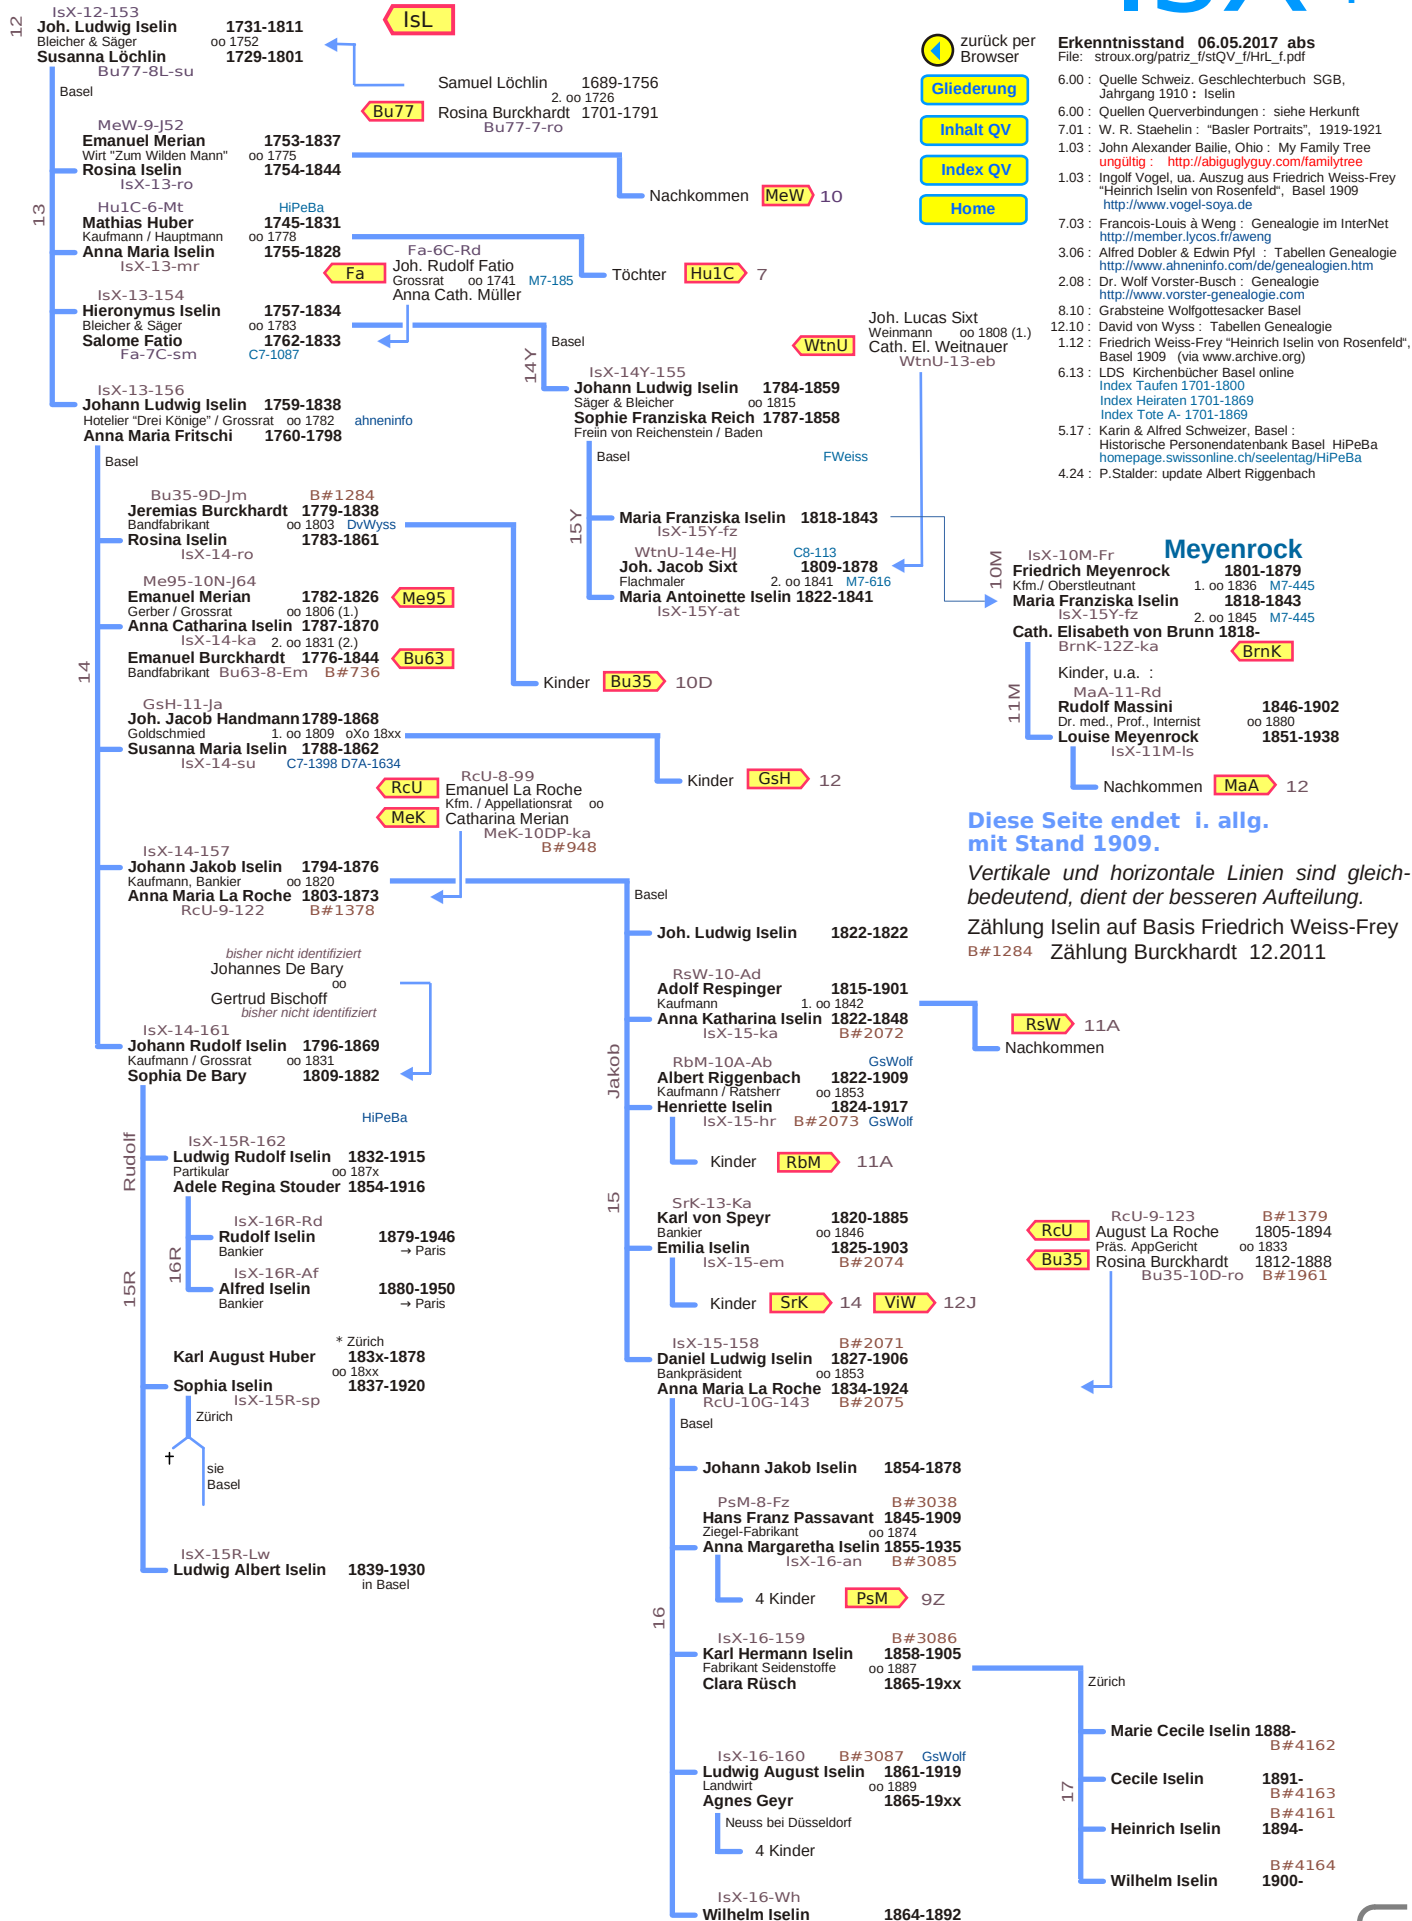

Auszug Stamm Iselin Joh. Ludwig Iselin oo Susanna Löchlin 1729 ff

Diese Seite endet i. allg. mit Stand 1909.
Vertikale und horizontale Linien sind gleichbedeutend, dient der besseren Aufteilung.
Zählung Iselin auf Basis Friedrich Weiss-Frey B#1284
Zählung Burckhardt 12.2011