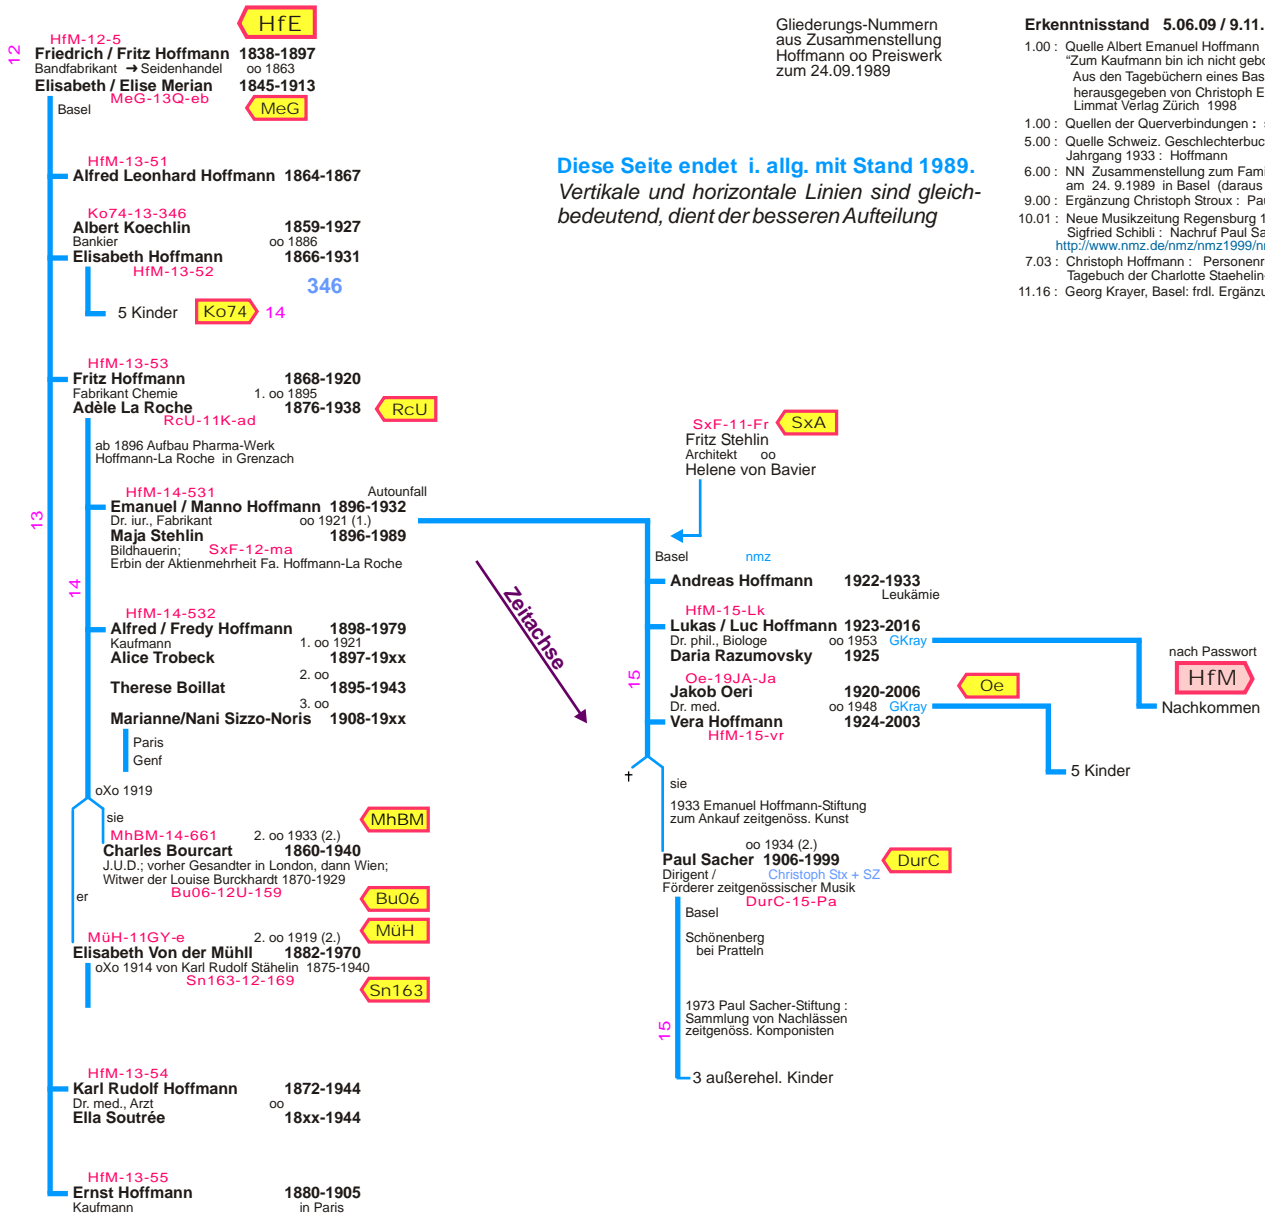

Auszug Stamm Hoffmann  
 Ast Emanuel Hoffmann oo Maria Helene Preiswerk  
 Zweig Fritz Hoffmann oo Elise Merian 1838 ff

Gliederungs-Nummern  
 aus Zusammenstellung  
 Hoffmann oo Preiswerk  
 zum 24.09.1989

Erkenntnisstand 5.06.09 / 9.11.16 abs

- 1.00 : Quelle Albert Emanuel Hoffmann  
 "Zum Kaufmann bin ich nicht geboren - das ist gewiss"  
 Aus den Tagebüchern eines Basler Handelsherrn 1847-1896  
 herausgegeben von Christoph E. Hoffmann und Paul Hugger  
 Limmat Verlag Zürich 1998
- 1.00 : Quellen der Querverbindungen : siehe Herkunft
- 5.00 : Quelle Schweiz. Geschlechterbuch SGB,  
 Jahrgang 1933 : Hoffmann
- 6.00 : NN Zusammenstellung zum Familientag Hoffmann-Preiswerk  
 am 24. 9.1989 in Basel (daraus Numerierung Hoffmann)
- 9.00 : Ergänzung Christoph Stroux : Paul Sacher
- 10.01 : Neue Musikzeitung Regensburg 1999  
 Sigfried Schibli : Nachruf Paul Sacher  
<http://www.nmz.de/nmz/nmz1999/nmz07/rumpf/feature-sacher.shtml>
- 7.03 : Christoph Hoffmann : Personenregister zum  
 Tagebuch der Charlotte Staehelin-Burckhardt
- 11.16 : Georg Krayer, Basel: frdl. Ergänzungen Lebensdaten

Diese Seite endet i. allg. mit Stand 1989.  
 Vertikale und horizontale Linien sind gleich-  
 bedeutend, dient der besseren Aufteilung

- zurück per Browser
- [Inhalt QV](#)
- [Index](#)
- [Home](#)