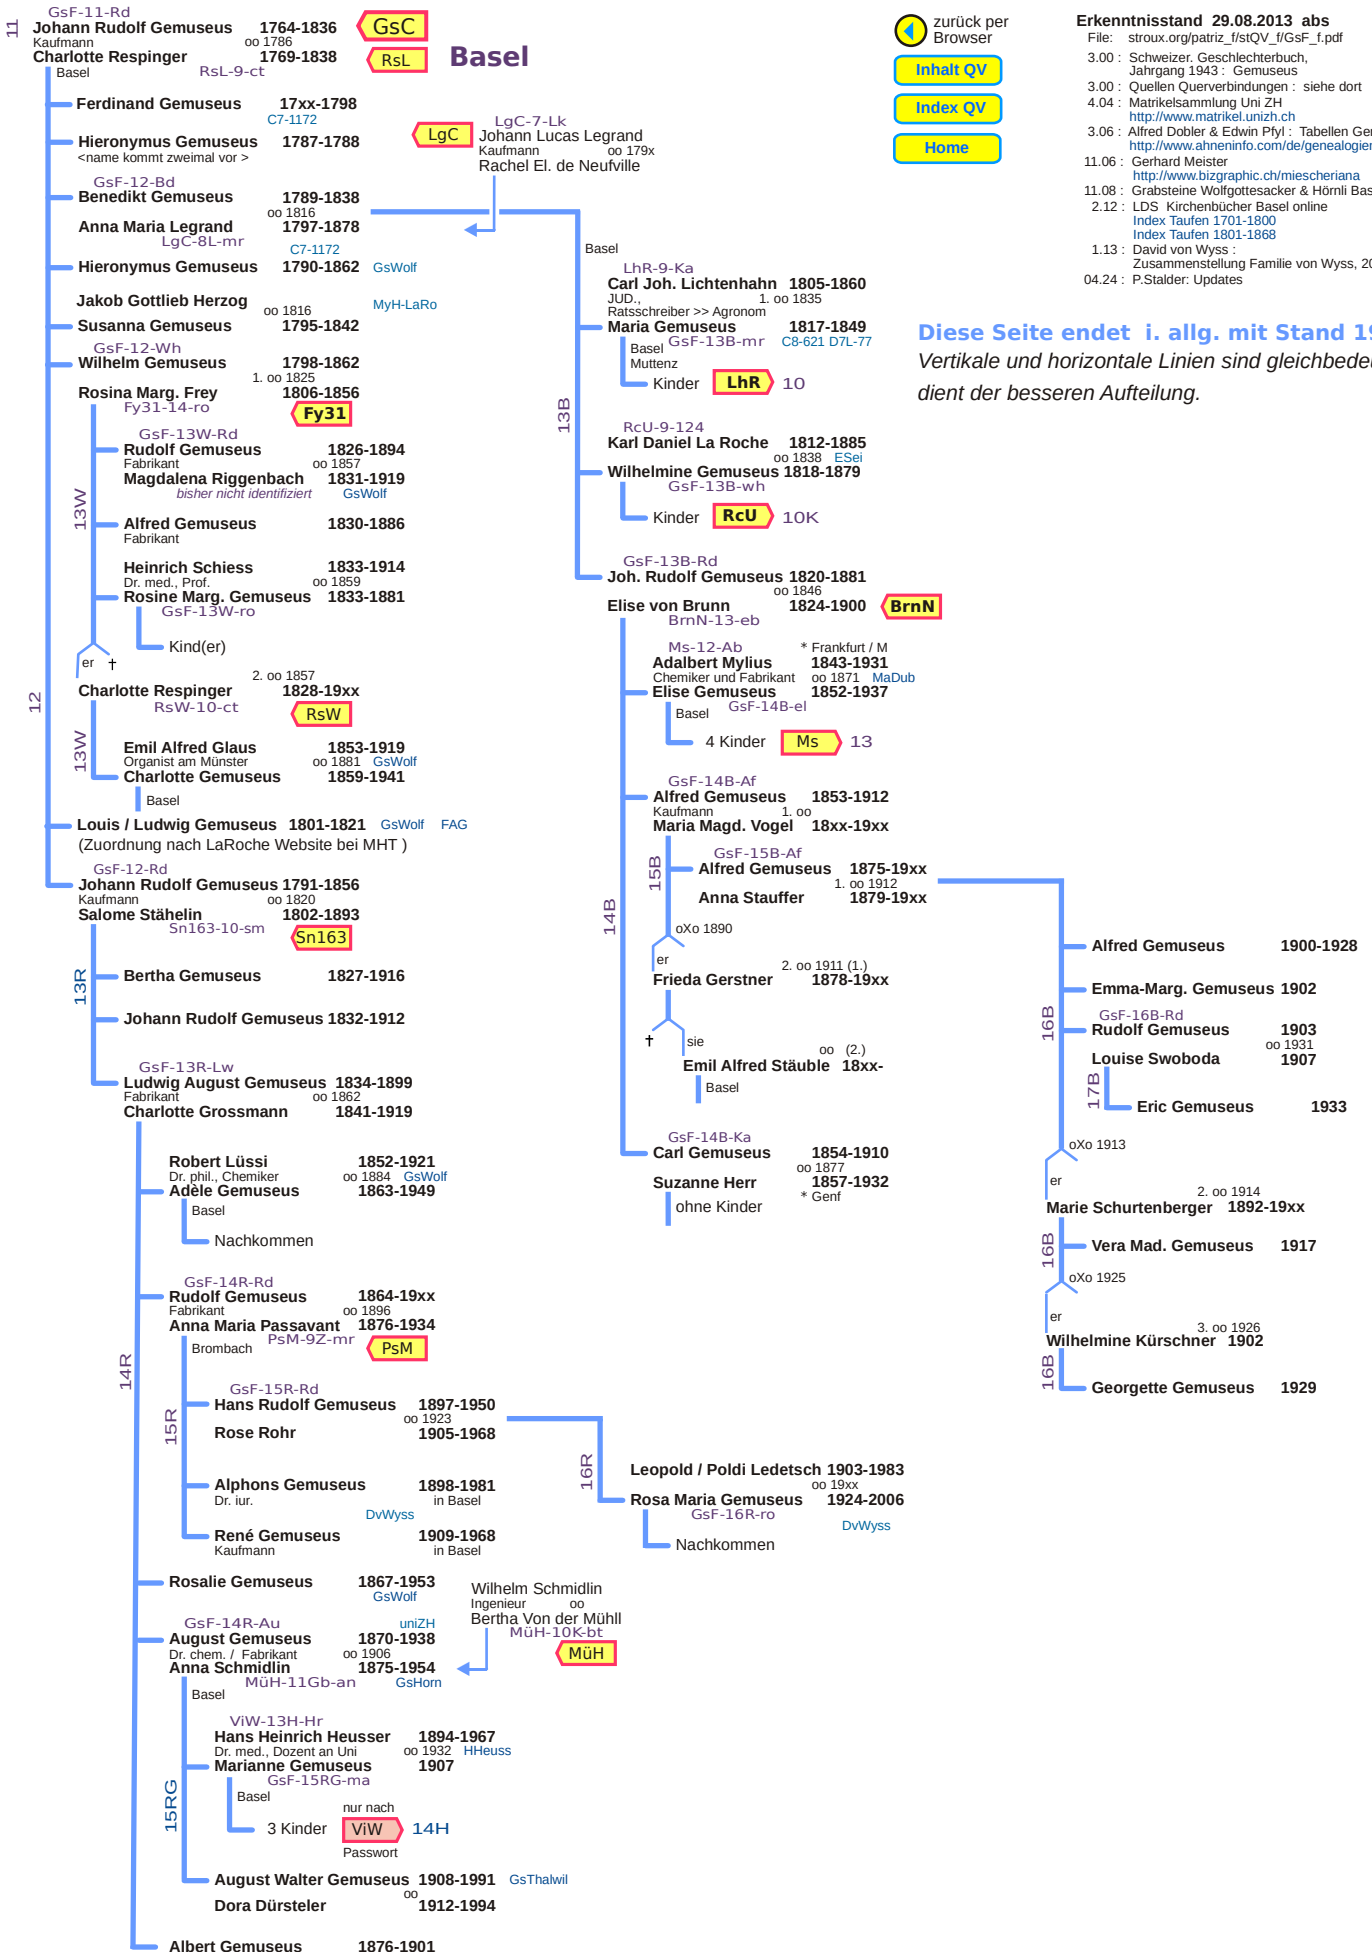

## Auszug Stamm Gemuseus

Joh. Rudolf Gemuseus oo Charlotte Respinger 1764 ff

- zurück per Browser
- Inhalt QV
- Index QV
- Home

**Erkenntnisstand 29.08.2013 abs**  
 File: stroux.org/patriz\_f/stQV\_f/GsF\_f.pdf  
 3.00 : Schweizer Geschlechterbuch, Jahrgang 1943 : Gemuseus  
 3.00 : Quellen Querverbindungen : siehe dort  
 4.04 : Matrikelsammlung Uni ZH http://www.matrikel.unizh.ch  
 3.06 : Alfred Dobler & Edwin Pfyf : Tabellen Genealogie http://www.ahnennfo.com/de/genealogien.htm  
 11.06 : Gerhard Meister http://www.bizgraphic.ch/miescheriana  
 11.08 : Grabsteine Wolfgottesacker & Hörnli Basel  
 2.12 : LDS Kirchenbücher Basel online Index Taufen 1701-1800 Index Taufen 1801-1868  
 1.13 : David von Wyss : Zusammenstellung Familie von Wyss, 2013  
 04.24 : P.Stalder: Updates

**Diese Seite endet i. allg. mit Stand 1942.**  
 Vertikale und horizontale Linien sind gleichbedeutend, dient der besseren Aufteilung.