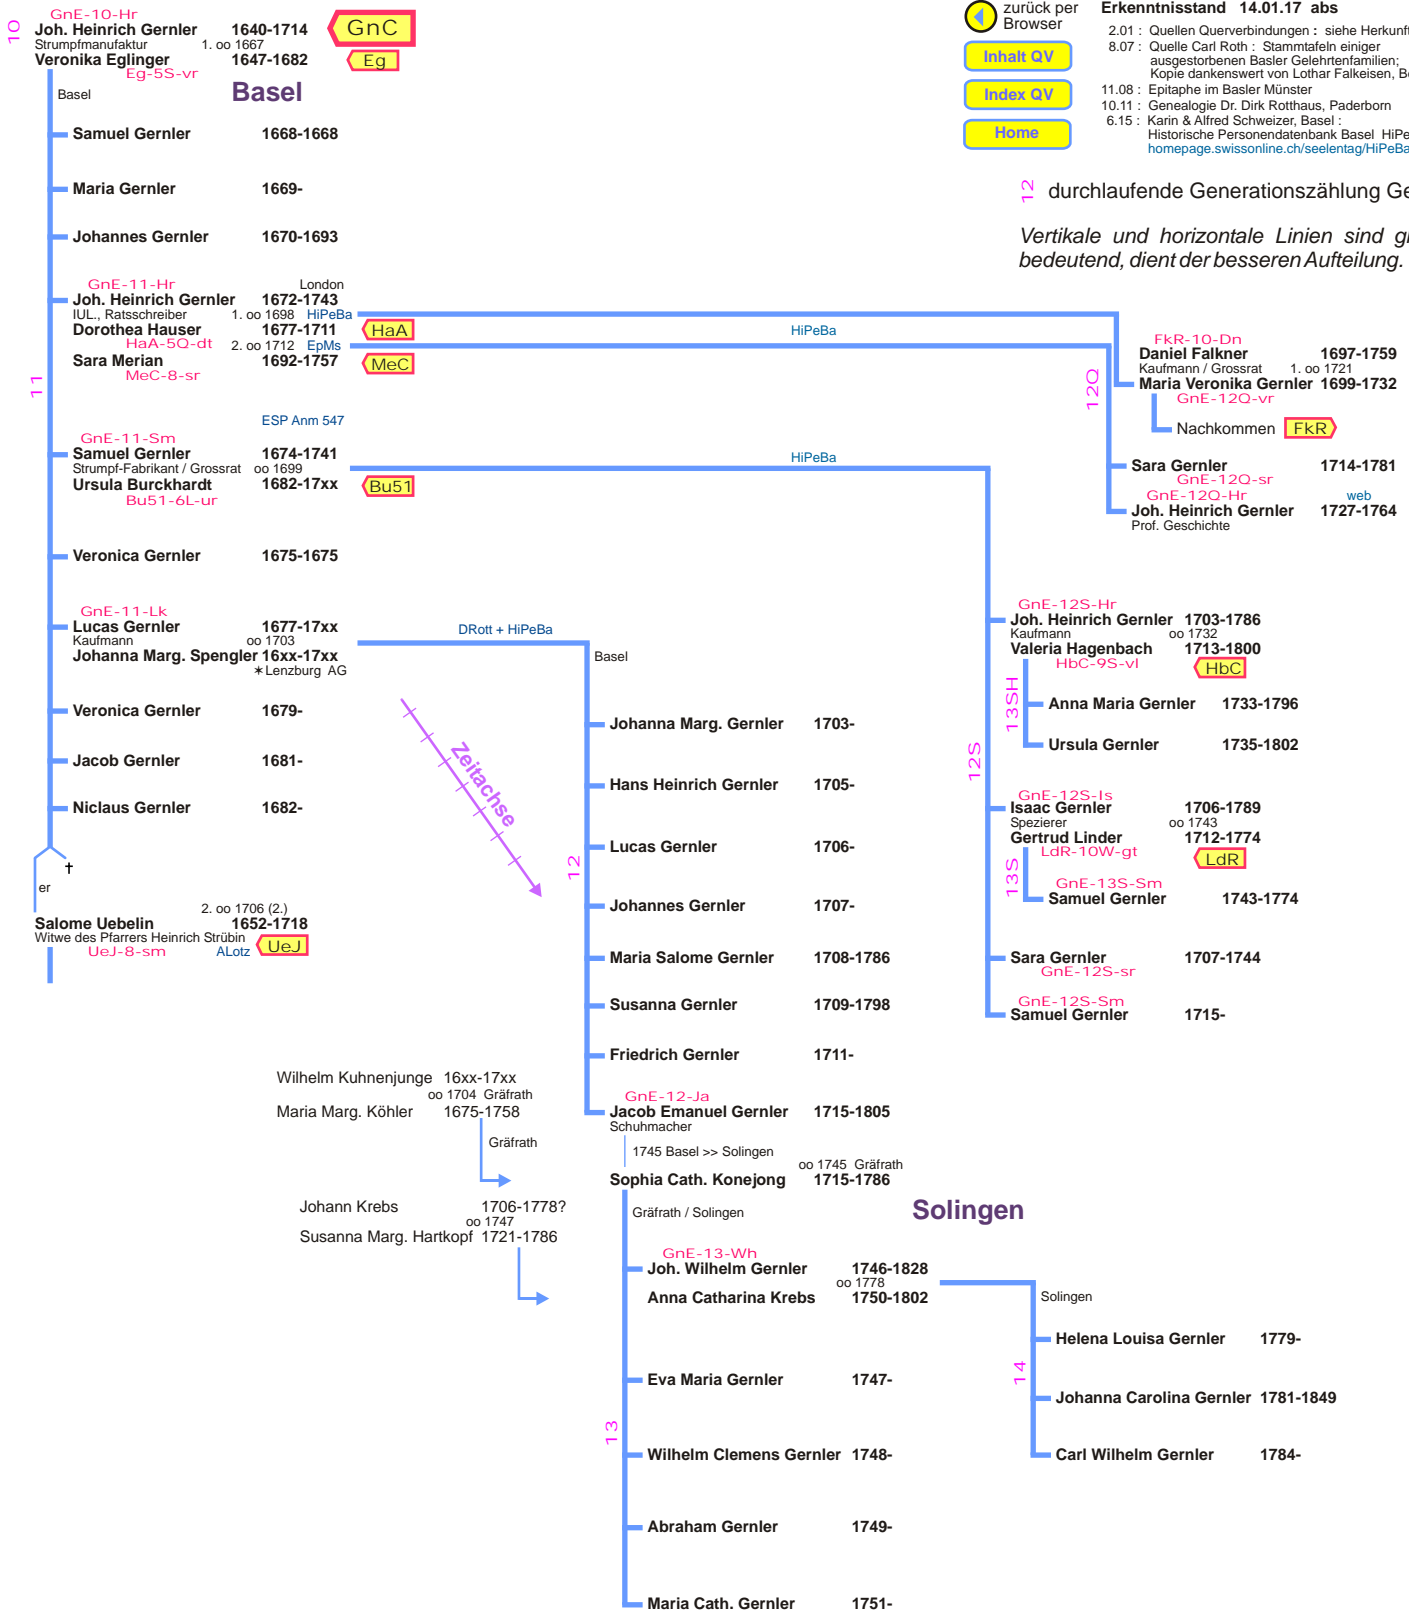

Auszug Stamm Gernler

Joh. Heinrich Gernler oo Veronika Eglinger 1640 ff

¹² durchlaufende Generationszählung Gernler

Vertikale und horizontale Linien sind gleichbedeutend, dient der besseren Aufteilung.