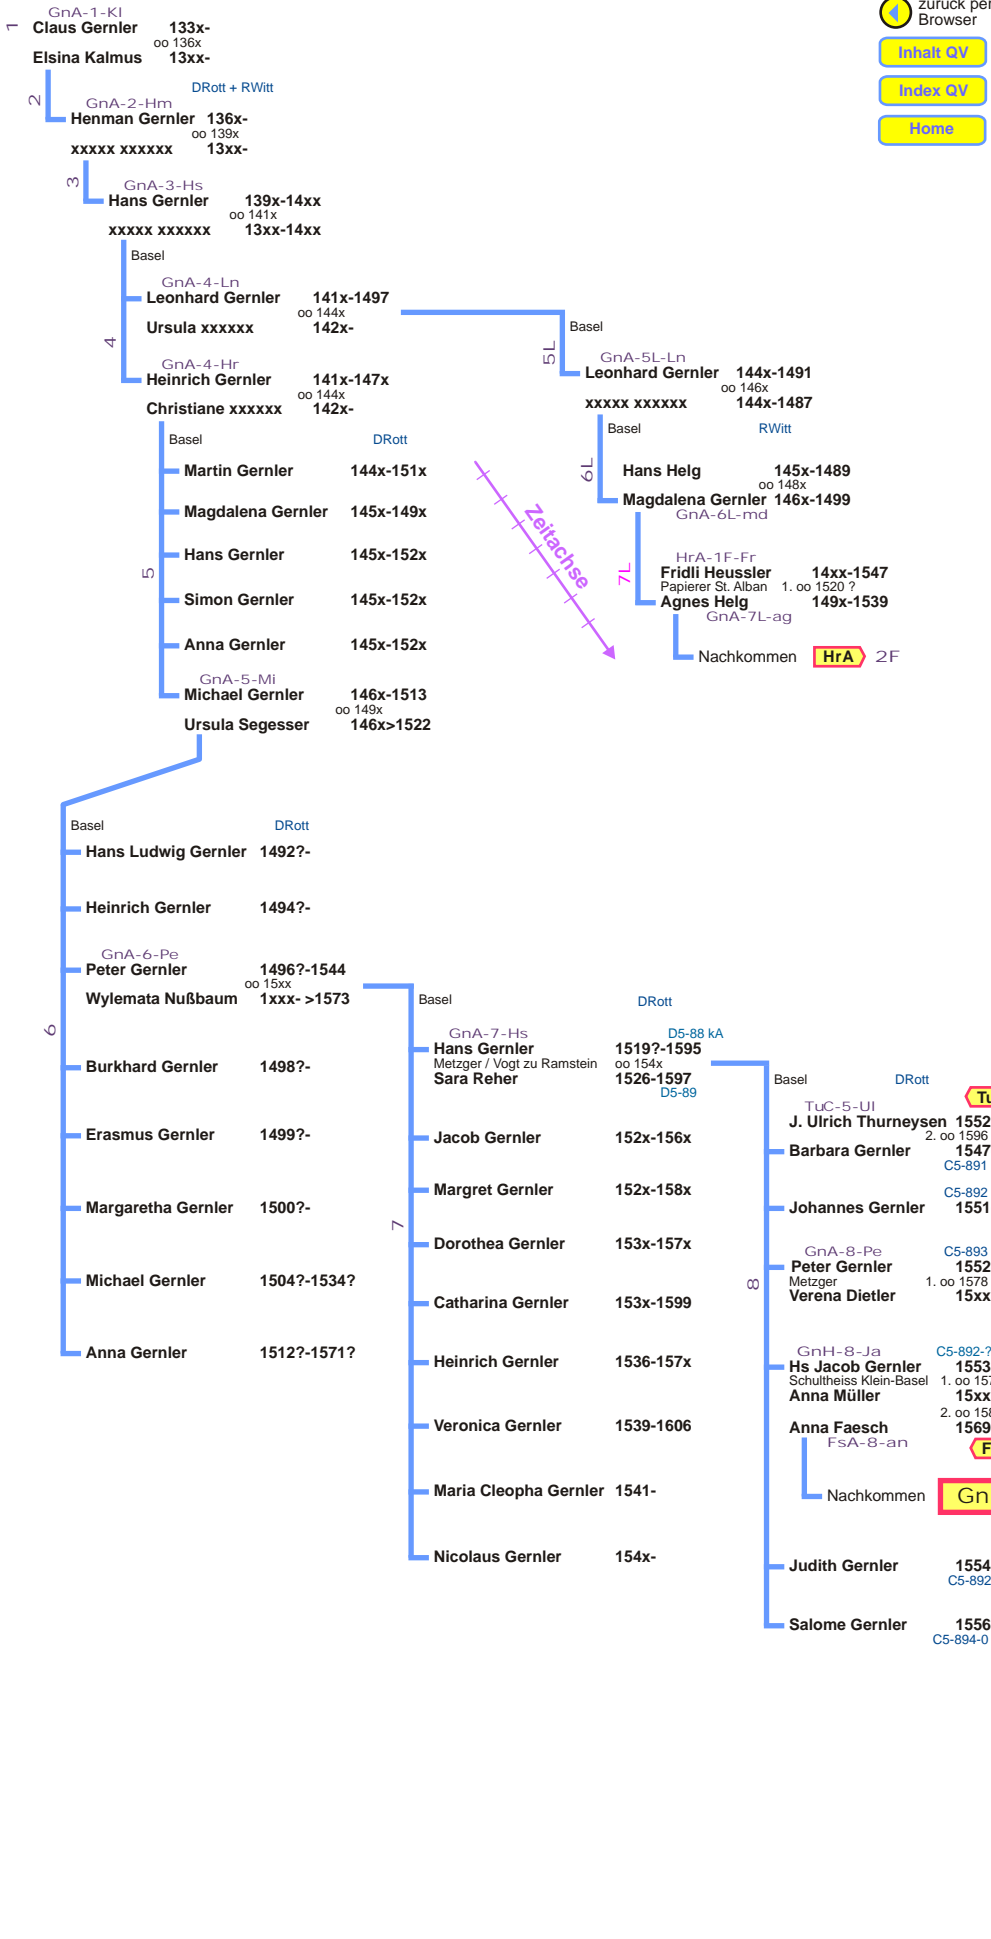

## Auszug Stamm Gernler frühe Generationen

- zurück per Browser
- Inhalt QV
- Index QV
- Home

M5m #35

- Erkenntnisstand 12.07.16 abs**
- 2.01 : Quelle R. M. Simonds : Family Tree im InterNet (Basis Staatsarchiv Kanton Basel-Stadt)
  - 2.01 : Quellen Querverbindungen : siehe Herkunft
  - 10.02 : Manfred Stromeyer "Merian-Ahnen", 1961
  - 8.07 : Quelle Carl Roth : Stammtafeln einiger ausgestorbenen Basler Gelehrtenfamilien; Kopie dankenswert von Lothar Falkenstein, Berlin
  - 11.08 : Epitaphe im Basler Münster
  - 10.11 : Genealogie Dr. Dirk Rotthaus, Paderborn : Recherchen im Staatsarchiv Basel-Stadt
  - 10.11 : Robin Wittleton in <http://www.geni.com> Daten zu Gernler
  - 2.14 : LDS Kirchenbücher Basel online Z 04.14  
 Index Taufen 1529-1600 Index Heiraten 1500-1700  
 Index Taufen 1601-1700 Index Tote 1550-1700

Vertikale und horizontale Linien sind gleichbedeutend, dient der besseren Aufteilung.

### weitere Äste Gernler, Anschluss unklar