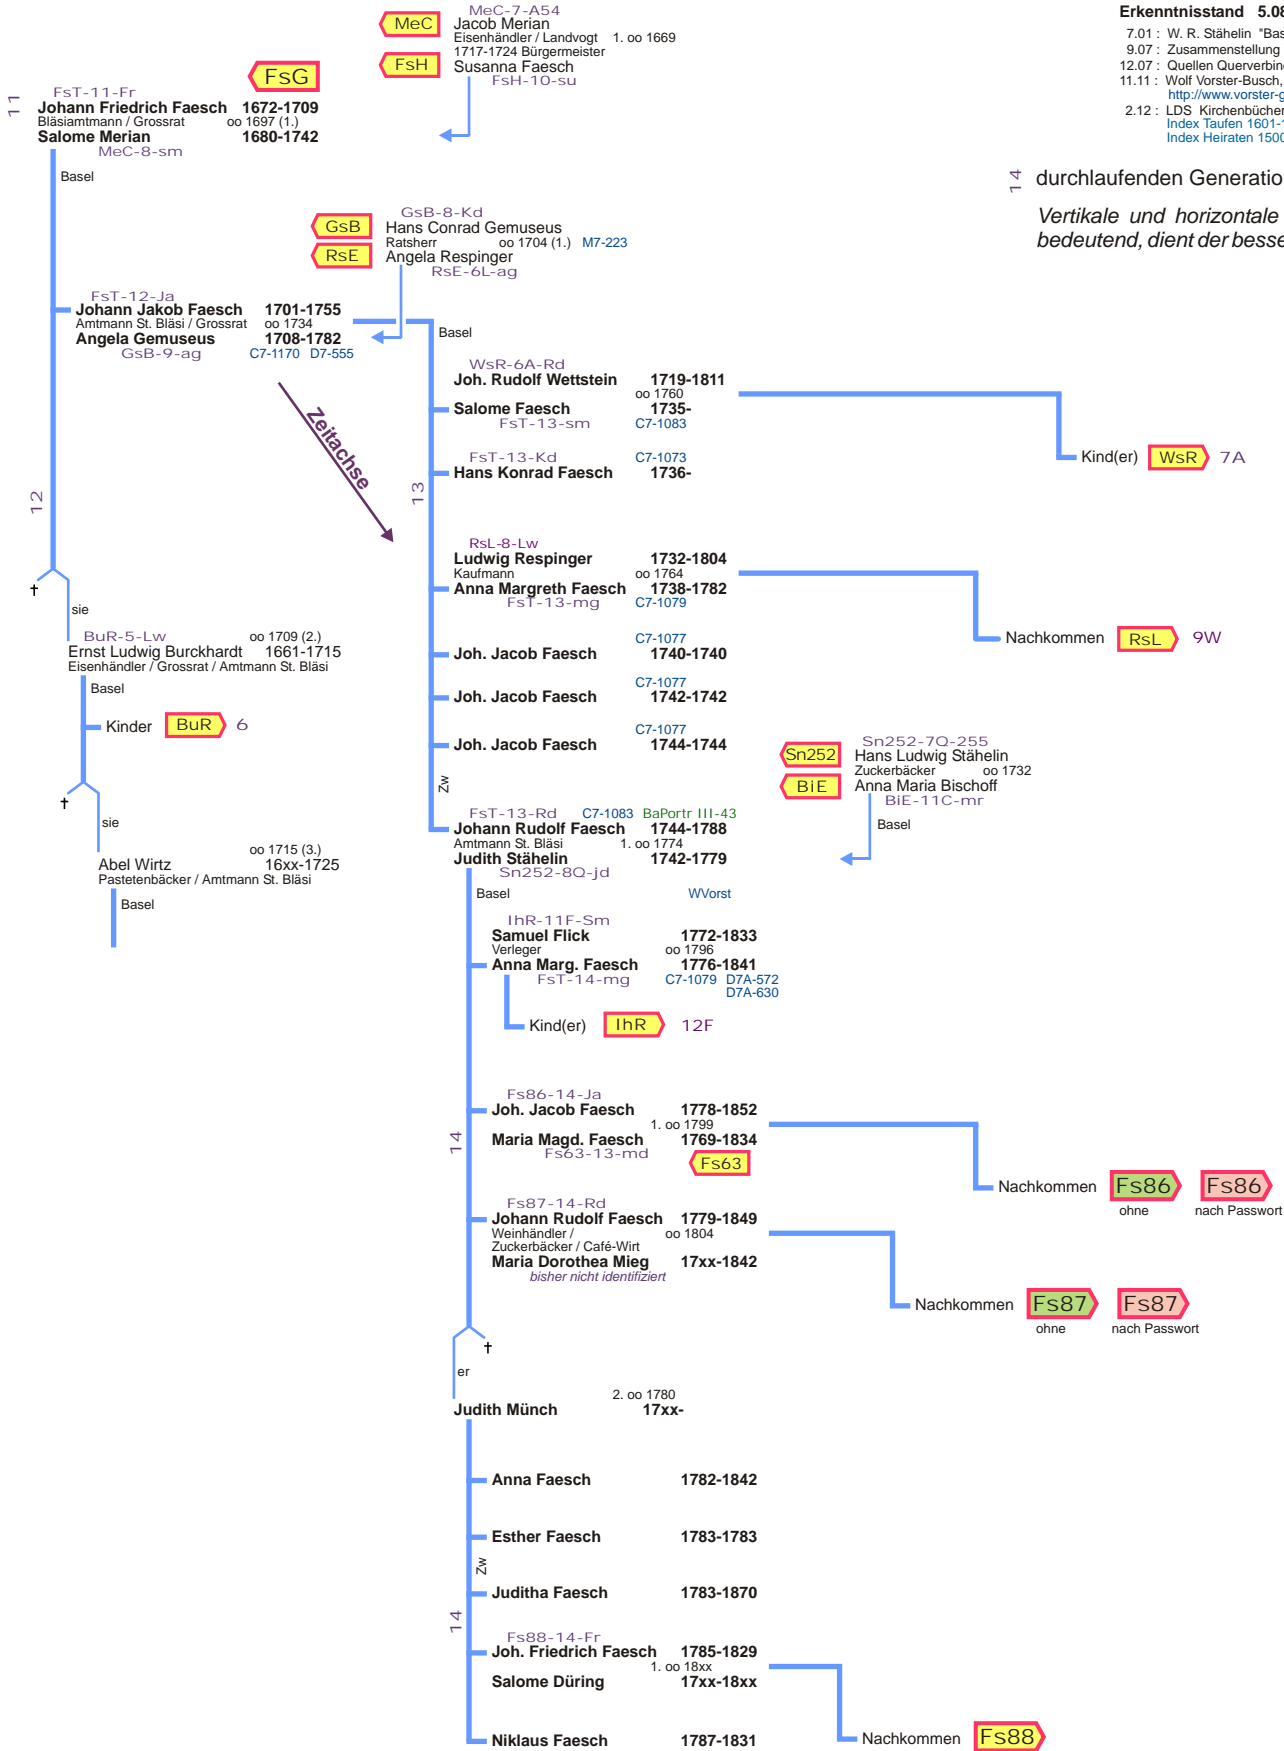

# Auszug Stamm Faesch

Hauptast Johann Rudolf Faesch oo Anna Gebweiler  
 Joh. Friedrich Faesch oo Salome Merian 1672 ff

Erkenntnisstand 5.08.13 / 29.11.13 abs

- 7.01 : W. R. Stähelin "Basler Portraits", Basel 1919-1921
- 9.07 : Zusammenstellung von Andreas Christ, Arlesheim
- 12.07 : Quellen Querverbindungen : siehe dort
- 11.11 : Wolf Vorster-Busch, Basel: Genealogie <http://www.vorster-genealogie.com>
- 2.12 : LDS Kirchenbücher Basel online
- Index Taufen 1601-1700 Index Taufen 1701-1800
- Index Heiraten 1500-1700 Index Tote 1701-1869

14 durchlaufenden Generations-Zählung Faesch  
 Vertikale und horizontale Linien sind gleich-  
 bedeutend, dient der besseren Aufteilung.

- zurück per Browser
- [Gliederung](#)
- [Inhalt QV](#)
- [Index QV](#)
- [Home](#)