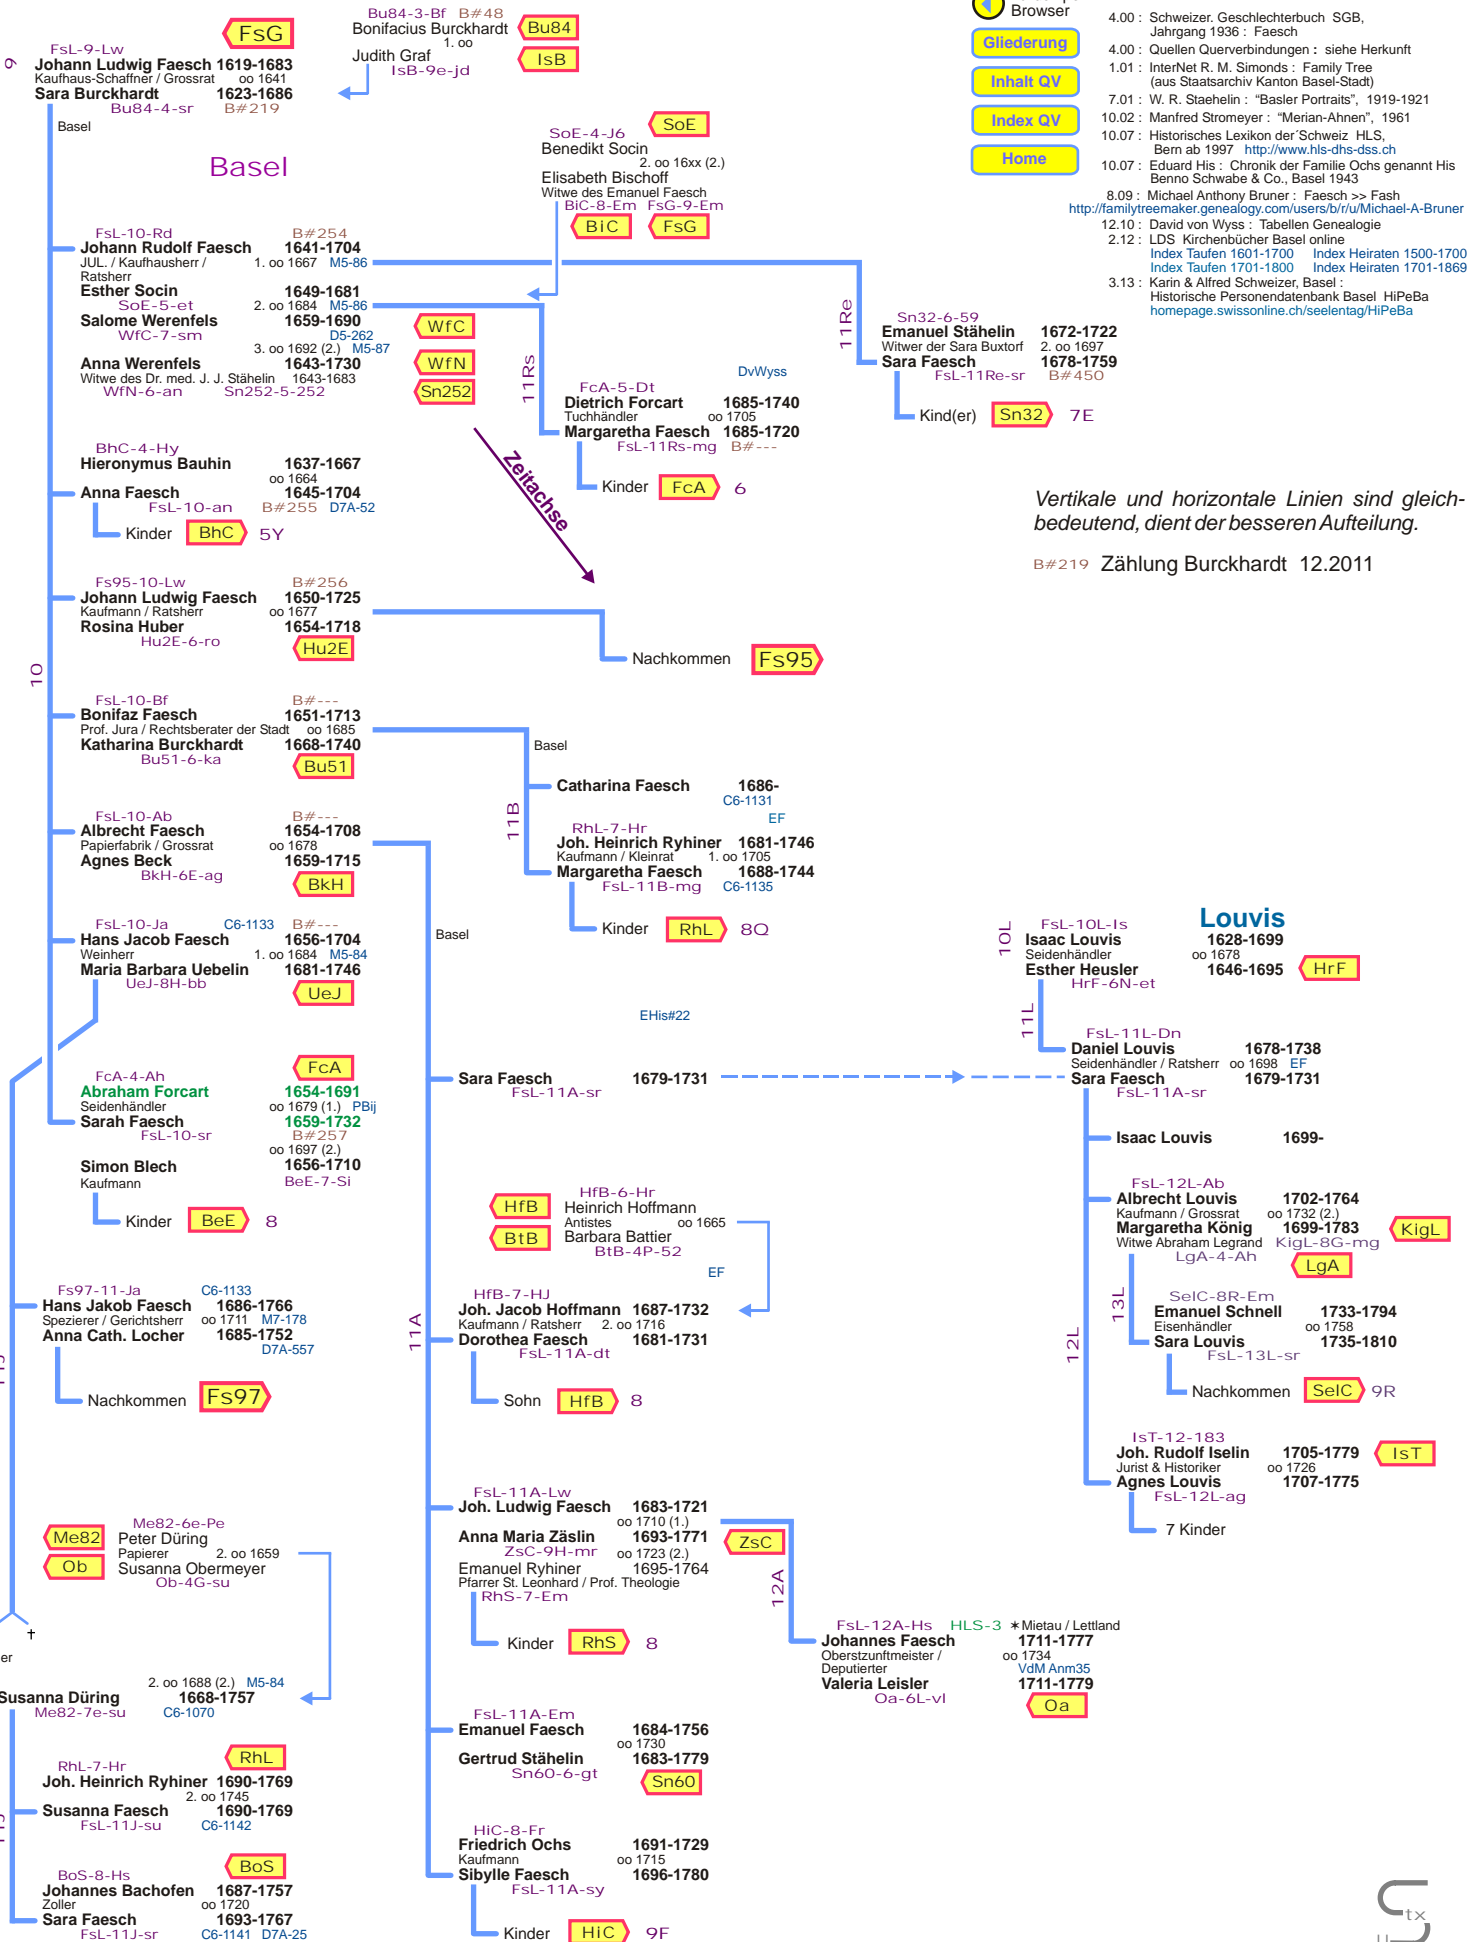

Auszug Stamm Faesch

Hauptast Johann Rudolf Faesch oo Anna Gebweiler
 Johann Ludwig Faesch oo Sara Burckhardt 1619 ff

zurück per Browser

Gliederung

Inhalt QV

Index QV

Home

Erkenntnisstand 18.02.17 / 30.09.18 abs

- 4.00: Schweizer. Geschlechterbuch SGB, Jahrgang 1936 : Faesch
- 4.00: Quellen Querverbindungen : siehe Herkunft
- 1.01: InterNet R. M. Simonds : Family Tree (aus Staatsarchiv Kanton Basel-Stadt)
- 7.01: W. R. Staehelin : "Basler Portraits", 1919-1921
- 10.02: Manfred Stromeier : "Merian-Annen", 1961
- 10.07: Historisches Lexikon der Schweiz HLS, Bern ab 1997 <http://www.hls-dhs-dss.ch>
- 10.07: Eduard His : Chronik der Familie Ochs genannt His Benno Schwabe & Co., Basel 1943
- 8.09: Michael Anthony Bruner : Faesch >> Fash <http://familytreemaker.genealogy.com/users/b/r/u/Michael-A-Bruner>
- 12.10: David von Wyss : Tabellen Genealogie
- 2.12: LDS Kirchenbücher Basel online
 Index Taufen 1601-1700 Index Heiraten 1500-1700
 Index Taufen 1701-1800 Index Heiraten 1701-1869
- 3.13: Karin & Alfred Schweizer, Basel : Historische Personendatenbank Basel HiPeBa homepage.swissonline.ch/seelentag/HiPeBa

Vertikale und horizontale Linien sind gleichbedeutend, dient der besseren Aufteilung.

B#219 Zählung Burckhardt 12.2011