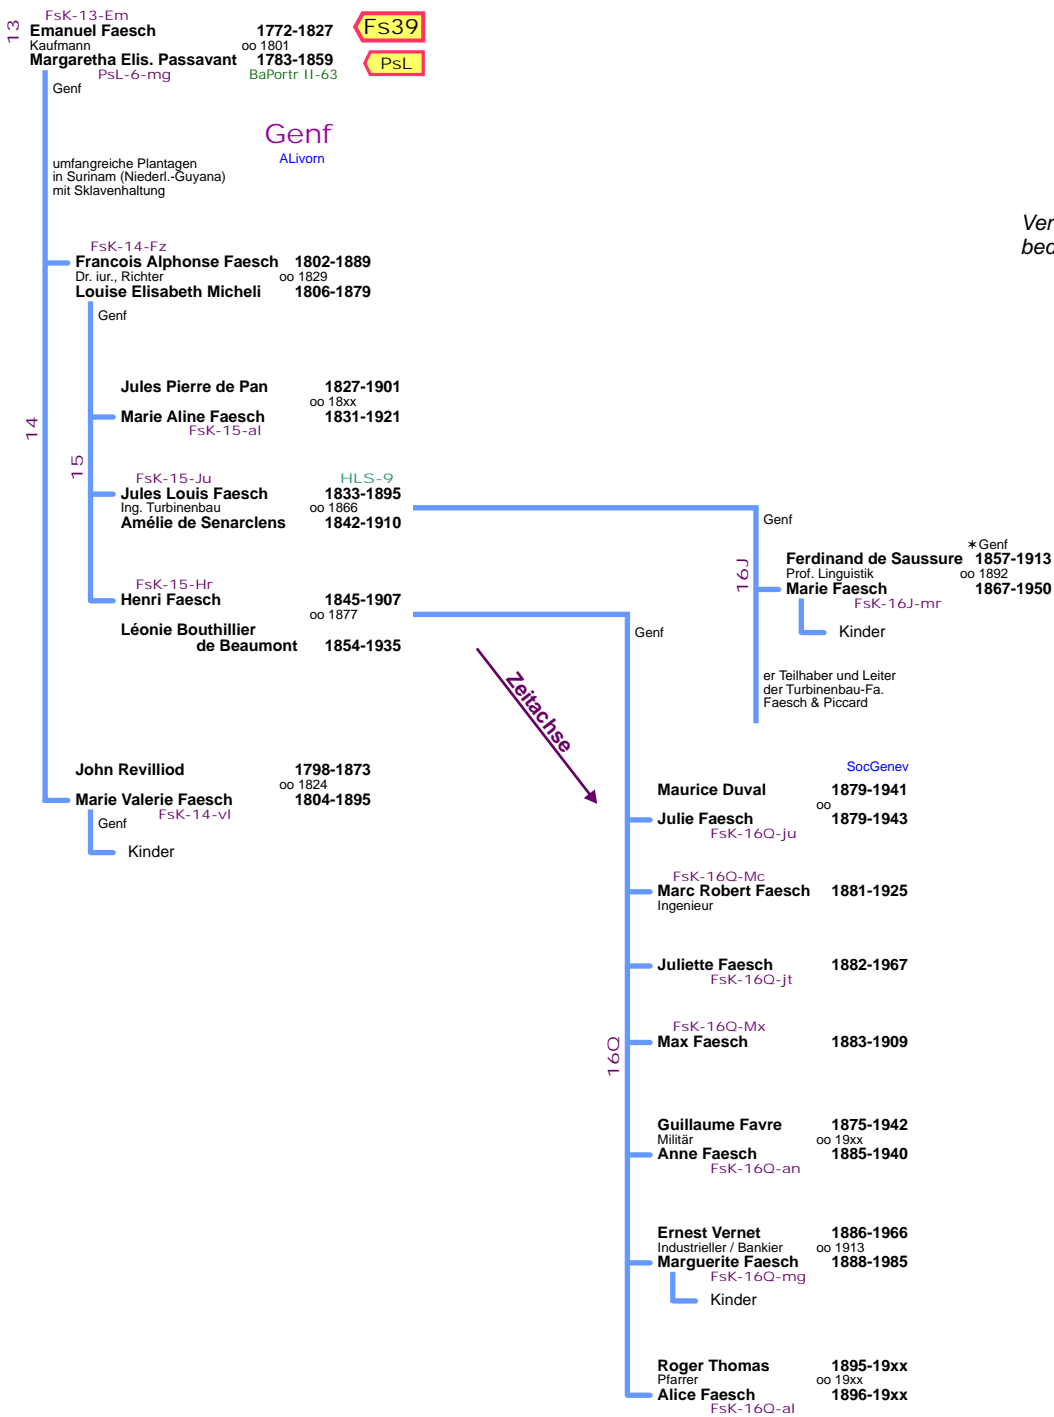

Auszug Stamm Faesch

aus Hauptast Johann Rudolf Faesch oo Anna Gebweiler
 Zweig Emanuel Faesch oo Margaretha El. Passavant 1772 ff

Erkenntnisstand 16.01.10 abs

- 4.00 : Quellen Querverbindungen : siehe dort
- 3.01 : Historisches Lexikon der Schweiz HLS, Bern ab 1997 <http://www.hls-dhs-dss.ch>
- 7.01 : W. R. Staehelin : "Basler Portraits", 1919-1921
- 4.08 : Antenati Livornesi : Genealogie <http://gw.geneanet.org/alivornesi>
- 4.08 : Societé Genevoise de Généalogie <http://www.gen-gen.ch>

Vertikale und horizontale Linien sind gleichbedeutend, dient der besseren Aufteilung.

zurück per Browser

[Gliederung](#)

[Inhalt QV](#)

[Index](#)

[Home](#)