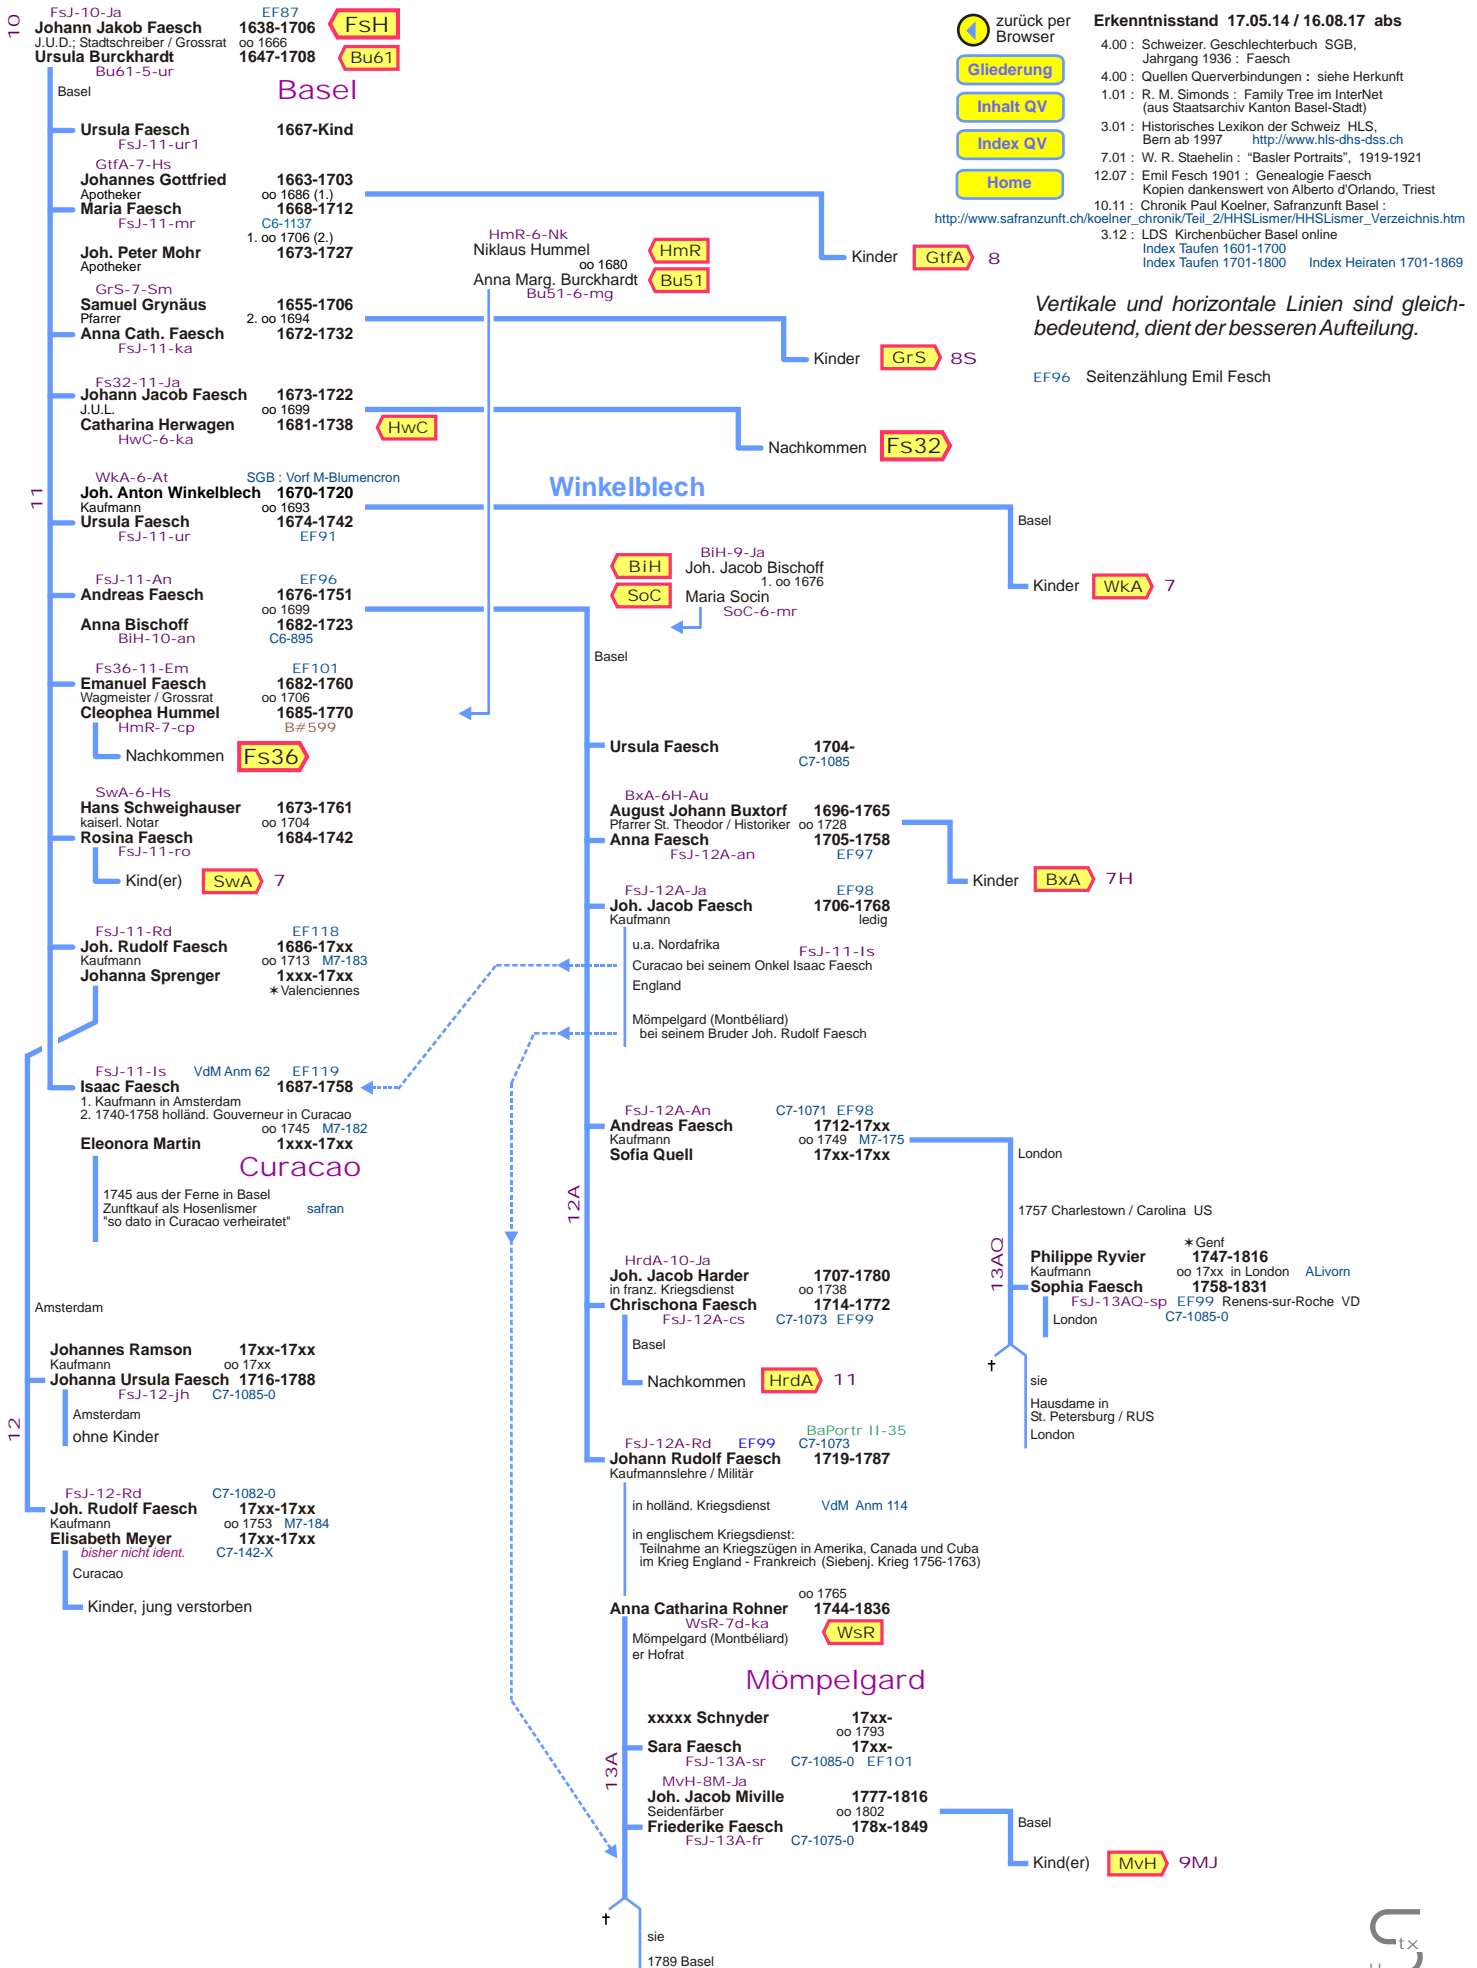

# Auszug Stamm Faesch

aus Hauptast Johann Rudolf Faesch oo Anna Gebweiler  
Zweig Johann Jakob Faesch oo Ursula Burckhardt 1638 ff

zurück per Browser

Gliederung

Inhalt QV

Index QV

Home

Erkenntnisstand 17.05.14 / 16.08.17 abs

4.00 : Schweizer, Geschlechterbuch SGB, Jahrgang 1936 : Faesch

4.00 : Quellen Querverbindungen : siehe Herkunft

1.01 : R. M. Simonds : Family Tree im InterNet (aus Staatsarchiv Kanton Basel-Stadt)

3.01 : Historisches Lexikon der Schweiz H.L.S. Bern ab 1997 <http://www.hls-dhs-dss.ch>

7.01 : W. R. Staehelin : "Basler Portraits", 1919-1921

12.07 : Emil Fesch 1901 : Genealogie Faesch Kopien dankenswert von Alberto d'Orlando, Triest

10.11 : Chronik Paul Koelner, Safranunf Basel : [http://www.safranunf.ch/koelner\\_chronik/Teil\\_2/HHSLismer/HHSLismer\\_Verzeichnis.htm](http://www.safranunf.ch/koelner_chronik/Teil_2/HHSLismer/HHSLismer_Verzeichnis.htm)

3.12 : LDS Kirchenbücher Basel online  
Index Taufen 1601-1700  
Index Heiraten 1701-1869

Vertikale und horizontale Linien sind gleichbedeutend, dient der besseren Aufteilung.

EF96 Seitenzählung Emil Fesch