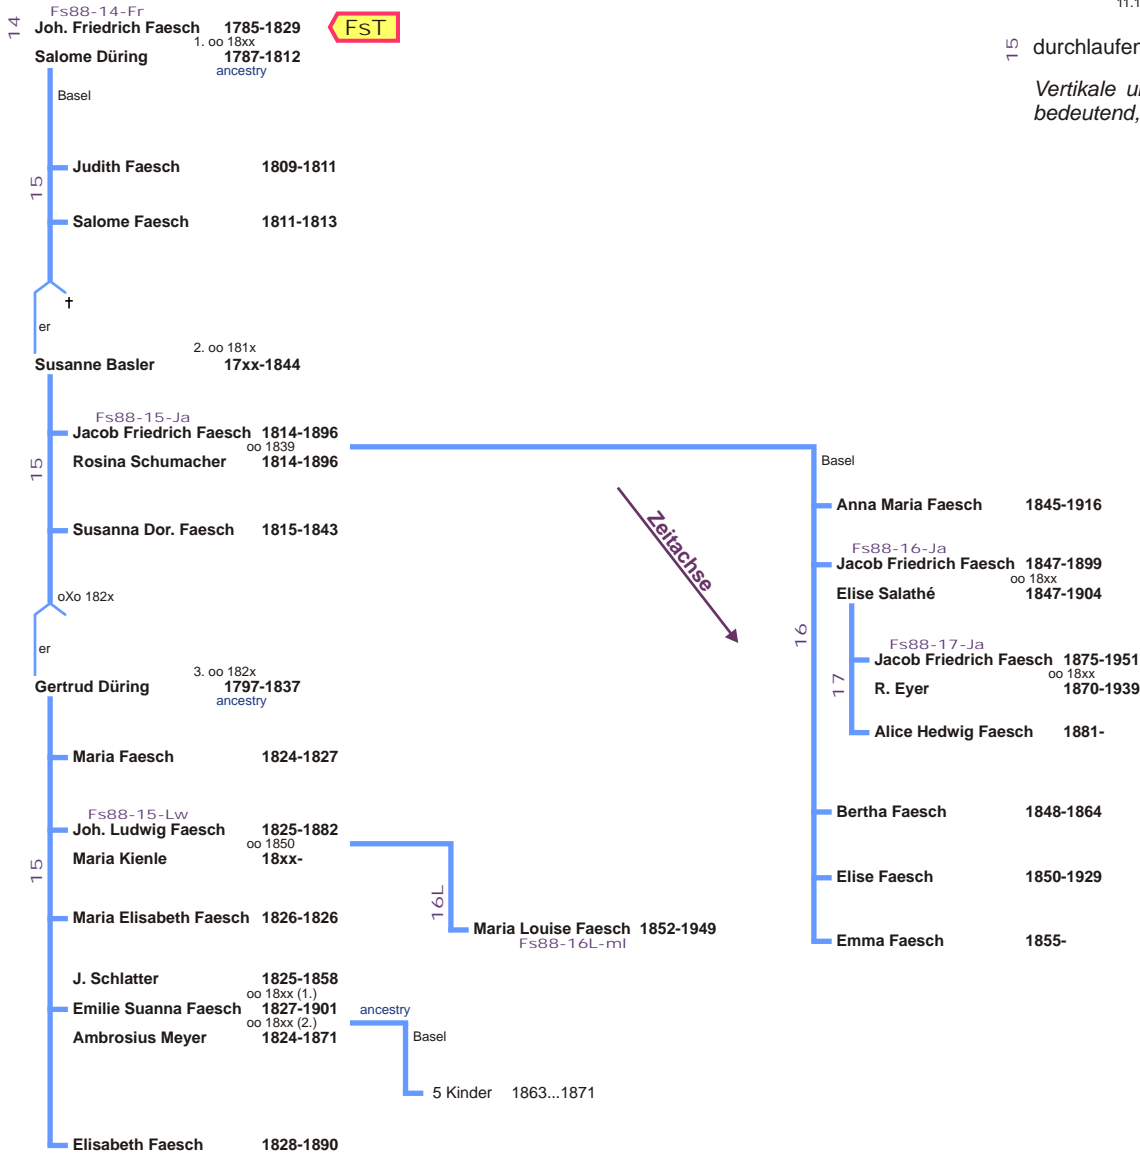

Auszug Stamm Faesch

Hauptast Johann Rudolf Faesch oo Anna Gebweiler
Joh. Friedrich Faesch oo Salome Düring 1785 ff

Erkenntnisstand 8.11.11 abs

12.07 : Quellen Querverbindungen : siehe dort

11.11 : Wolf Vorster-Busch, Basel: Genealogie

<http://www.vorster-genealogie.com>

15 durchlaufende Generations-Zählung Faesch
Vertikale und horizontale Linien sind gleichbedeutend, dient der besseren Aufteilung.

zurück per Browser

[Gliederung](#)

[Inhalt QV](#)

[Index QV](#)

[Home](#)