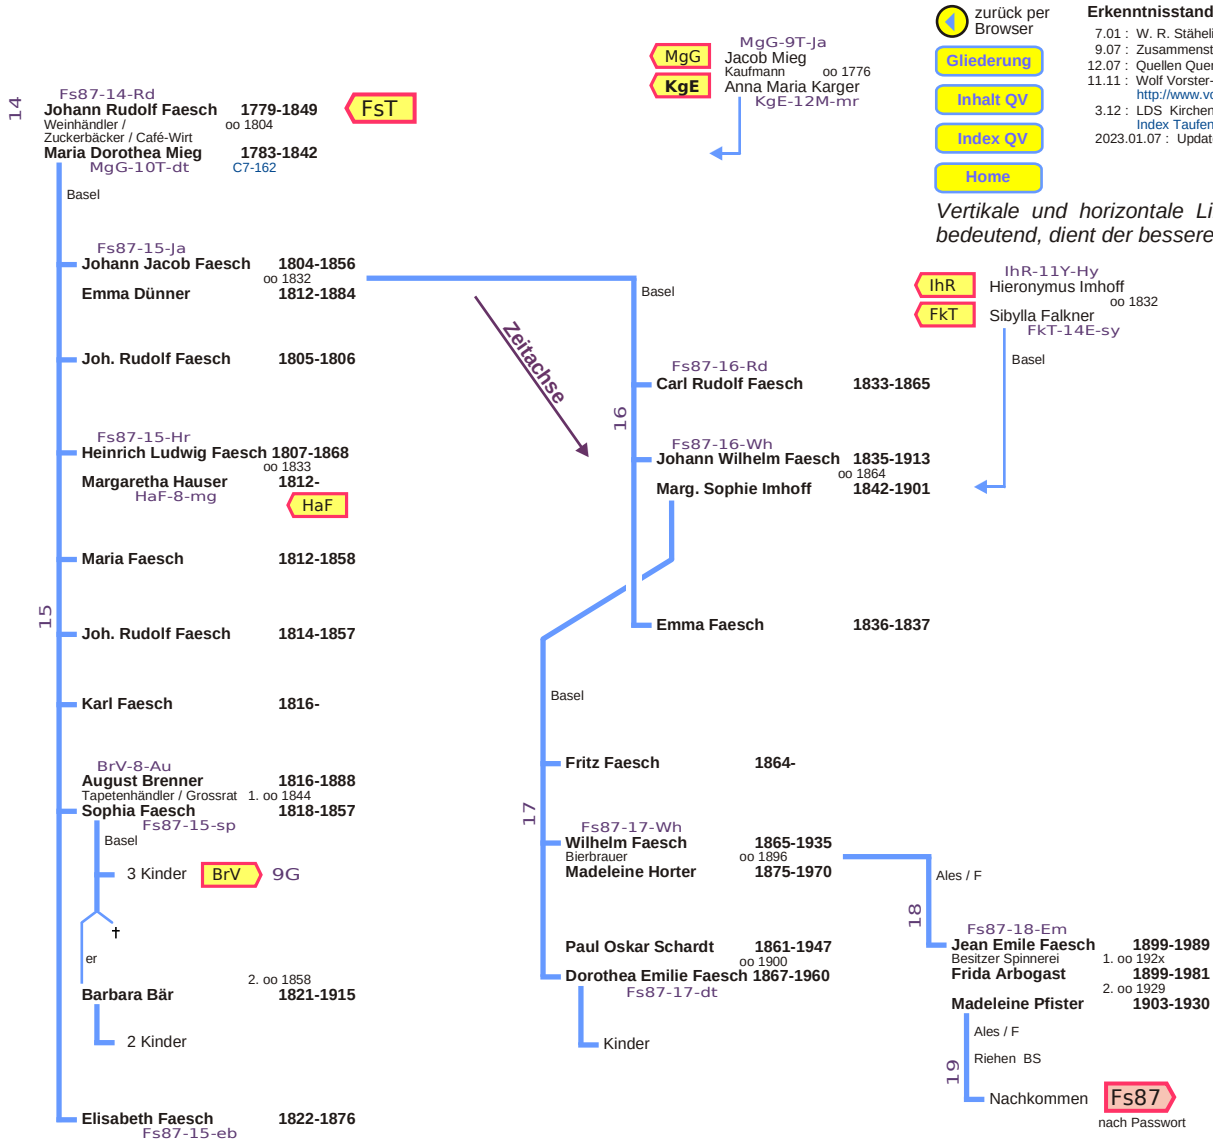

Fs87_r

Auszug Stamm Faesch

Hauptast Johann Rudolf Faesch oo Anna Gebweiler
 Joh. Rudolf Faesch oo Maria Dor. Mieg 1779 ff

- zurück per Browser
- Gliederung
- Inhalt QV
- Index QV
- Home

Erkenntnisstand 08.11.2011 / 22.04.2016 abs
 7.01 : W. R. Stähelin "Basler Portraits", Basel 1919-1921
 9.07 : Zusammenstellung von Andreas Christ, Arlesheim
 12.07 : Quellen Querverbindungen : siehe Herkunft
 11.11 : Wolf Vorster-Busch, Basel: Genealogie
 http://www.vorster-genealogie.com
 3.12 : LDS Kirchenbücher online
 Index Taufen 1701-1800
 2023.01.07 : Update Frida Arbogast

Vertikale und horizontale Linien sind gleichbedeutend, dient der besseren Aufteilung.