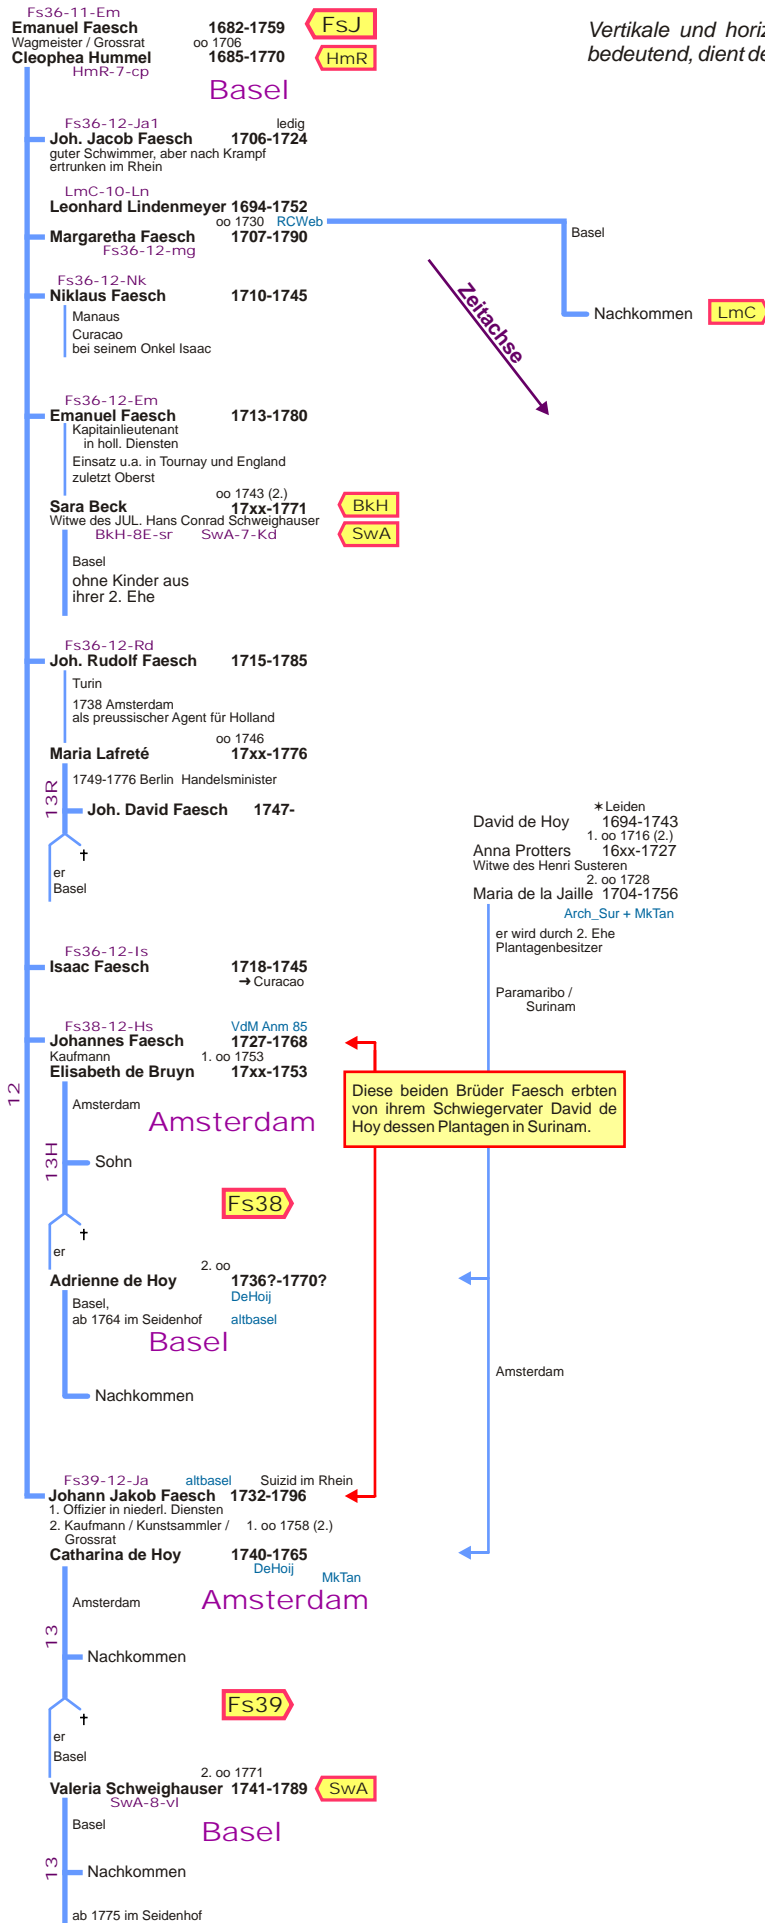

Auszug Stamm Faesch
 aus Zweig Johann Jakob Faesch oo Ursula Burckhardt
 Emanuel Faesch oo Cleophea Hummel 1682 ff

Erkenntnisstand 27.02.14 abs

- 4.00 : Schweizer, Geschlechterbuch SGB, Jahrgang 1936 : Faesch
- 4.00 : Quellen Querverbindungen : siehe Herkunft
- 1.01 : R. M. Simonds : Family Tree im InterNet (aus Staatsarchiv Kanton Basel-Stadt)
- 3.01 : Historisches Lexikon der Schweiz HLS, Bern ab 1997 <http://www.hls-dhs-dss.ch>
- 7.01 : W. R. Staehelin : "Basler Portraits", 1919-1921 <http://www.altbasel.ch/haushof/seidenhof.html>
- 7.01 : <http://www.altbasel.ch/haushof/seidenhof.html>
- 12.07 : Emil Fesch 1901 : Genealogie Faesch Kopien dankenswert von Alberto d'Orlando, Triest
- 4.08 : Nationaal Archief Suriname <http://nationaalarchief.sr>
- 5.08 : Genealogie Renaud Weber <http://gw.geneanet.org/rcweber>
- 10.08 : Philip Dikland Paramaribo / Suriname <http://www.kdvarchitects.com>
- Mark Tanis : Info zur Familie de Hoy
- 11.09 : Stamboom van de familie De Hoy <http://www.mijnstambomen.nl/leiden/hoij.htm>

Vertikale und horizontale Linien sind gleichbedeutend, dient der besseren Aufteilung.

- [zurück per Browser](#)
- [Gliederung](#)
- [Inhalt QV](#)
- [Index QV](#)
- [Home](#)