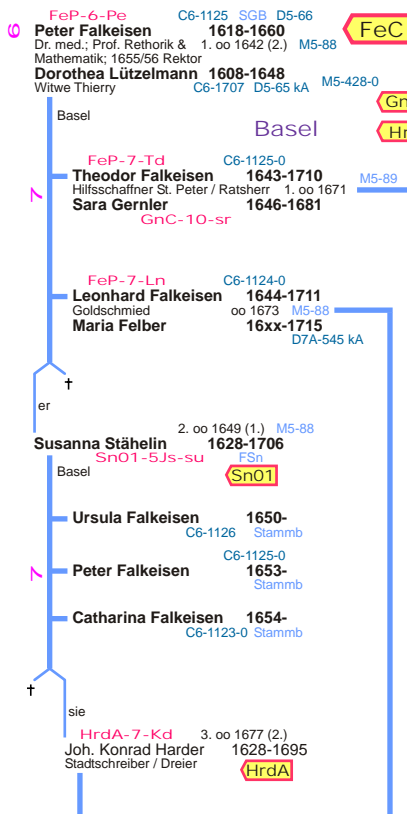

Auszug Stamm Falkeisen
Linie Peter Falkeisen 1618 ff

- zurück per Browser
- Inhalt QV
- Index QV
- Home

- Erkenntnisstand 7.04.16 abs**
- 5.07 : Schweizer. Geschlechterbuch SGB I + V : Falkeisen
 - 5.07 : Quellen Querverbindungen : siehe Herkunft
 - 5.07 : Roger Jean Rebmann, Basel <http://www.altbasel.com/fragen/falkeisen.html>
 - 5.07 : Historisches Lexikon der Schweiz H.L.S. Bern ab 1997 <http://www.hls-dhs-dss.ch>
 - 5.07 : Stähelin : Familienbuch Stähelin, Basel 2000
 - 5.07 : freundl. Mitteilungen von Prof. Willem Stern, Basel, über Recherchen im Staatsarchiv Basel
 - 5.07 : Prof. Willem Stern, Basel, Kopie eines histor. Stammbaums Falckheysen 15xx-1780
 - 8.07 : Lothar Falkeisen, Berlin: freundl. Übermittlung seiner Ergebnisse aus 10 Jahren Forschung zum Stamm Falkeisen
 - 3.12 : LDS Kirchenbücher Basel online
 - Index Heiraten 1500-1700
 - Index Tote 1550-1700
 - Index Heiraten 1701-1800
 - Index Heiraten 1701-1869
 - 4.16 : Karin & Alfred Schweizer, Basel : Historische Personendatenbank Basel HiPeBa homepage.swissonline.ch/seelentag/HiPeBa