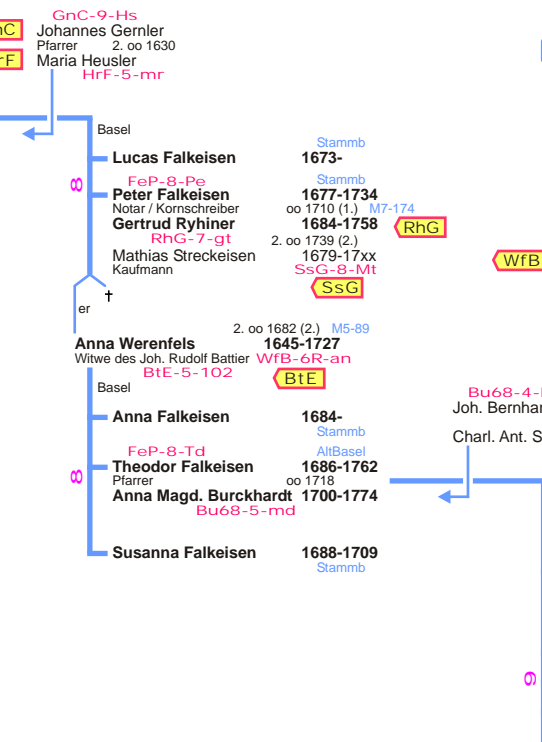

Auszug Stamm Falkeisen
Linie Peter Falkeisen 1618 ff

- zurück per Browser
- Inhalt QV
- Index QV
- Home

- Erkenntnisstand 7.04.16 abs**
- 5.07 : Schweizer. Geschlechterbuch SGB I + V : Falkeisen
 - 5.07 : Quellen Querverbindungen : siehe Herkunft
 - 5.07 : Roger Jean Rebmann, Basel <http://www.altbasel.com/fragen/falkeisen.html>
 - 5.07 : Historisches Lexikon der Schweiz H.L.S. Bern ab 1997 <http://www.hls-dhs-dss.ch>
 - 5.07 : Stähelin : Familienbuch Stähelin, Basel 2000
 - 5.07 : freundl. Mitteilungen von Prof. Willem Stern, Basel, über Recherchen im Staatsarchiv Basel
 - 5.07 : Prof. Willem Stern, Basel, Kopie eines histor. Stammbaums Falckheysen 15xx-1780
 - 8.07 : Lothar Falkeisen, Berlin: freundl. Übermittlung seiner Ergebnisse aus 10 Jahren Forschung zum Stamm Falkeisen
 - 3.12 : LDS Kirchenbücher Basel online
 - Index Heiraten 1500-1700
 - Index Tote 1550-1700
 - Index Heiraten 1701-1800
 - Index Heiraten 1701-1869
 - 4.16 : Karin & Alfred Schweizer, Basel : Historische Personendatenbank Basel HiPeBa homepage.swissonline.ch/seelentag/HiPeBa