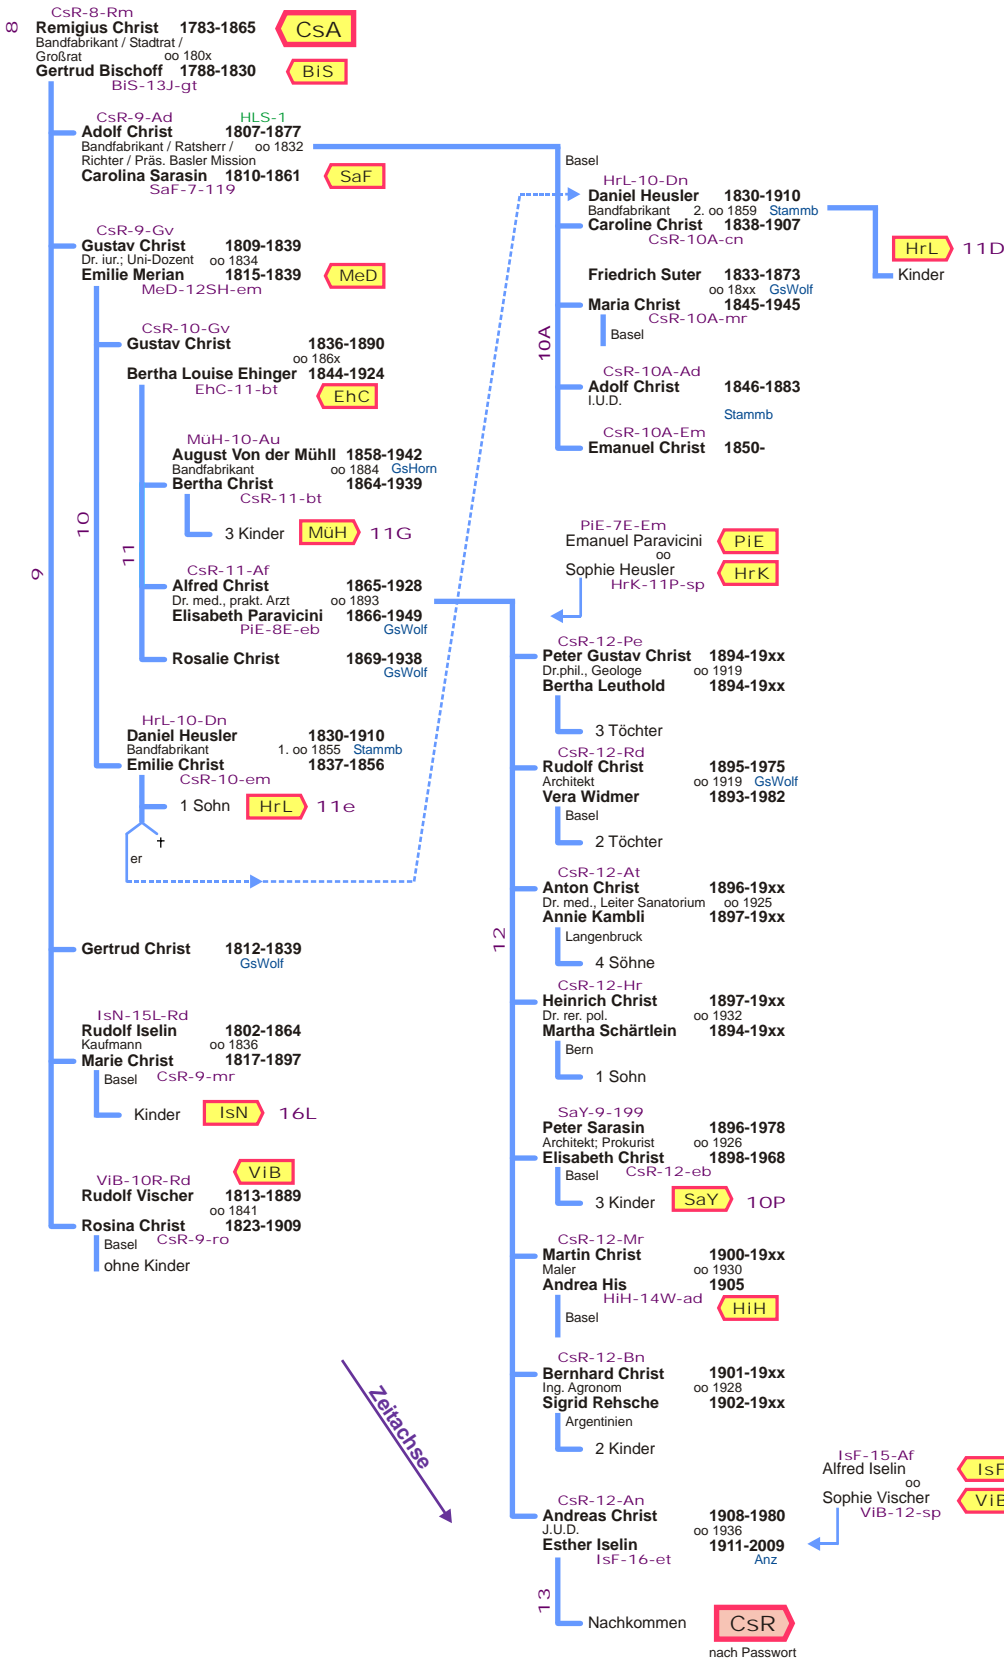

Auszug Stamm Christ

Ältere Linie: Nachkommen Remigius Christ oo Gertrud Bischoff 1783 ff

- Erkenntnisstand 17.10.11 / 8.04.13 abs**
- 3.00: Schweizer, Geschlechterbuch SGB, Jahrgang 1936: Christ
 - 3.00: Quelle Andreas Wackernagel "Familie Wackernagel Chronik 1833-1978"
 - 3.00: Quelle Bernhard Vischer-Bonnard, Datenbank zum Stamm Vischer, Stand 1989
 - 3.01: Historisches Lexikon der Schweiz HLS, Bern ab 1997 <http://www.hls-dhs-dss.ch>
 - 8.03: <http://www.vischer.com>
 - 11.06: Gerhard Meister <http://www.bizgraphik.ch/miescheriana>
 - 7.07: Stammbaum Christ, dankenswert fotografiert von Andreas Christ, Arlesheim
 - 10.08: Grabsteine Wolfgottesacker & Hönli Basel

Vertikale und horizontale Linien sind gleichbedeutend, dient der besseren Aufteilung.

zurück per Browser

Inhalt QV

Index QV

Home