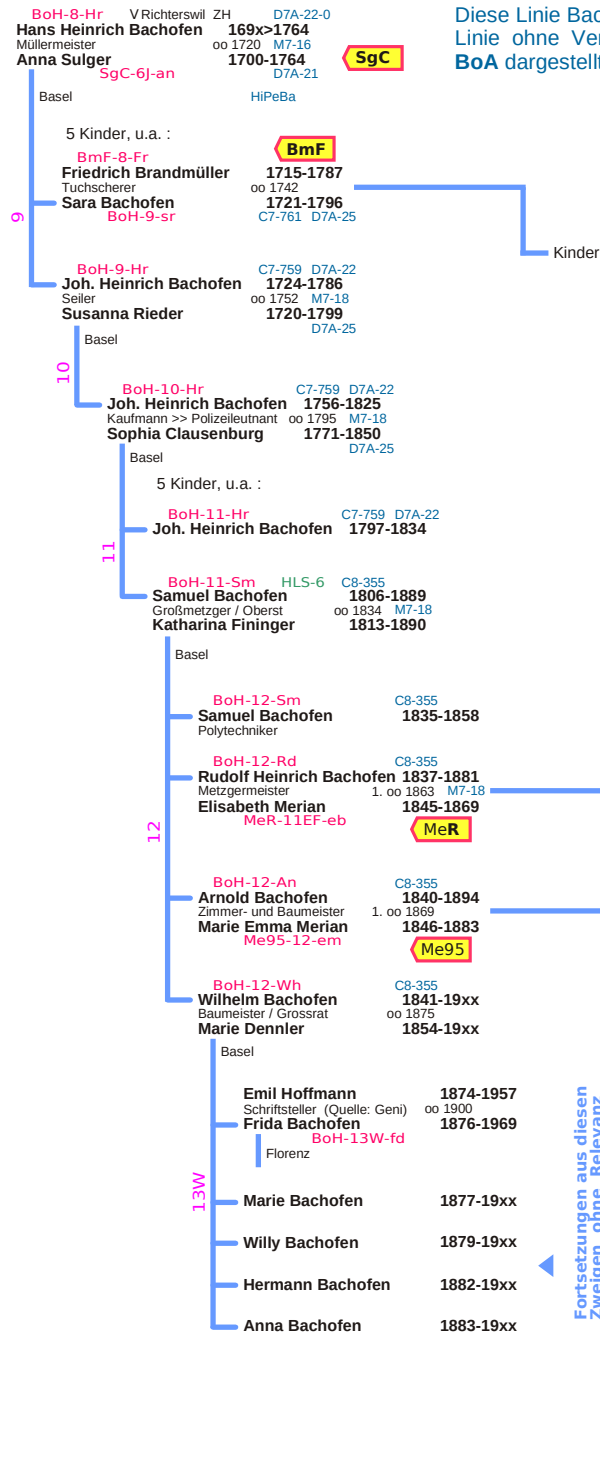

Auszug Stamm Bachofen

Linie Hans Heinrich Bachofen oo Anna Sulger ca. 1695 ff

BoH f

Diese Linie Bachofen ist eine eigenständige Linie ohne Verbindung mit dem ab Seite BoA dargestellten Stamm Bachofen.

BoA

zurück per Browser

Inhalt QV

Index QV

Home

Erkenntnisstand 5.05.14 / 11.03.17 abs

- 5.00: Quelle Schweizer. Geschlechterbuch SGB, Jahrgänge 1905 + 1913 : Bachofen
- 5.00: Quellen Querverbindungen : siehe Herkunft
- 1.01: Historisches Lexikon der Schweiz HLS, Bern ab 1997 <http://www.hls-dhs-dss.ch>
- 7.01: W. R. Staehelin : "Basler Portraits", 1919-1921
- 3.06: Alfred Dobler & Edwin Pfyfl : Tabellen Genealogie <http://www.ahnennfo.com/de/genealogien.htm>
- 5.14: Karin & Alfred Schweizer, Basel : Historische Personenatenbank Basel HiPeBa homepage.swissonline.ch/seeleitag/HiPeBa
- 5.14: LDS Kirchenbücher Basel online Z 5.14
 Index Taufen 1601-1700 Index Heiraten 1500-1700
 Index Taufen 1701-1800 Index Heiraten 1701-1869
 Index Taufen 1801-1868 Index Tote A- 1701-1869
- 15.05.2014 : Ergänzung Frida Hoffman-Bachofen

Diese Seite endet i. allg. mit Stand 1912.

Vertikale und horizontale Linien sind gleichbedeutend, dient der besseren Aufteilung.

Fortsetzungen aus diesen Zweigen ohne Relevanz für Querverbindungen