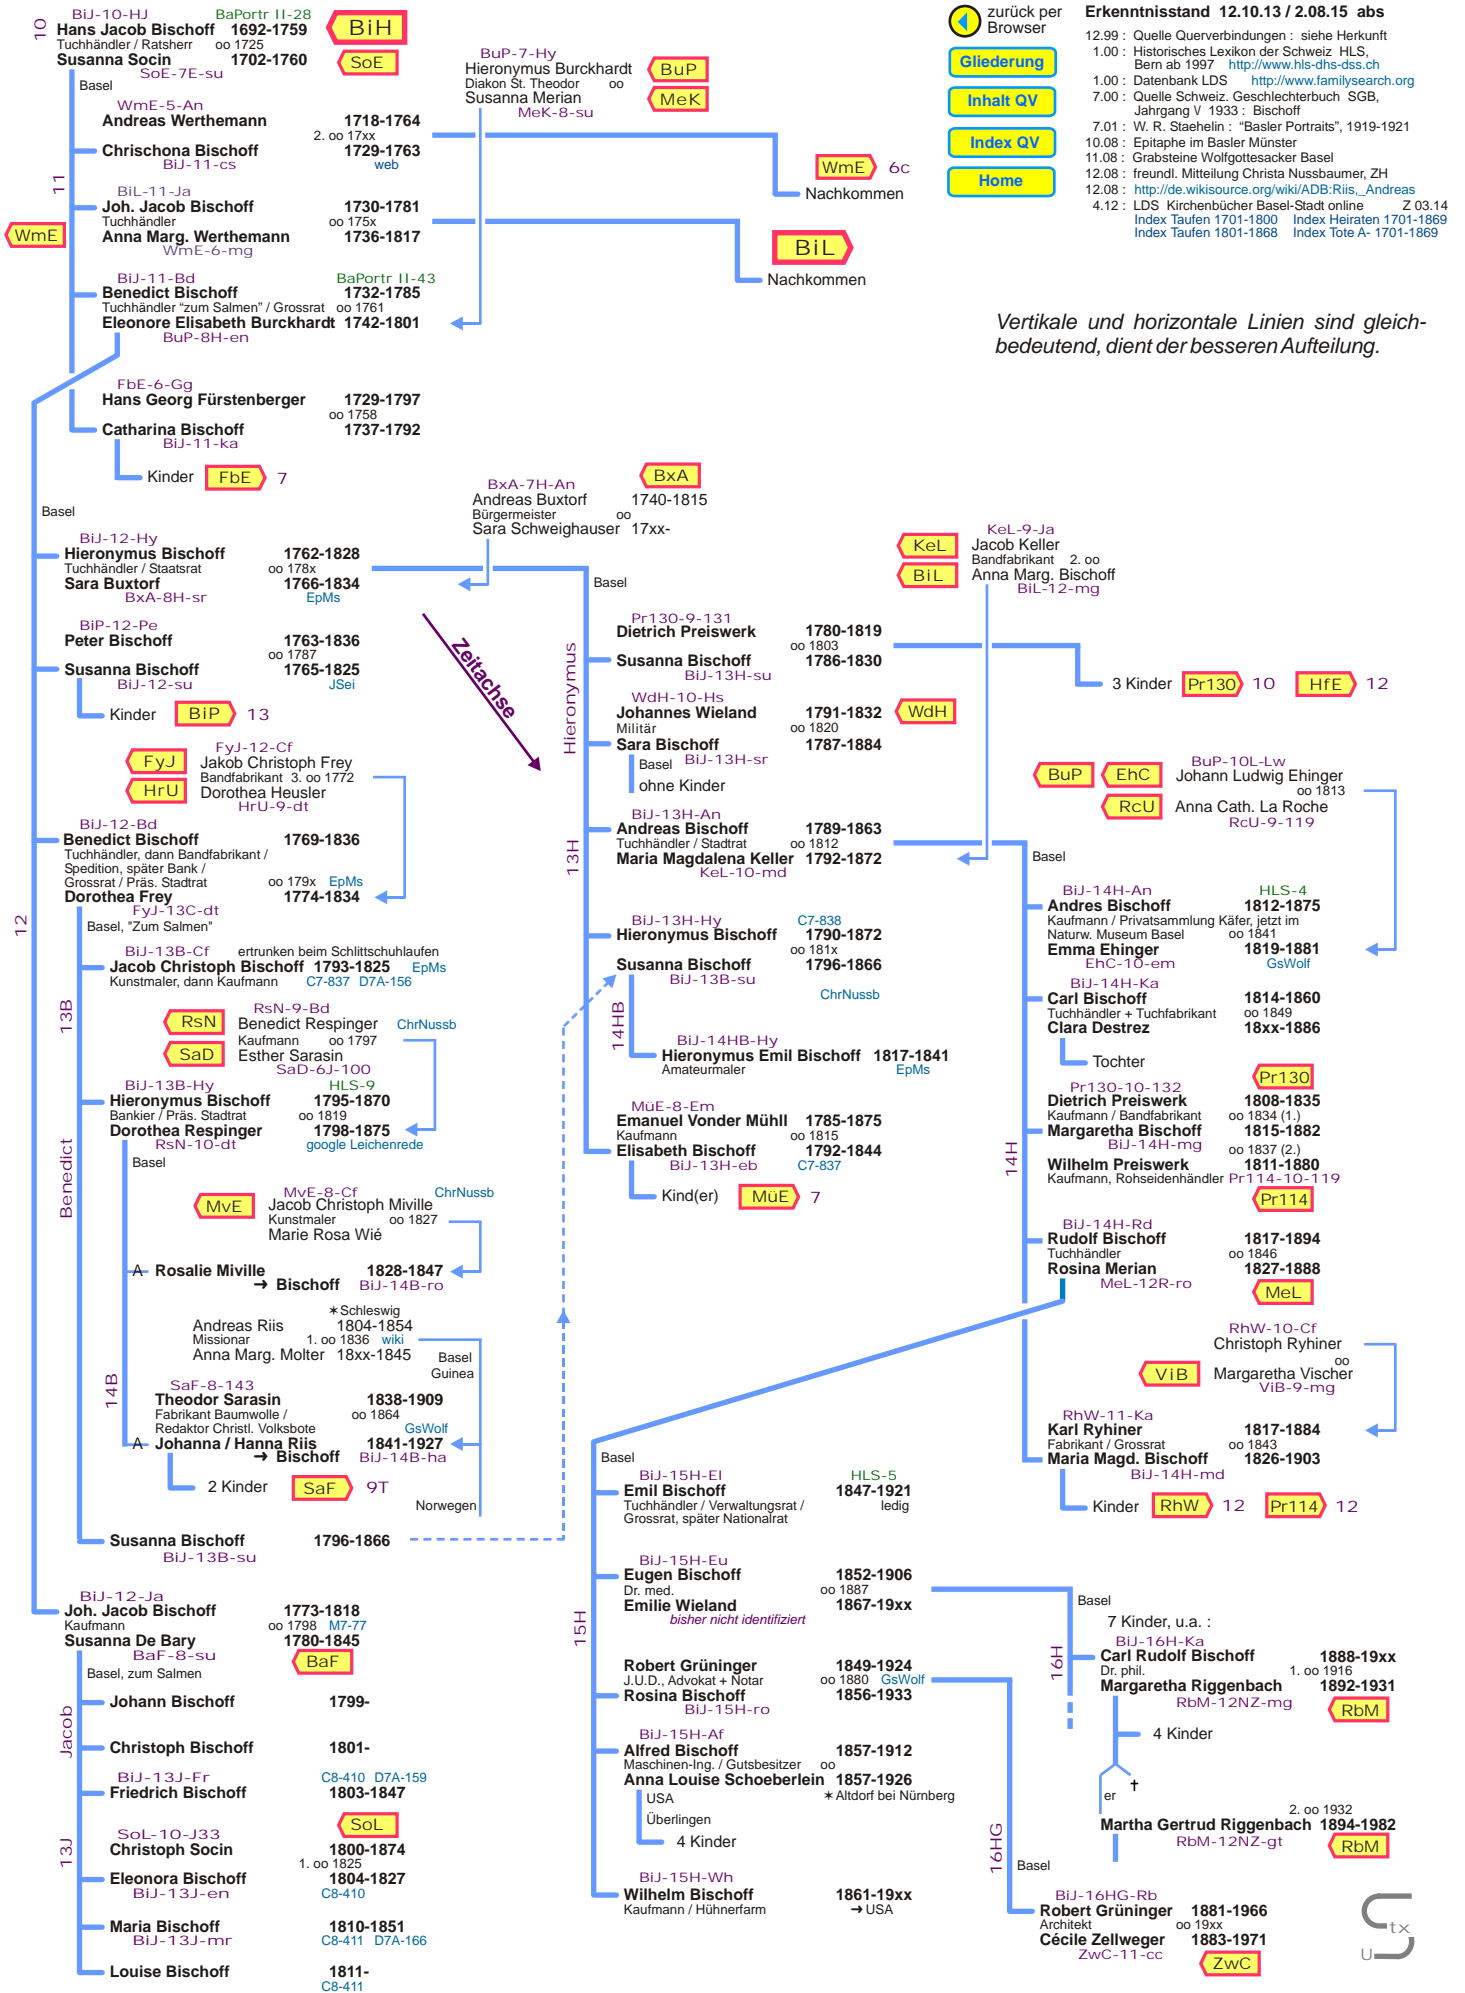

Auszug Stamm Bischoff

Ast Hans Jakob Bischoff oo Susanna Socin 1692 ff

BiJ f

- 🔍 zurück per Browser
- Gliederung
- Inhalt QV
- Index QV
- Home

Erkenntnisstand 12.10.13 / 2.08.15 abs

12.99 : Quelle Querverbindungen : siehe Herkunft
 1.00 : Historisches Lexikon der Schweiz, HLS, Bern ab 1997 <http://www.hls-dhs-dss.ch>
 1.00 : Datenbank LDS <http://www.familysearch.org>
 7.00 : Quelle Schweiz, Geschlechterbuch SGB, Jahrgang V 1933 : Bischoff
 7.01 : W. R. Staehelin : "Basler Portraits", 1919-1921
 10.08 : Epitaphie im Basler Münster
 11.08 : Grabsteine Wolfgottesacker Basel
 12.08 : freundl. Mitteilung Christa Nussbaumer, ZH
 12.08 : http://de.wikisource.org/wiki/ADB:Riis_Andreas
 4.12 : LDS Kirchenbücher Basel-Stadt online Z 03.14
 Index Taufen 1701-1800 Index Heiraten 1701-1869
 Index Taufen 1801-1868 Index Tote A- 1701-1869

Vertikale und horizontale Linien sind gleichbedeutend, dient der besseren Aufteilung.