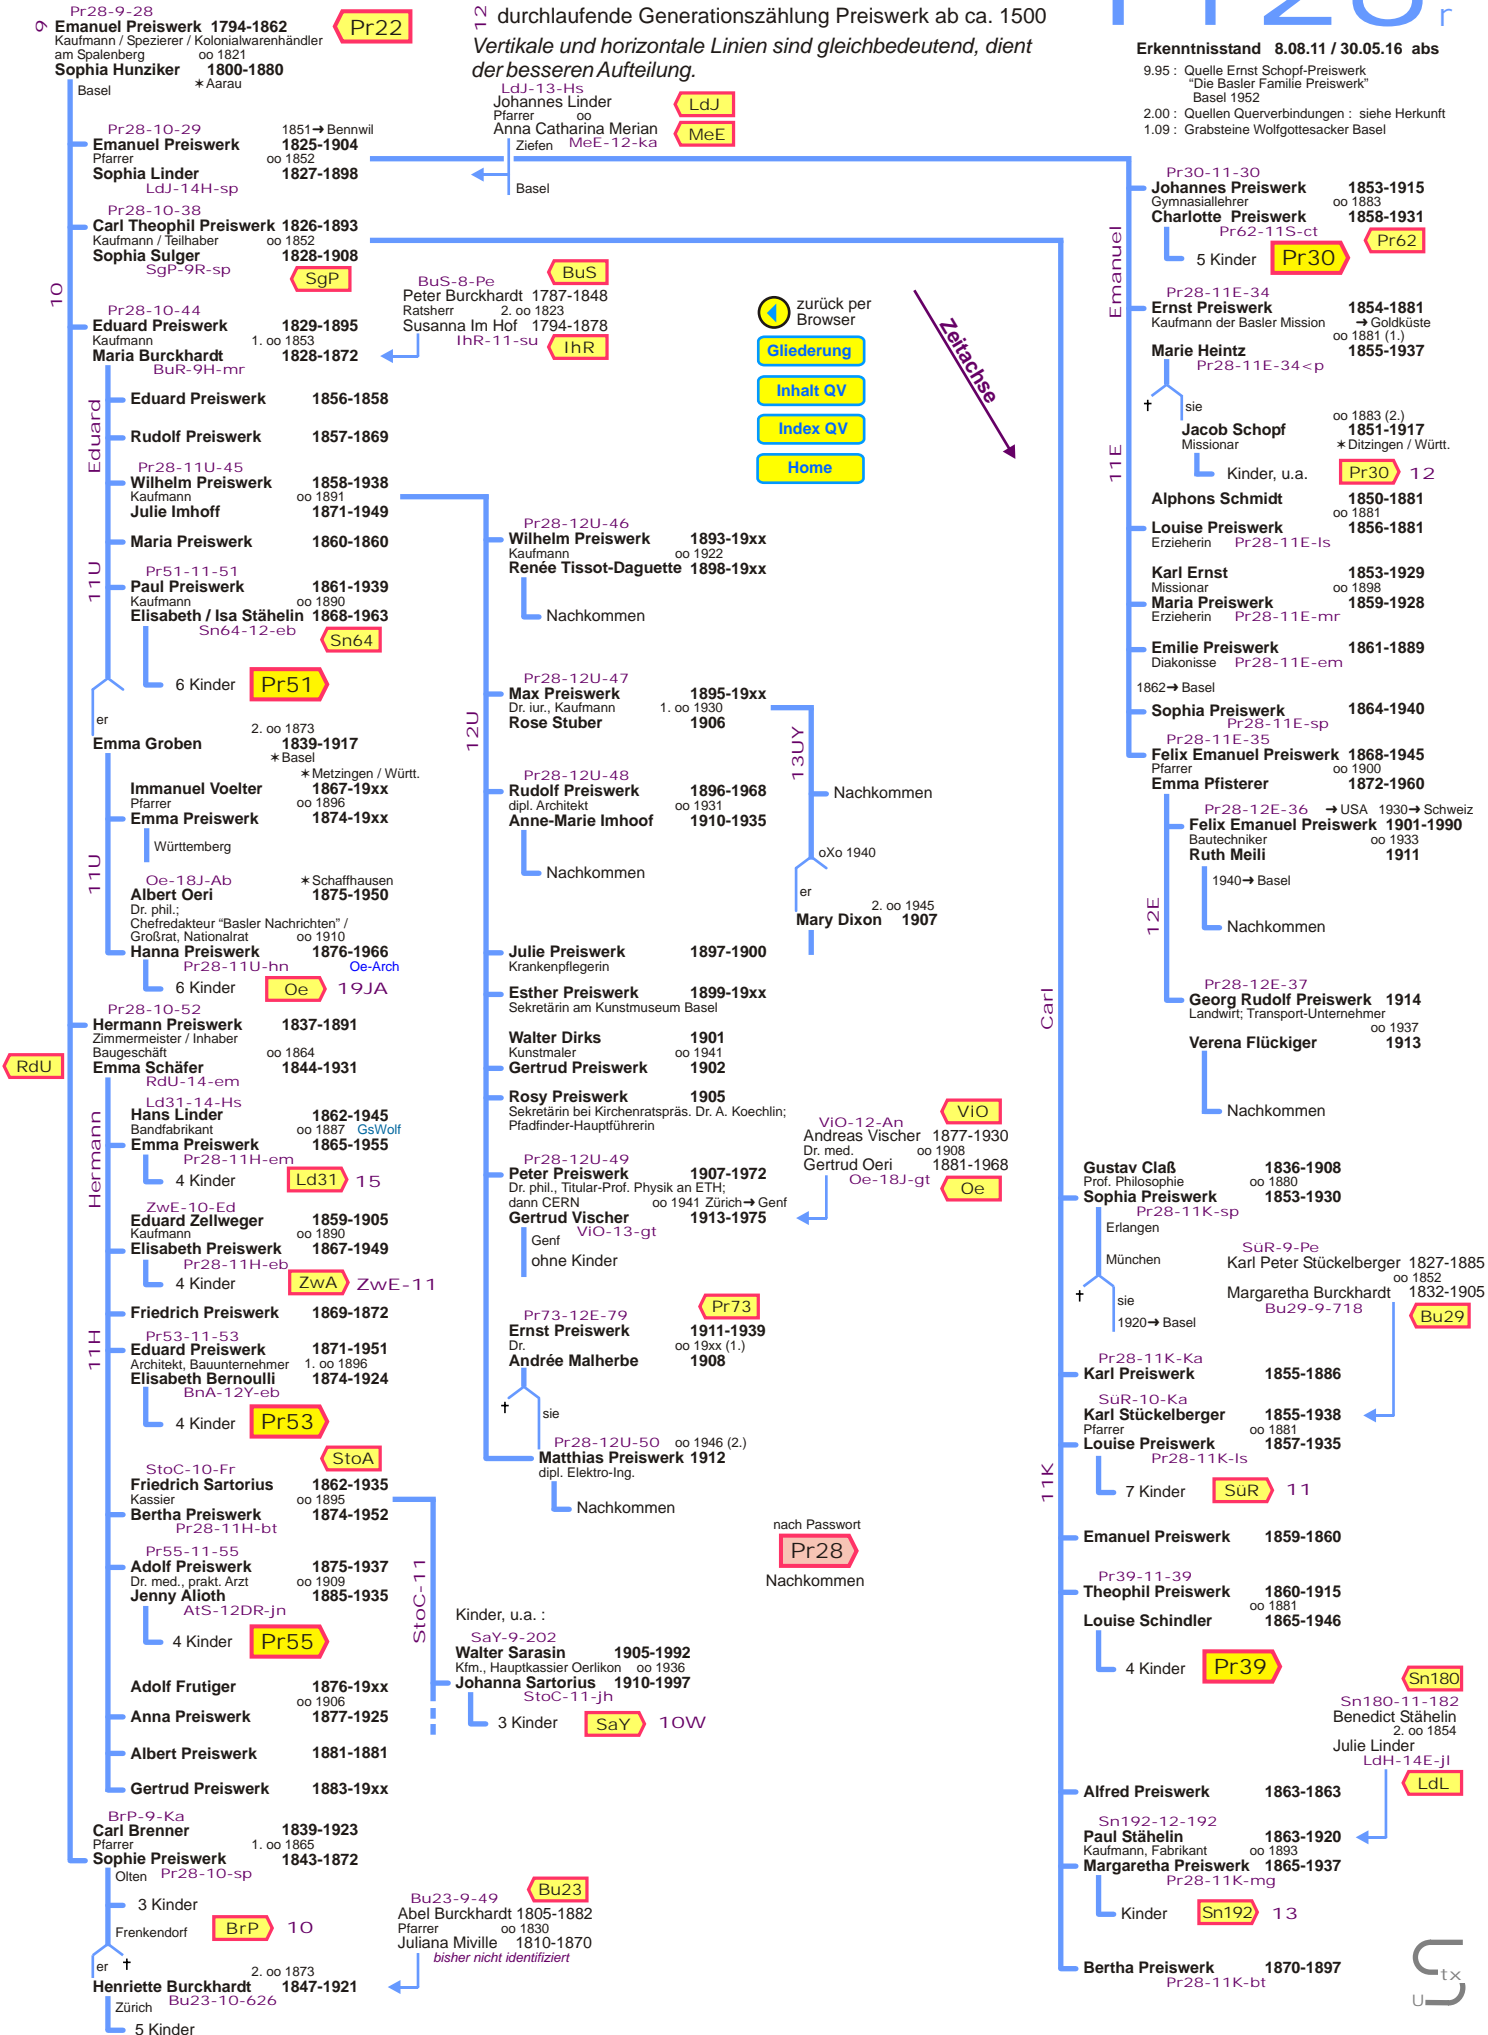

Zweig Emanuel Preiswerk 1794-1862

Pr28

durchlaufende Generationszählung Preiswerk ab ca. 1500
Vertikale und horizontale Linien sind gleichbedeutend, dient der besseren Aufteilung.

Erkenntnisstand 8.08.11 / 30.05.16 abs

9.95 : Quelle Ernst Schopf-Preiswerk, "Die Basler Familie Preiswerk" Basel 1952
2.00 : Quellen Querverbindungen : siehe Herkunft
1.09 : Grabsteine Wolfgottesacker Basel

zurück per Browser

Gliederung

Inhalt QV

Index QV

Home