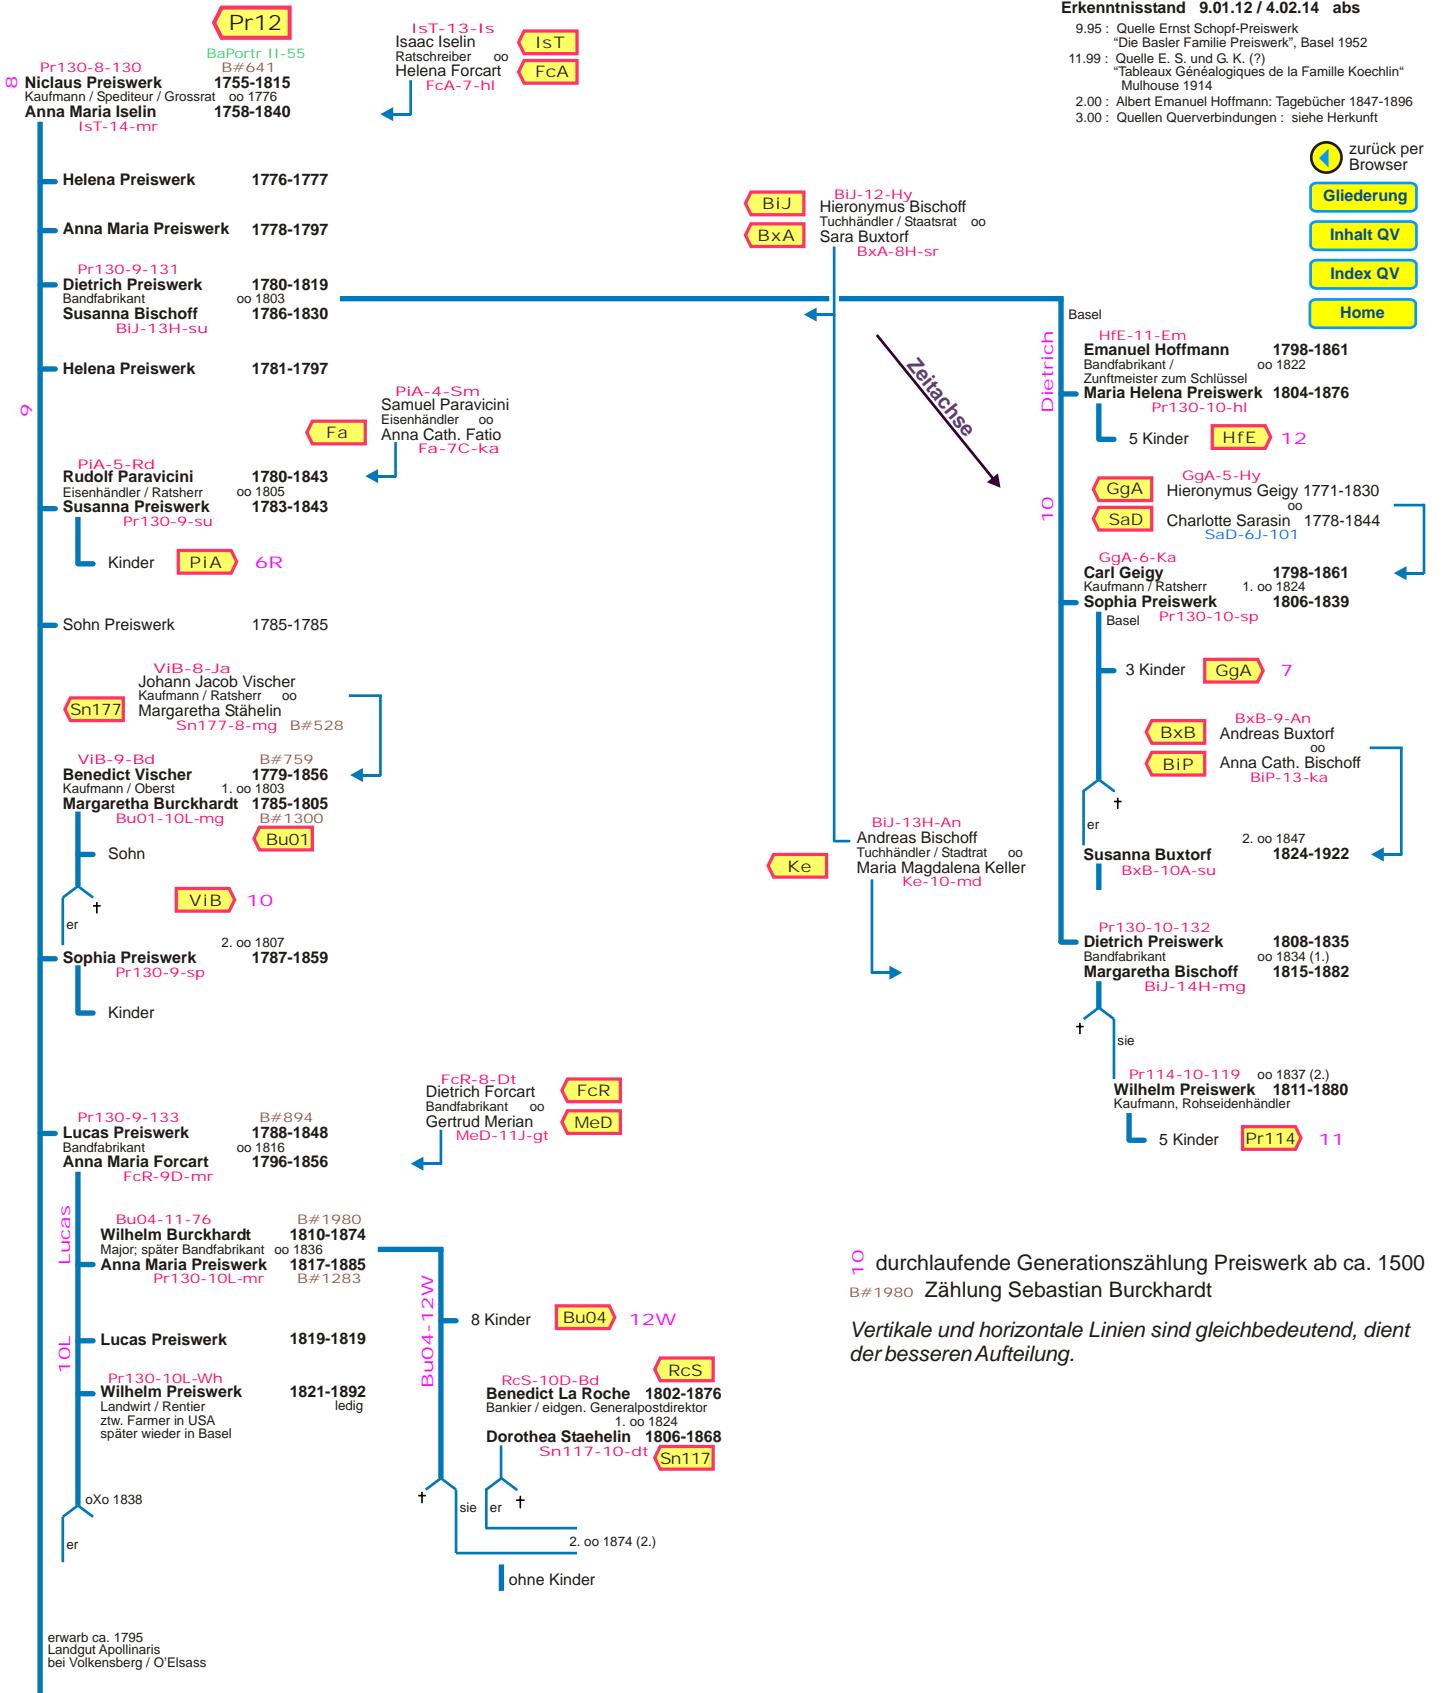

Erkenntnisstand 9.01.12 / 4.02.14 abs

- 9.95 : Quelle Ernst Schopf-Preiswerk "Die Basler Familie Preiswerk", Basel 1952
- 11.99 : Quelle E. S. und G. K. (?) "Tableaux Généalogiques de la Famille Koechlin" Mulhouse 1914
- 2.00 : Albert Emanuel Hoffmann: Tagebücher 1847-1896
- 3.00 : Quellen Querverbindungen : siehe Herkunft

10 durchlaufende Generationszählung Preiswerk ab ca. 1500
 B#1980 Zählung Sebastian Burckhardt

Vertikale und horizontale Linien sind gleichbedeutend, dient der besseren Aufteilung.

erwarb ca. 1795
 Landgut Apollinaris
 bei Volkensberg / O'Elsass