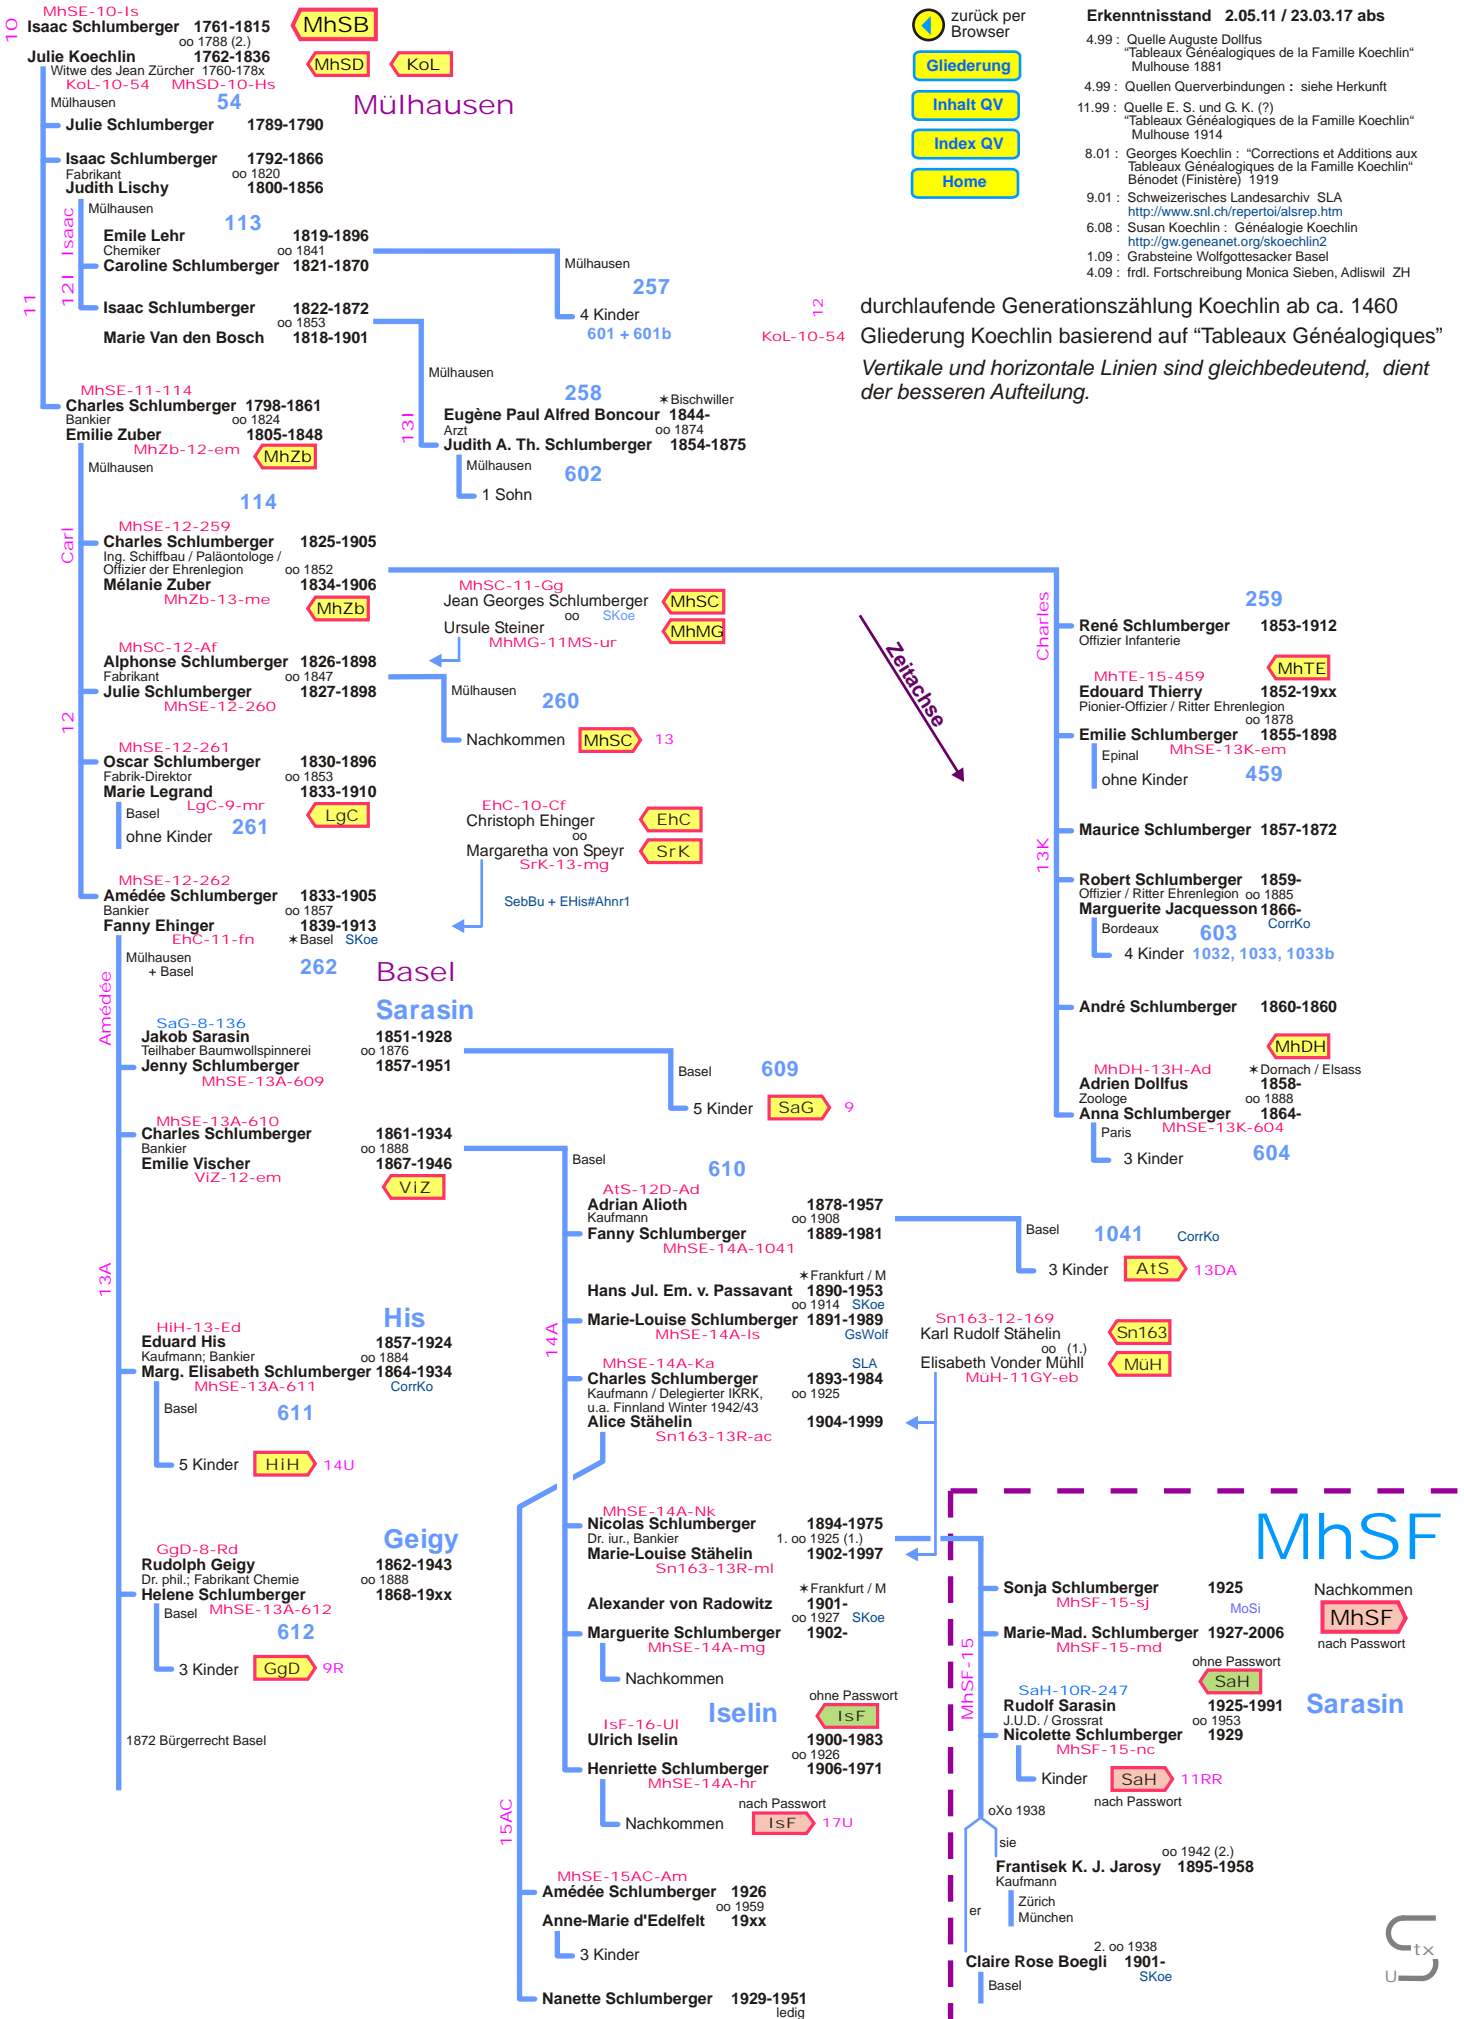

Auszug Stamm Schlumberger in / aus Mülhausen

Ast Isaac Schlumberger oo Julie Koechlin 1761 ff (ihre zweite Ehe)

zurück per Browser

- Gliederung
- Inhalt QV
- Index QV
- Home

- Erkenntnisstand 2.05.11 / 23.03.17 abs**
- 4.99 : Quelle Auguste Dollfus "Tableaux Généalogiques de la Famille Koechlin" Mulhouse 1881
 - 4.99 : Quellen Querverbindungen : siehe Herkunft
 - 11.99 : Quelle E. S. und G. K. (?) "Tableaux Généalogiques de la Famille Koechlin" Mulhouse 1914
 - 8.01 : Georges Koechlin : "Corrections et Additions aux Tableaux Généalogiques de la Famille Koechlin" Bénodet (Finistère) 1919
 - 9.01 : Schweizerisches Landesarchiv SLA <http://www.snl.ch/repertoi/alsrep.htm>
 - 6.08 : Susan Koechlin : Généalogie Koechlin <http://gw.geneanet.org/koechlin2>
 - 1.09 : Grabsteine Wolfgottesacker Basel
 - 4.09 : frdl. Fortschreibung Monica Sieben, Adliswil ZH

durchlaufende Generationszählung Koechlin ab ca. 1460
 Gliederung Koechlin basierend auf "Tableaux Généalogiques"
 Vertikale und horizontale Linien sind gleichbedeutend, dient der besseren Aufteilung.

MhSF

Nachkommen
 MhSF nach Passwort
 Sarasin