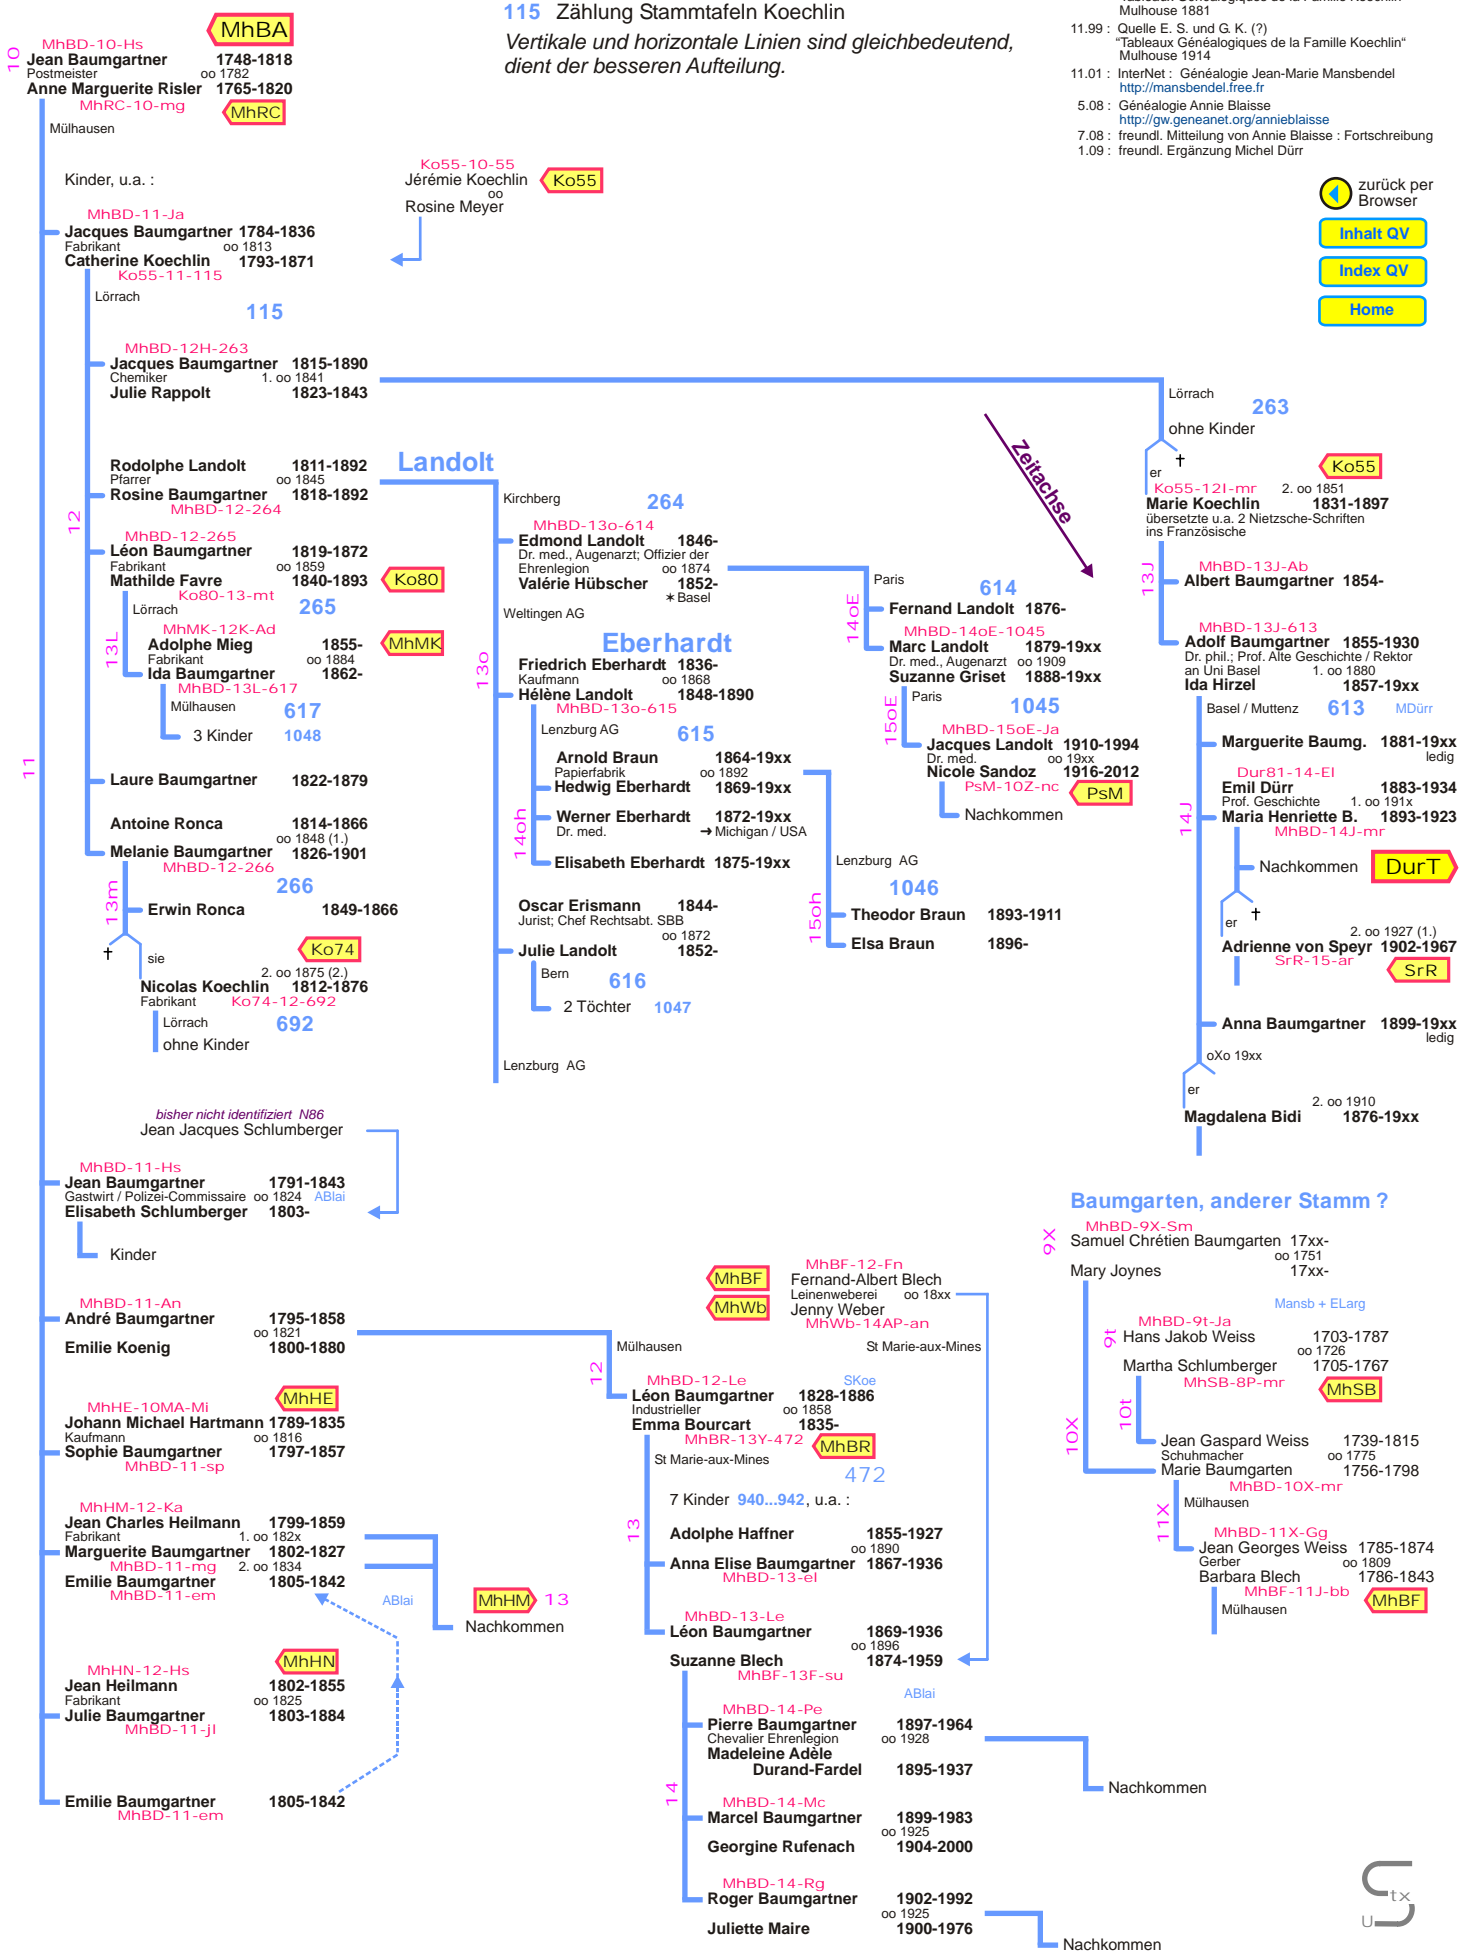

Auszug Stamm Baumgartner in Mülhausen
Ast Jean Baumgartner oo Anne Marg. Risler 1748 ff

Erkenntnisstand 11.05.13 abs

- 4.99 : Quelle Auguste Dollfus "Tableaux Généalogiques de la Famille Koechlin" Mulhouse 1881
- 11.99 : Quelle E. S. und G. K. (?) "Tableaux Généalogiques de la Famille Koechlin" Mulhouse 1914
- 11.01 : InterNet : Généalogie Jean-Marie Mansbendel <http://mansbendel.free.fr>
- 5.08 : Généalogie Annie Blaisse <http://gw.geneanet.org/annieblaisse>
- 7.08 : freundl. Mitteilung von Annie Blaisse : Fortschreibung
- 1.09 : freundl. Ergänzung Michel Dürr

13 durchlaufende Generationszählung Koechlin ab 1460
115 Zählung Stammtafeln Koechlin
Vertikale und horizontale Linien sind gleichbedeutend, dient der besseren Aufteilung.

Baumgarten, anderer Stamm ?