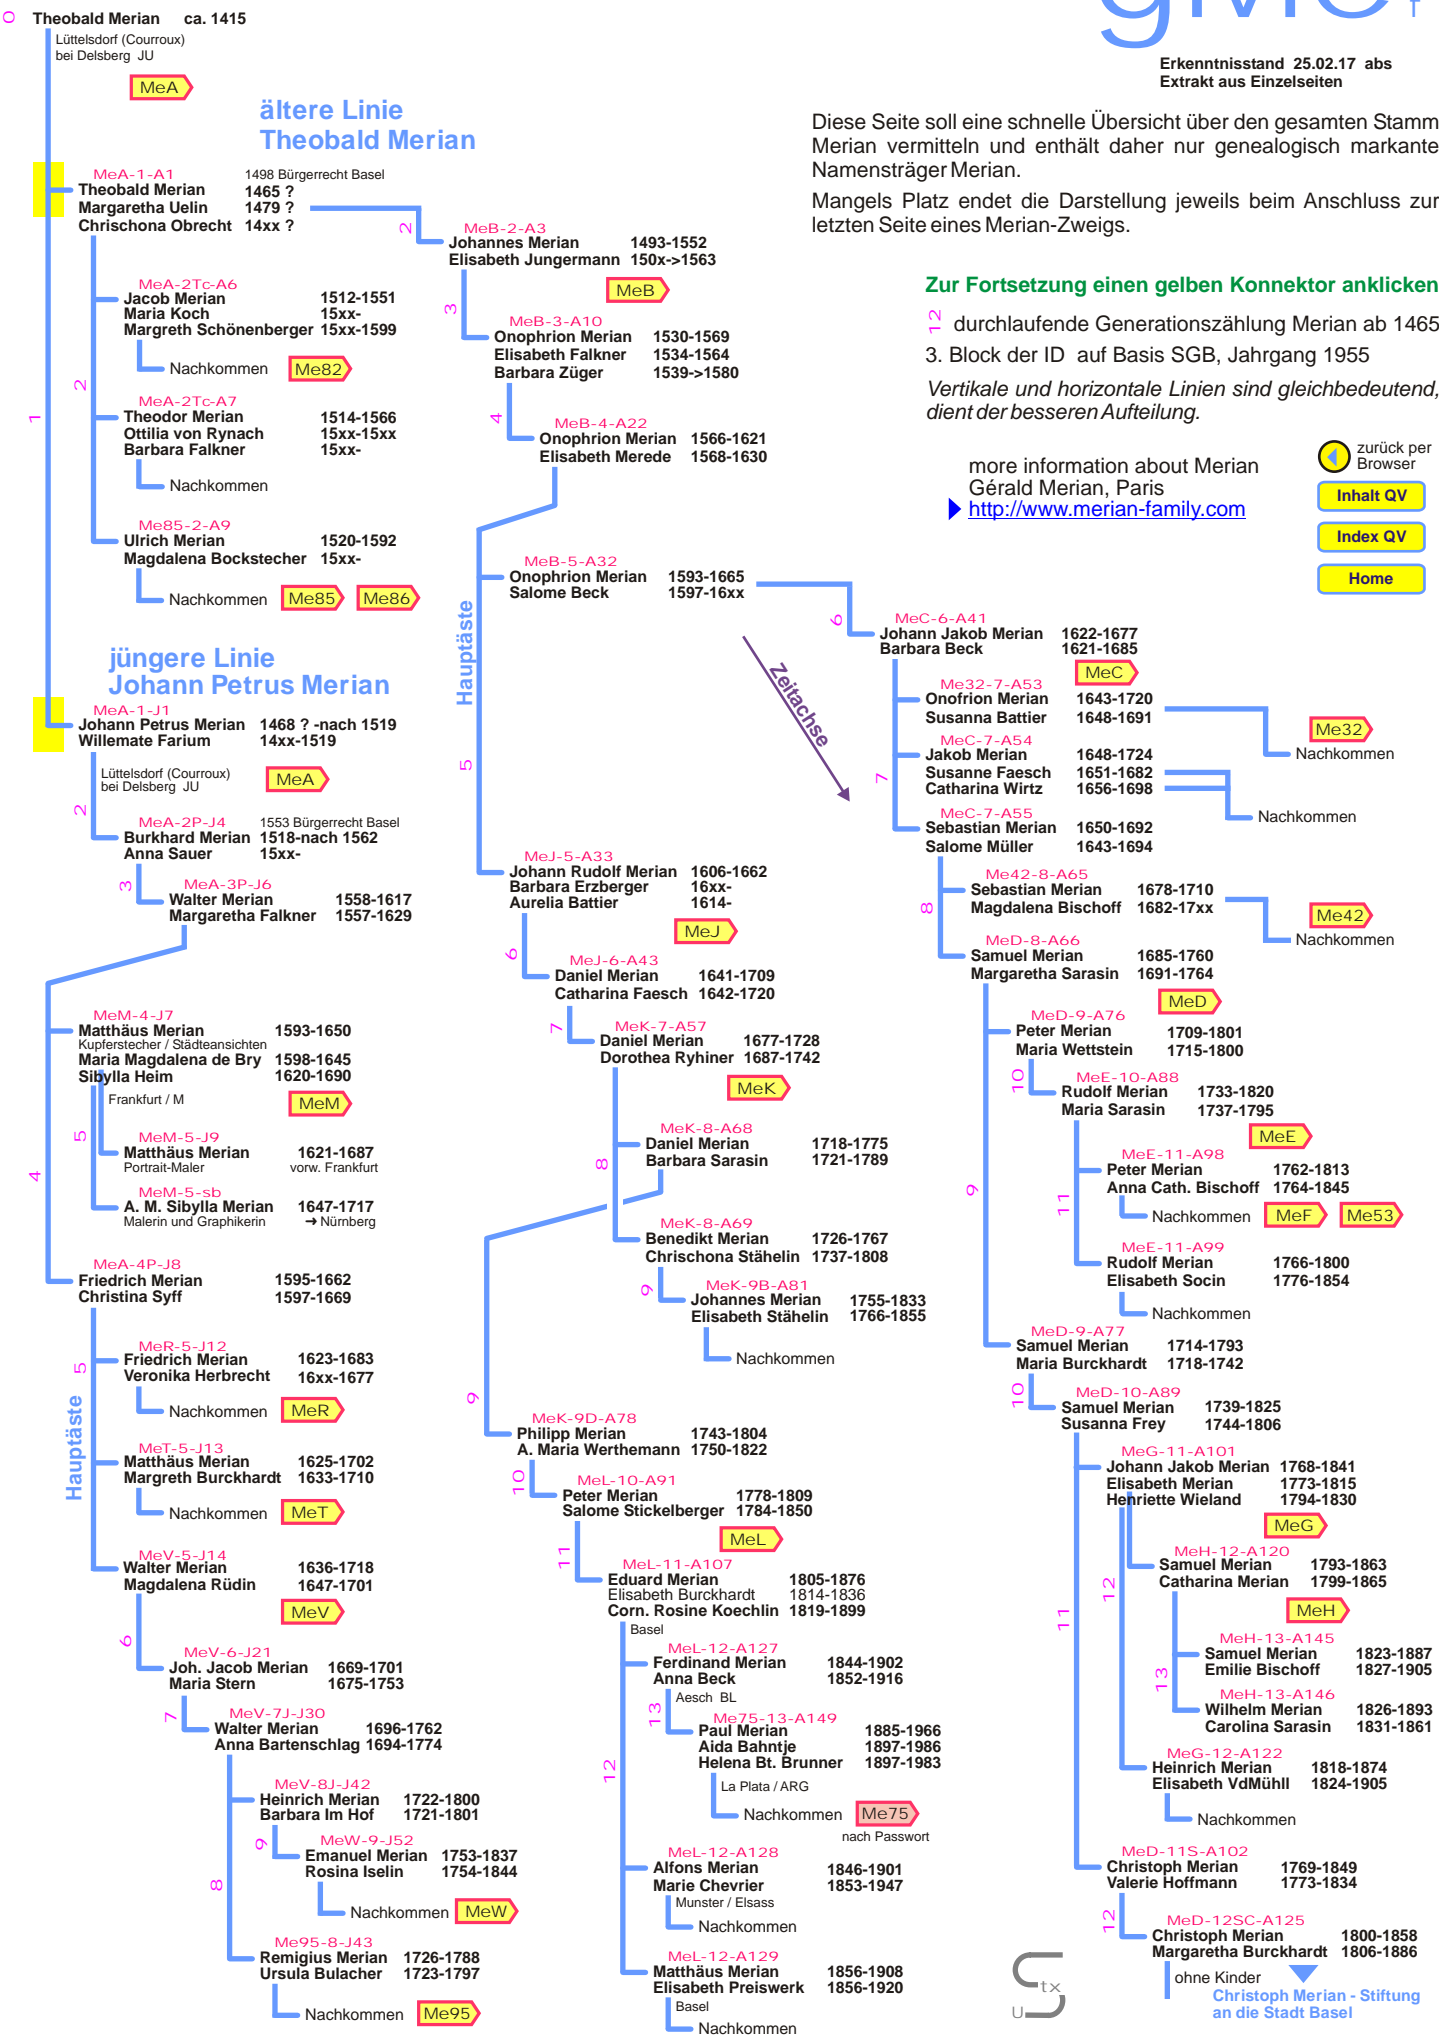

# Gliederung Stamm Merian

Diese Seite soll eine schnelle Übersicht über den gesamten Stamm Merian vermitteln und enthält daher nur genealogisch markante Namensträger Merian.  
Mangels Platz endet die Darstellung jeweils beim Anschluss zur letzten Seite eines Merian-Zweigs.

**Zur Fortsetzung einen gelben Konnektor anklicken**  
 1 2 durchlaufende Generationszählung Merian ab 1465  
 3. Block der ID auf Basis SGB, Jahrgang 1955  
 Vertikale und horizontale Linien sind gleichbedeutend, dient der besseren Aufteilung.