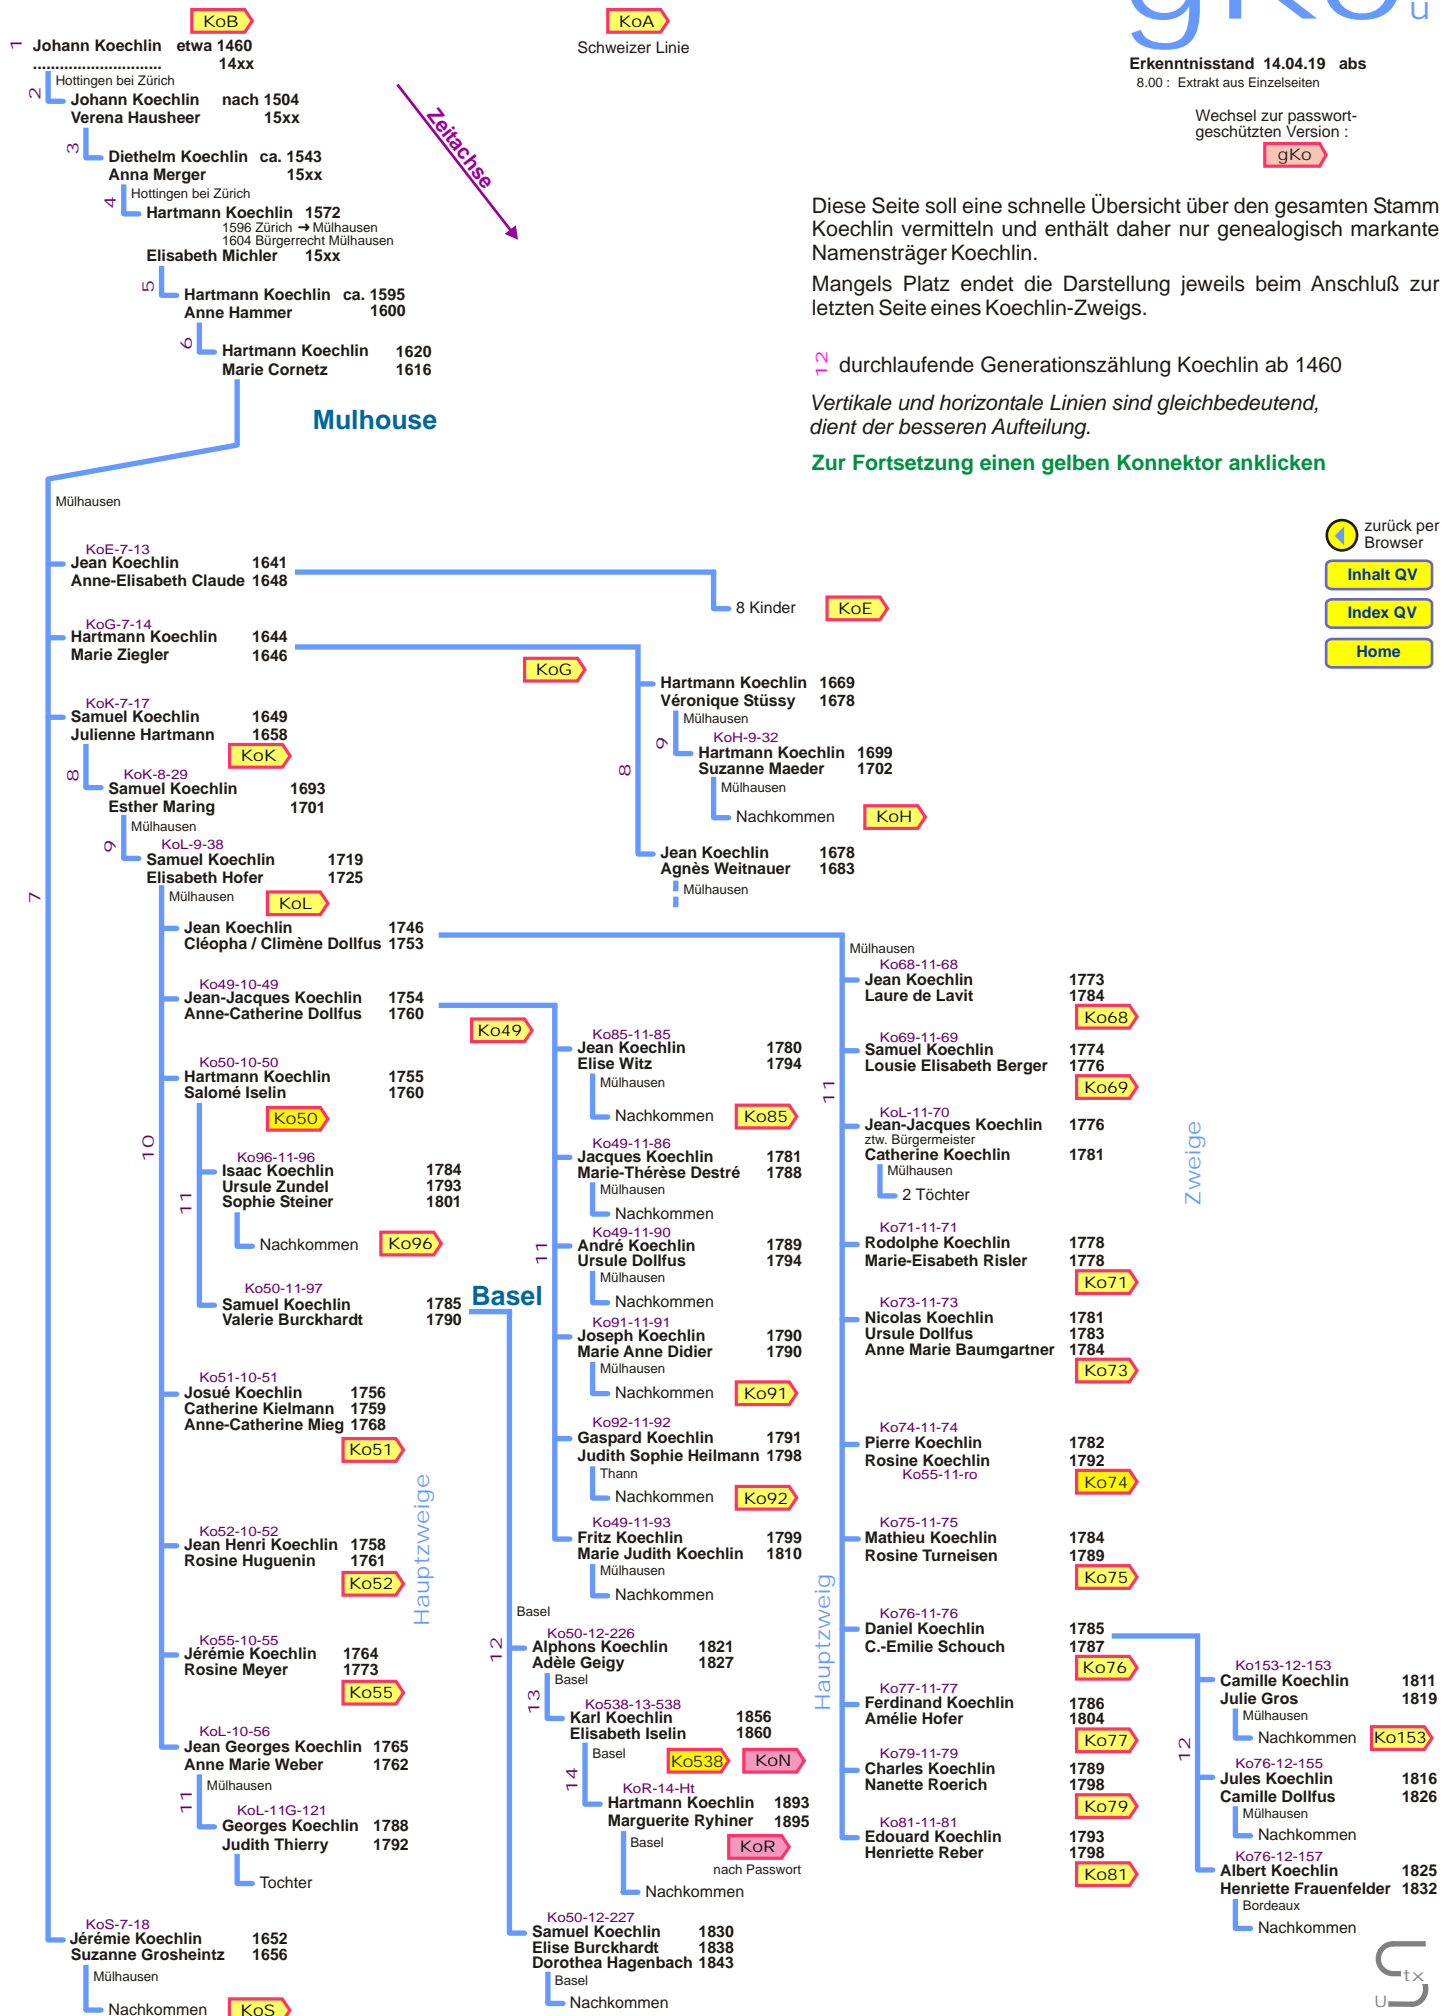

Gliederung Stamm Koehlin in/aus Mülhausen als Übersicht bis etwa 1800

zurück per Browser

[Inhalt QV](#)

[Index QV](#)

[Home](#)