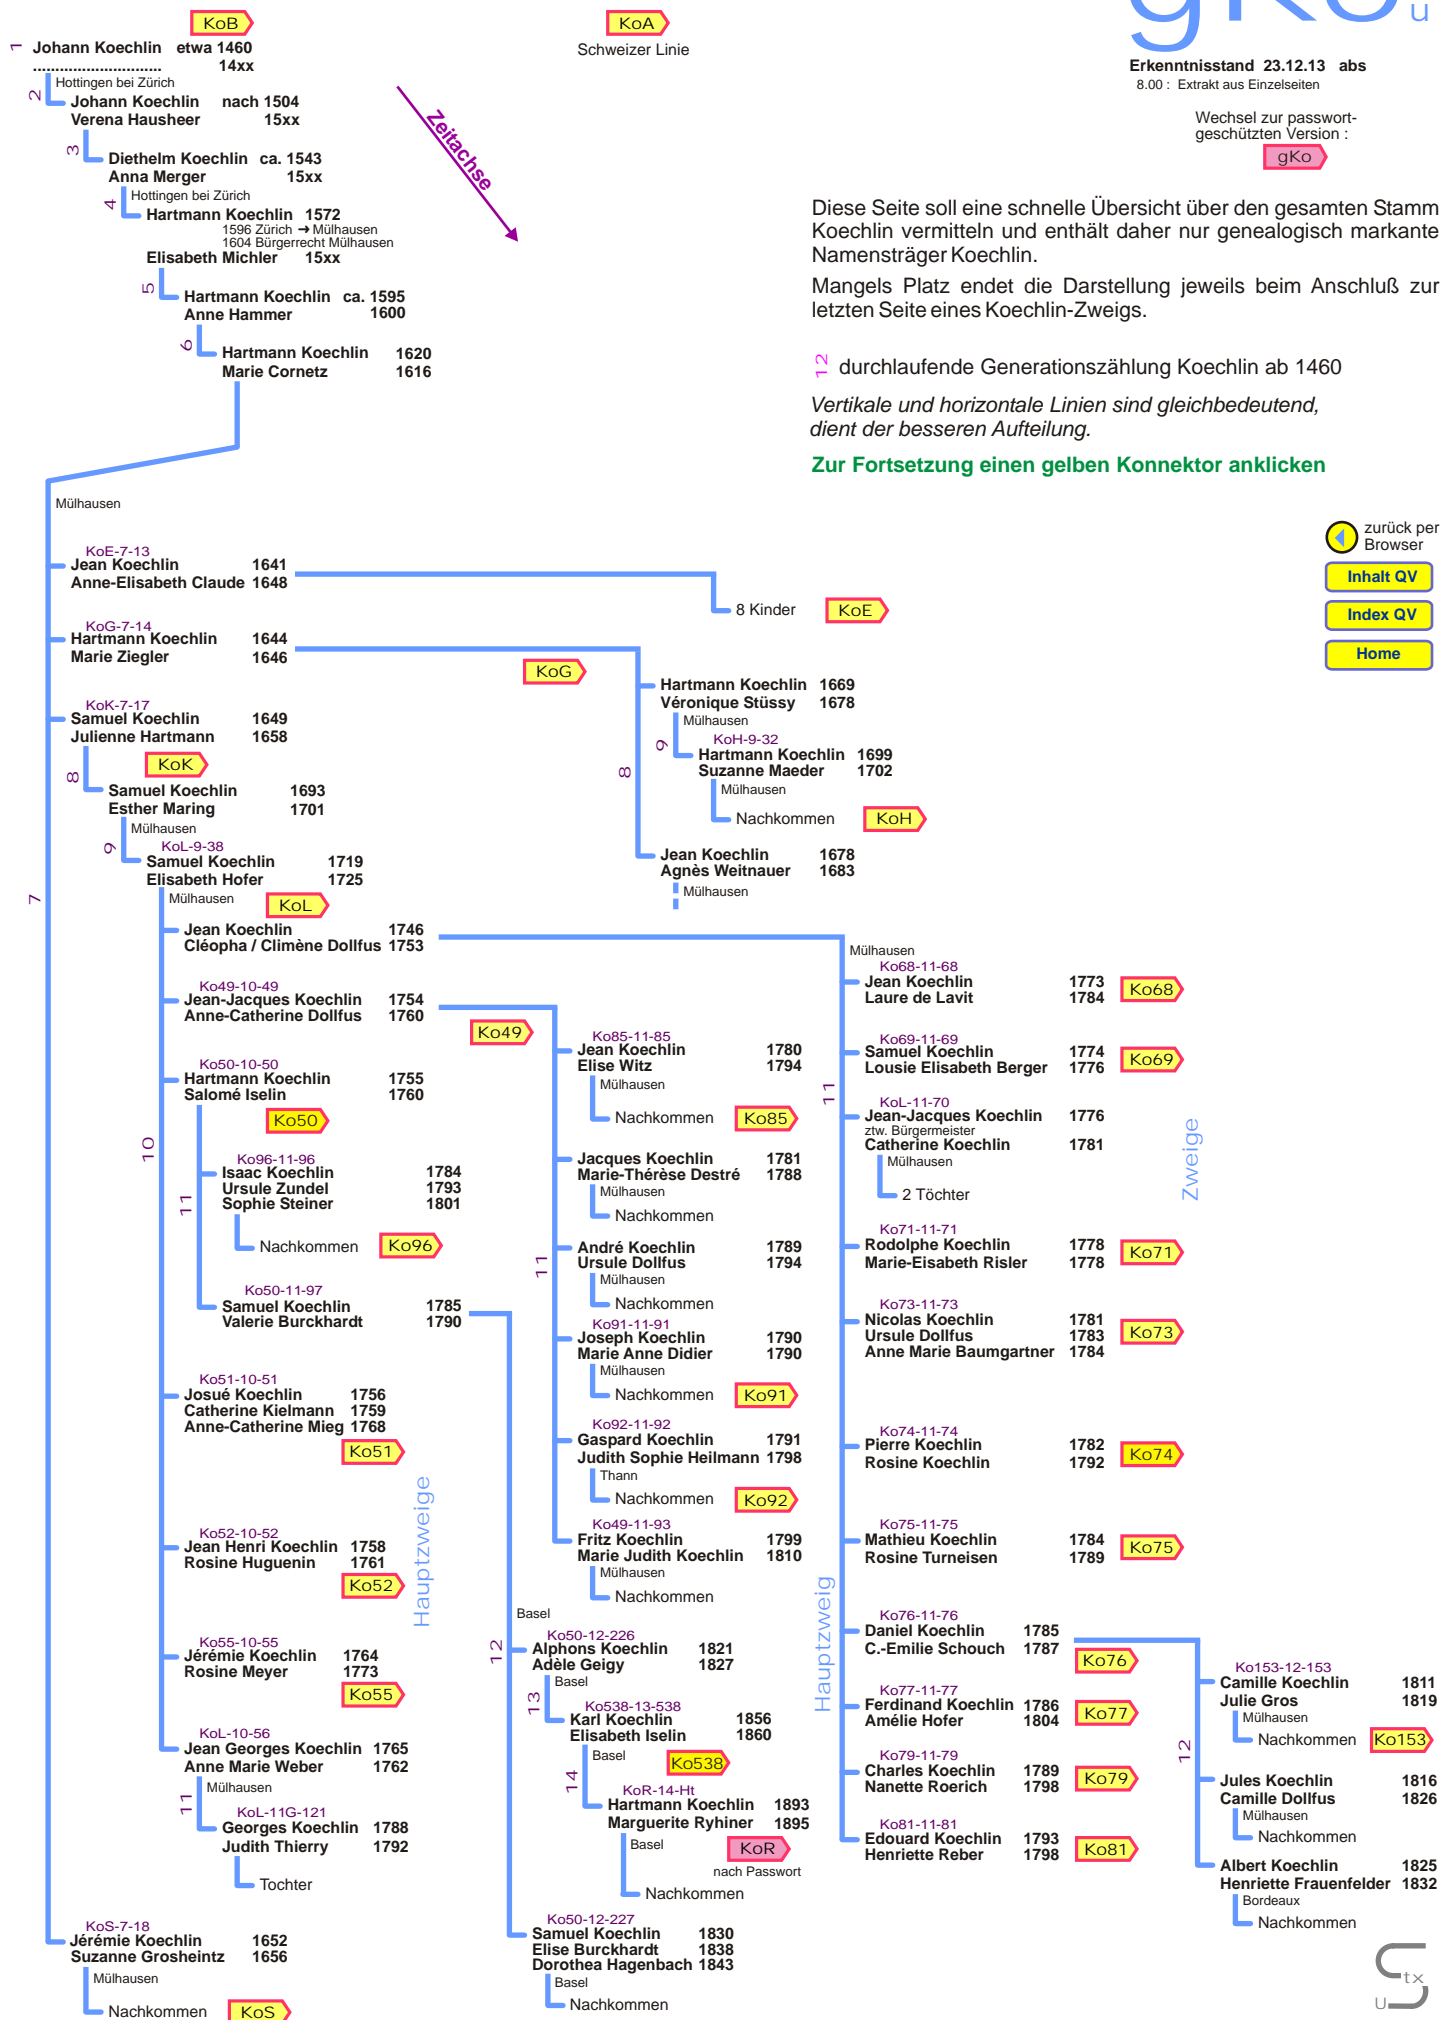

Gliederung Stamm Koehlin in/aus Mülhausen als Übersicht bis etwa 1800

Erkenntnisstand 23.12.13 abs
8.00 : Extrakt aus Einzelseiten

Wechsel zur passwort-geschützten Version :

[gKo](#)

Diese Seite soll eine schnelle Übersicht über den gesamten Stamm Koehlin vermitteln und enthält daher nur genealogisch markante Namensträger Koehlin.

Mangels Platz endet die Darstellung jeweils beim Anschluß zur letzten Seite eines Koehlin-Zweigs.

12 durchlaufende Generationszählung Koehlin ab 1460

Vertikale und horizontale Linien sind gleichbedeutend, dient der besseren Aufteilung.

Zur Fortsetzung einen gelben Konnektor anklicken

🔍 zurück per Browser

[Inhalt QV](#)

[Index QV](#)

[Home](#)