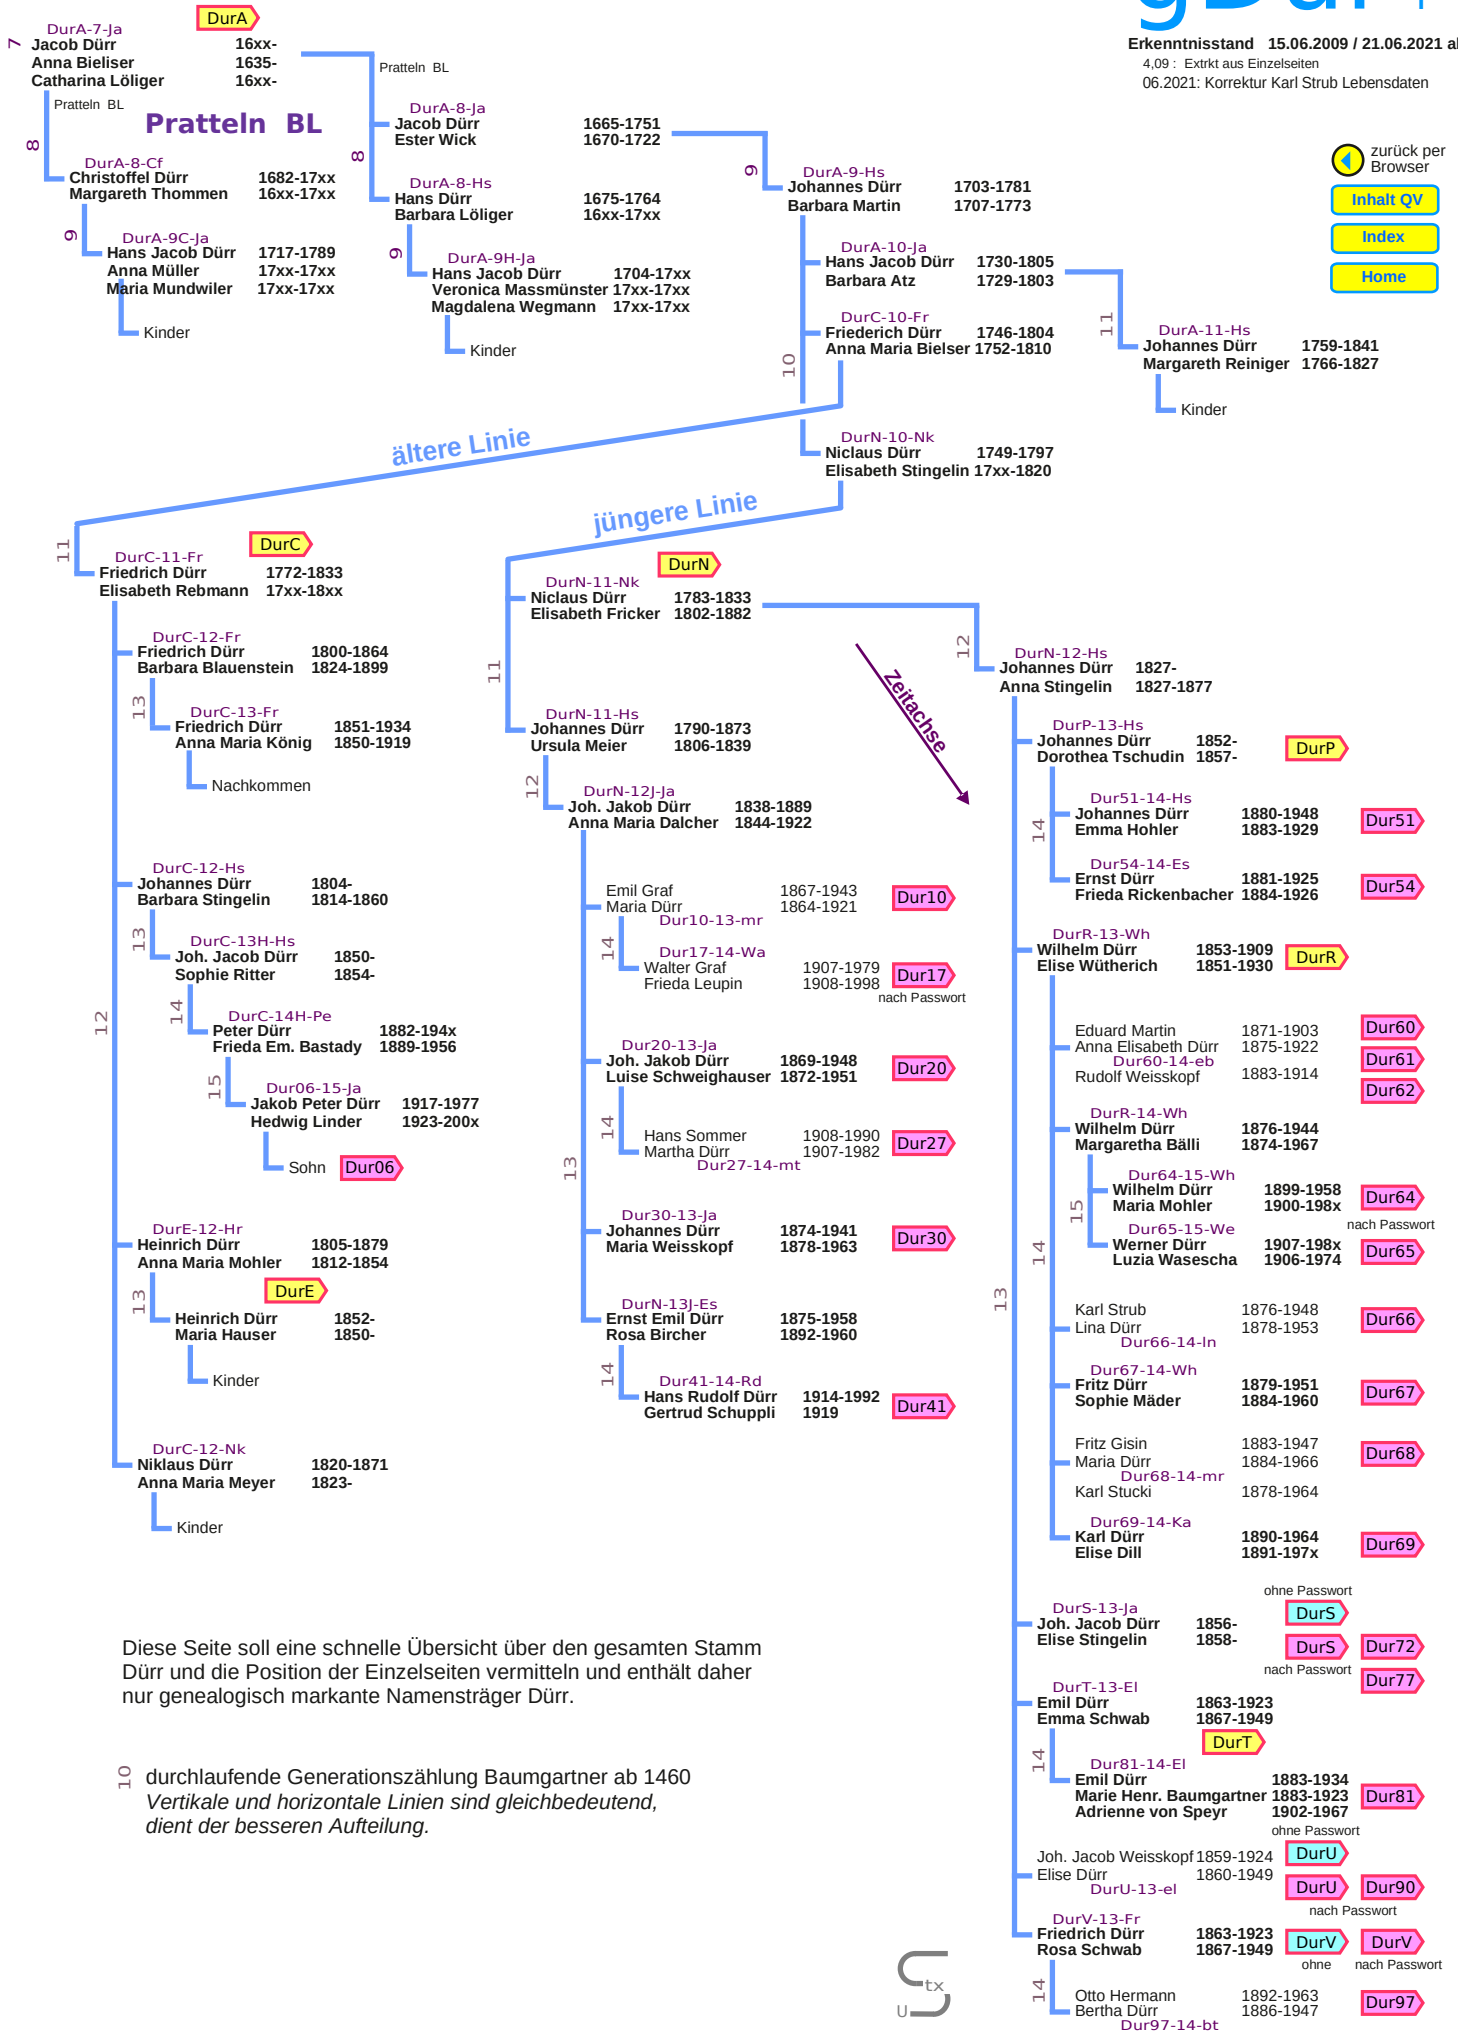

Gliederung Stamm Dürr in / aus Pratteln BL

Erkenntnisstand 15.06.2009 / 21.06.2021 abs

4,09 : Extrikt aus Einzelseiten
06.2021: Korrektur Karl Strub Lebensdaten

zurück per Browser

- Inhalt QV
- Index
- Home

Diese Seite soll eine schnelle Übersicht über den gesamten Stamm Dürr und die Position der Einzelseiten vermitteln und enthält daher nur genealogisch markante Namensträger Dürr.

1.0 durchlaufende Generationszählung Baumgartner ab 1460
Vertikale und horizontale Linien sind gleichbedeutend, dient der besseren Aufteilung.