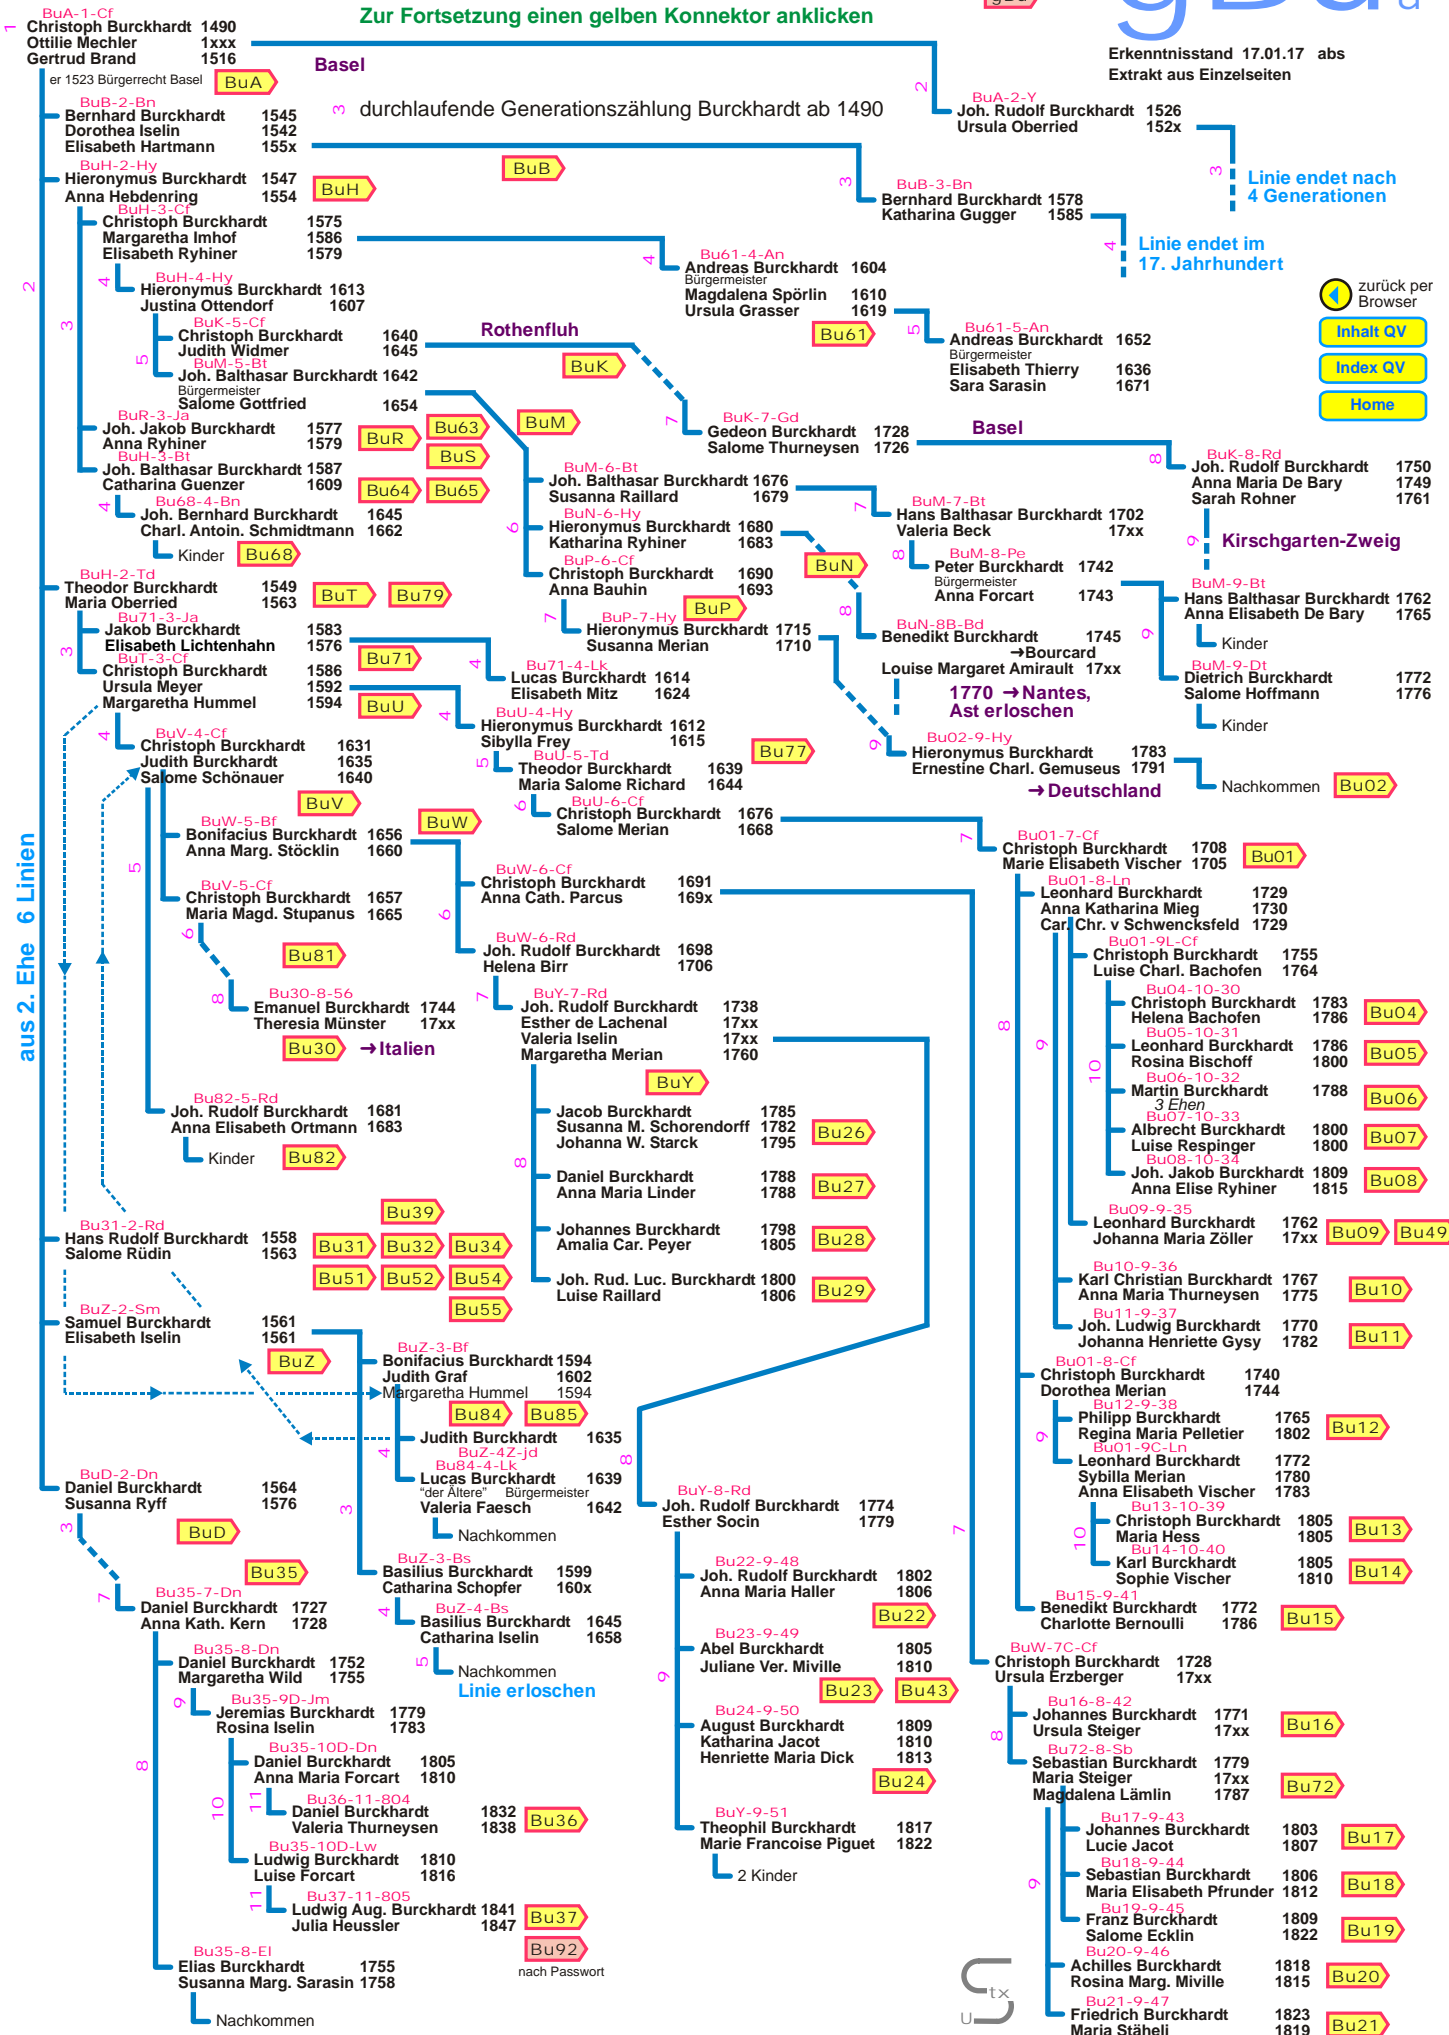

Gliederung des Stamms Burckhardt in Basel bis zum Anschluss an die jeweils letzte Seite eines Zweigs

Wechsel zur passwortgeschützten Version :

Erkenntnisstand 17.01.17 abs
Extrakt aus Einzelseiten

Zur Fortsetzung einen gelben Konnektor anklicken

zurück per Browser

Inhalt QV

Index QV

Home

aus 2. Ehe 6 Linien

durchlaufende Generationszählung Burckhardt ab 1490

Linie endet nach 4 Generationen

Linie endet im 17. Jahrhundert

1770 → Nantes, Ast erloschen

→ Deutschland

Linie erloschen

nach Passwort