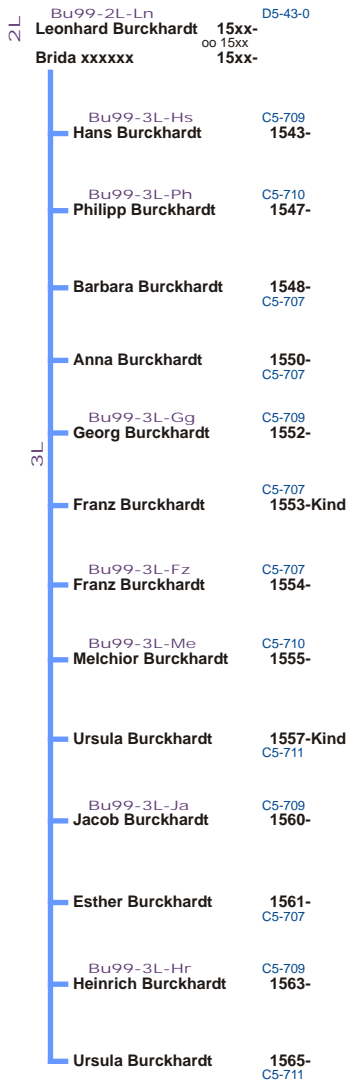

"fremde" Familien Burckhardt in Basel
 Diese Familien gehören nicht zum Stamm Christoph Burckhardt-Mechler/Brand.

Bu99_f

Erkenntnisstand 3.02.14 / 16.01.17 abs

- 3.12 : LDS Kirchenbücher Basel online
- Index Taufen 1529-1600
- Index Heiraten 1500-1700
- Index Taufen 1601-1700
- Index Tote 1550-1700
- Index Tote A- 1701-1869
- 3.12 : Quellen Querverbindungen siehe Herkunft
- 2.14 : Karin & Alfred Schweizer, Basel : Historische Personendatenbank Basel HiPeBa homepage.swissonline.ch/seelentag/HiPeBa

durchlaufende Generationszählung Burckhardt ab 1490
 Vertikale und horizontale Linien sind gleichbedeutend, dient der besseren Aufteilung

BuA Startseite Burckhardt

- zurück per Browser
- Gliederung
- Inhalt QV
- Index QV
- Home