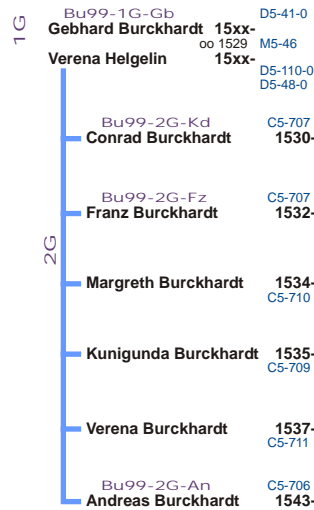

"fremde" Familien Burckhardt in Basel
 Diese Familien gehören nicht zum Stamm Christoph Burckhardt-Mechler/Brand.

Bu99_f

Erkenntnisstand 3.02.14 / 16.01.17 abs

- 3.12 : LDS Kirchenbücher Basel online
- Index Taufen 1529-1600
- Index Heiraten 1500-1700
- Index Taufen 1601-1700
- Index Tote 1550-1700
- Index Tote A- 1701-1869
- 3.12 : Quellen Querverbindungen siehe Herkunft
- 2.14 : Karin & Alfred Schweizer, Basel : Historische Personendatenbank Basel HiPeBa homepage.swissonline.ch/seelentag/HiPeBa

durchlaufende Generationszählung Burckhardt ab 1490
 Vertikale und horizontale Linien sind gleichbedeutend, dient der besseren Aufteilung

BuA Startseite Burckhardt

- zurück per Browser
- Gliederung
- Inhalt QV
- Index QV
- Home