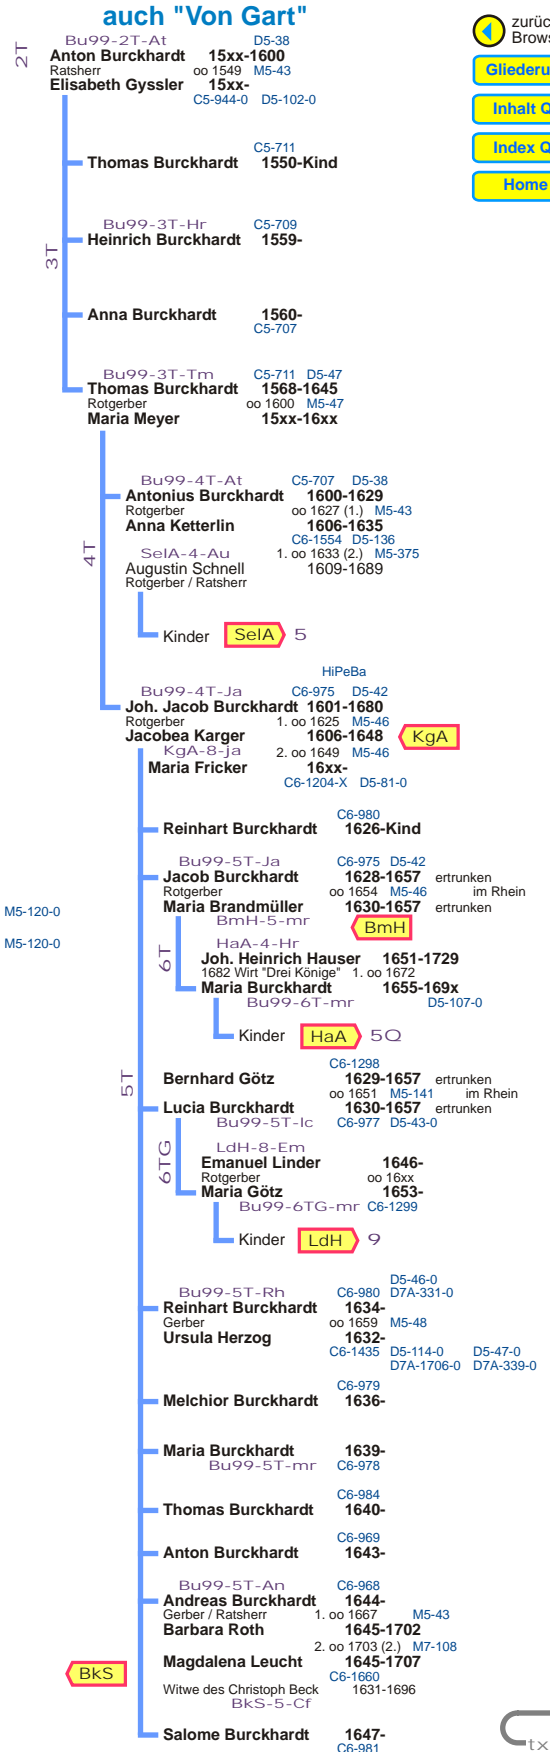

"fremde" Familien Burckhardt in Basel
 Diese Familien gehören nicht zum Stamm Christoph Burckhardt-Mechler/Brand.

Bu99_f

Erkenntnisstand 3.02.14 / 16.01.17 abs

- 3.12 : LDS Kirchenbücher Basel online
- Index Taufen 1529-1600
- Index Heiraten 1500-1700
- Index Taufen 1601-1700
- Index Tote 1550-1700
- Index Tote A- 1701-1869
- 3.12 : Quellen Querverbindungen siehe Herkunft
- 2.14 : Karin & Alfred Schweizer, Basel : Historische Personendatenbank Basel HiPeBa homepage.swissonline.ch/seelentag/HiPeBa

durchlaufende Generationszählung Burckhardt ab 1490
 Vertikale und horizontale Linien sind gleichbedeutend, dient der besseren Aufteilung

BuA Startseite Burckhardt

- zurück per Browser
- Gliederung
- Inhalt QV
- Index QV
- Home