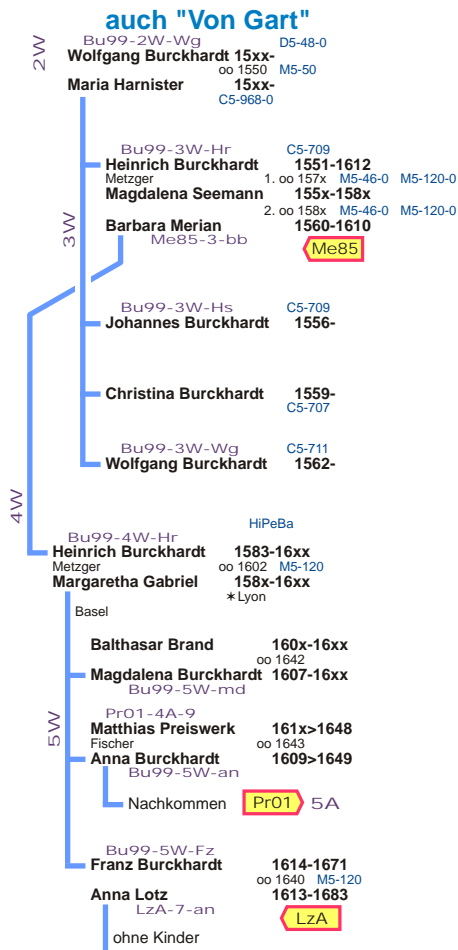

"fremde" Familien Burckhardt in Basel
 Diese Familien gehören nicht zum Stamm Christoph Burckhardt-Mechler/Brand.

Bu99_f

Erkenntnisstand 3.02.14 / 16.01.17 abs

- 3.12 : LDS Kirchenbücher Basel online
- Index Taufen 1529-1600
- Index Heiraten 1500-1700
- Index Taufen 1601-1700
- Index Tote 1550-1700
- Index Tote A- 1701-1869
- 3.12 : Quellen Querverbindungen siehe Herkunft
- 2.14 : Karin & Alfred Schweizer, Basel : Historische Personendatenbank Basel HiPeBa homepage.swissonline.ch/seelentag/HiPeBa

durchlaufende Generationszählung Burckhardt ab 1490
 Vertikale und horizontale Linien sind gleichbedeutend, dient der besseren Aufteilung

BuA Startseite Burckhardt

- zurück per Browser
- Gliederung
- Inhalt QV
- Index QV
- Home