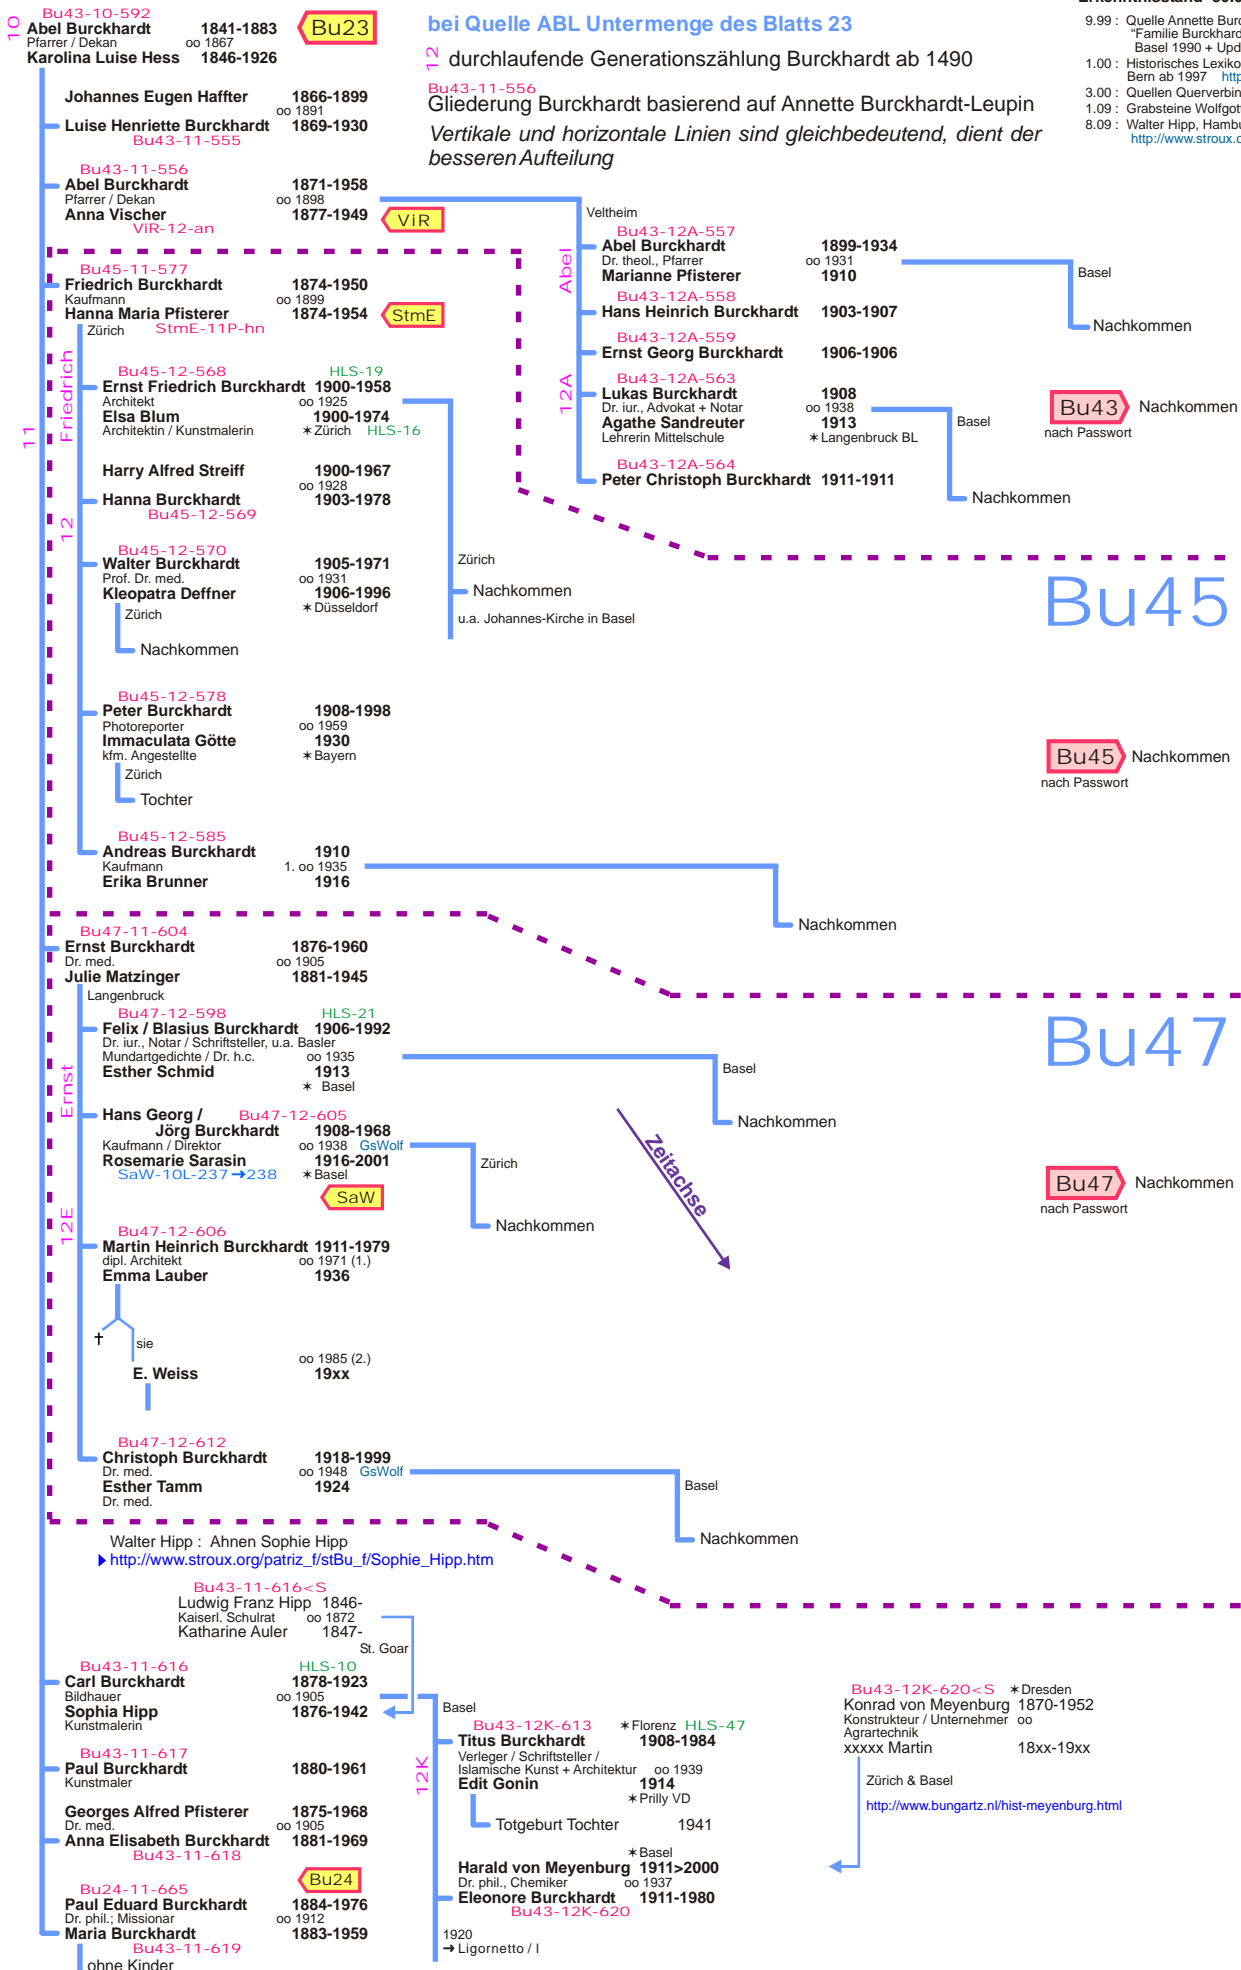

Linie Theodor Burckhardt 1549-1623  
 Ast Abel Burckhardt oo Juliana Miville :  
 Zweig Abel Burckhardt oo Karolina Luise Hess 1841 ff

# Bu43<sub>r</sub>

Erkenntnisstand 30.08.15 / 23.08.16 abs

- 9.99 : Quelle Annette Burckhardt-Leupin (ABL) "Familie Burckhardt - Stammbaum 1800-1987" Basel 1990 + Update 2000
- 1.00 : Historisches Lexikon der Schweiz HLS, Bern ab 1997 <http://www.hls-dhs-dss.ch>
- 3.00 : Quellen Querverbindungen : siehe Herkunft
- 1.09 : Grabsteine Wolfgottesacker Basel
- 8.09 : Walter Hipp, Hamburg : Ahnen Sophie Hipp [http://www.stroux.org/patriz\\_f/stBu\\_f/Sophie\\_Hipp.htm](http://www.stroux.org/patriz_f/stBu_f/Sophie_Hipp.htm)

bei Quelle ABL Untermenge des Blatts 23

durchlaufende Generationszählung Burckhardt ab 1490

Bu43-11-556  
 Gliederung Burckhardt basierend auf Annette Burckhardt-Leupin  
 Vertikale und horizontale Linien sind gleichbedeutend, dient der besseren Aufteilung

## Bu45

Bu45 Nachkommen nach Passwort