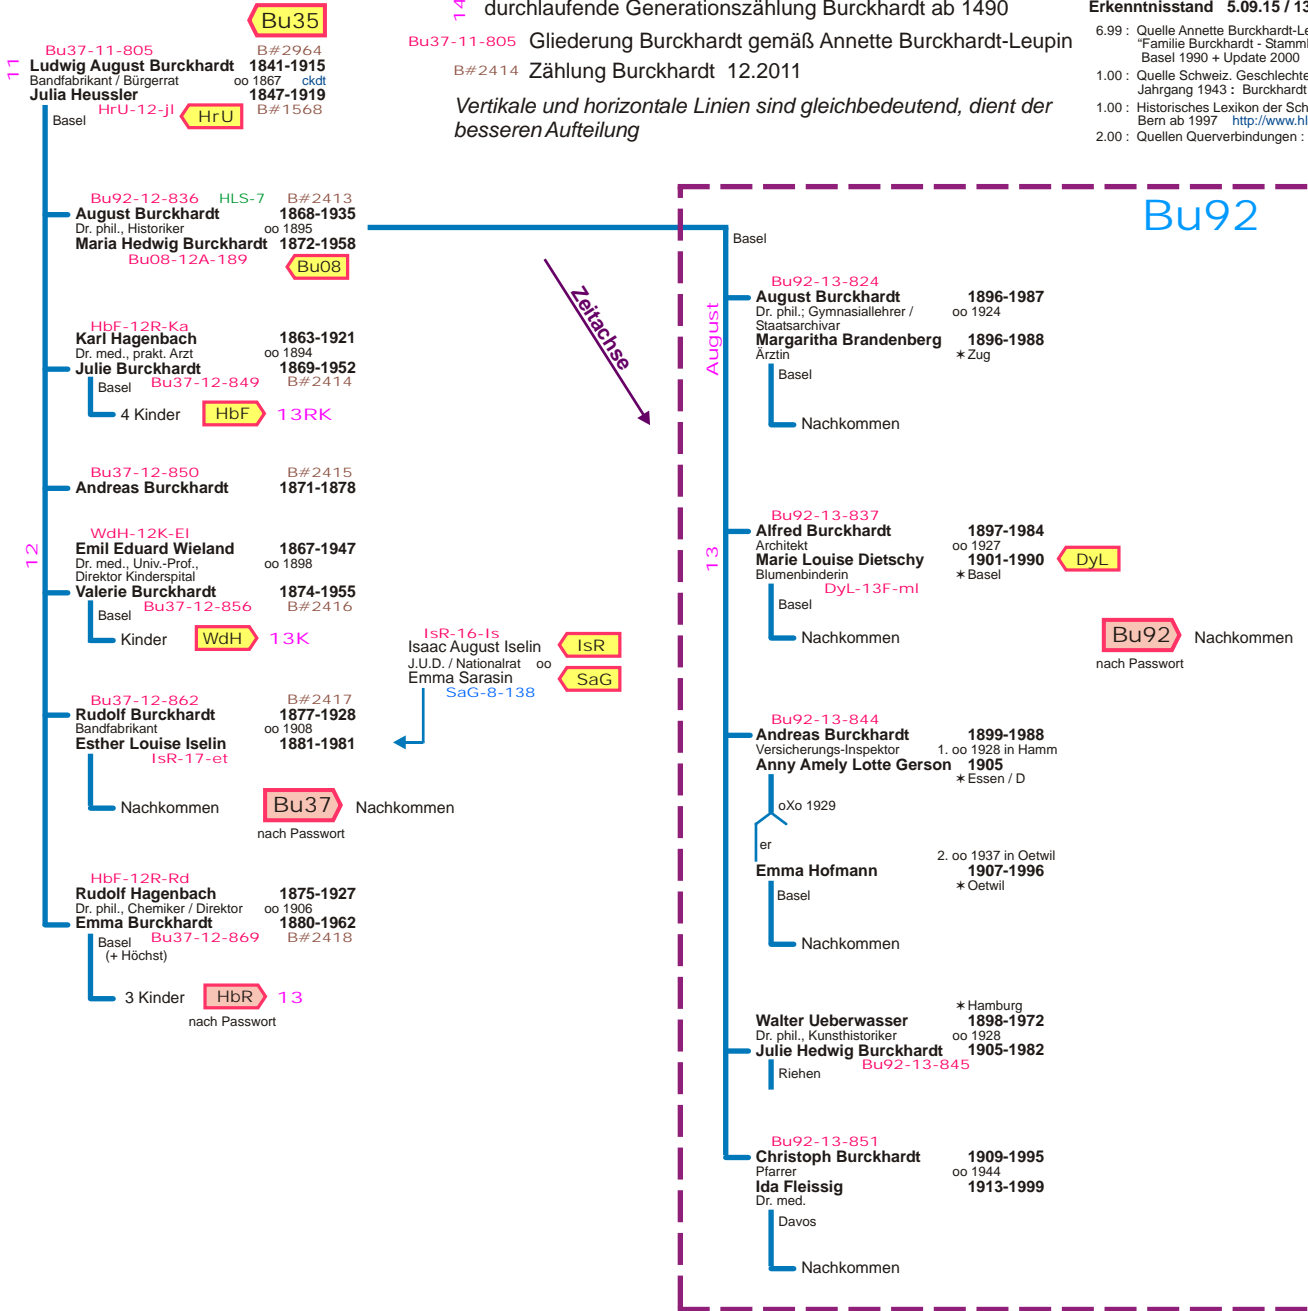

14 durchlaufende Generationszählung Burckhardt ab 1490

Bu37-11-805 Gliederung Burckhardt gemäß Annette Burckhardt-Leupin
B#2414 Zählung Burckhardt 12.2011

Vertikale und horizontale Linien sind gleichbedeutend, dient der besseren Aufteilung

Erkenntnisstand 5.09.15 / 13.02.16 abs

- 6.99 : Quelle Annette Burckhardt-Leupin (ABL) "Familie Burckhardt - Stammbaum 1800-1987" Basel 1990 + Update 2000
- 1.00 : Quelle Schweiz, Geschlechterbuch SGB, Jahrgang 1943 : Burckhardt
- 1.00 : Historisches Lexikon der Schweiz HLS, Bern ab 1997 <http://www.hls-dhs-dss.ch>
- 2.00 : Quellen Querverbindungen : siehe Herkunft

- zurück per Browser
- [Gliederung](#)
- [Inhalt QV](#)
- [Index QV](#)
- [Home](#)