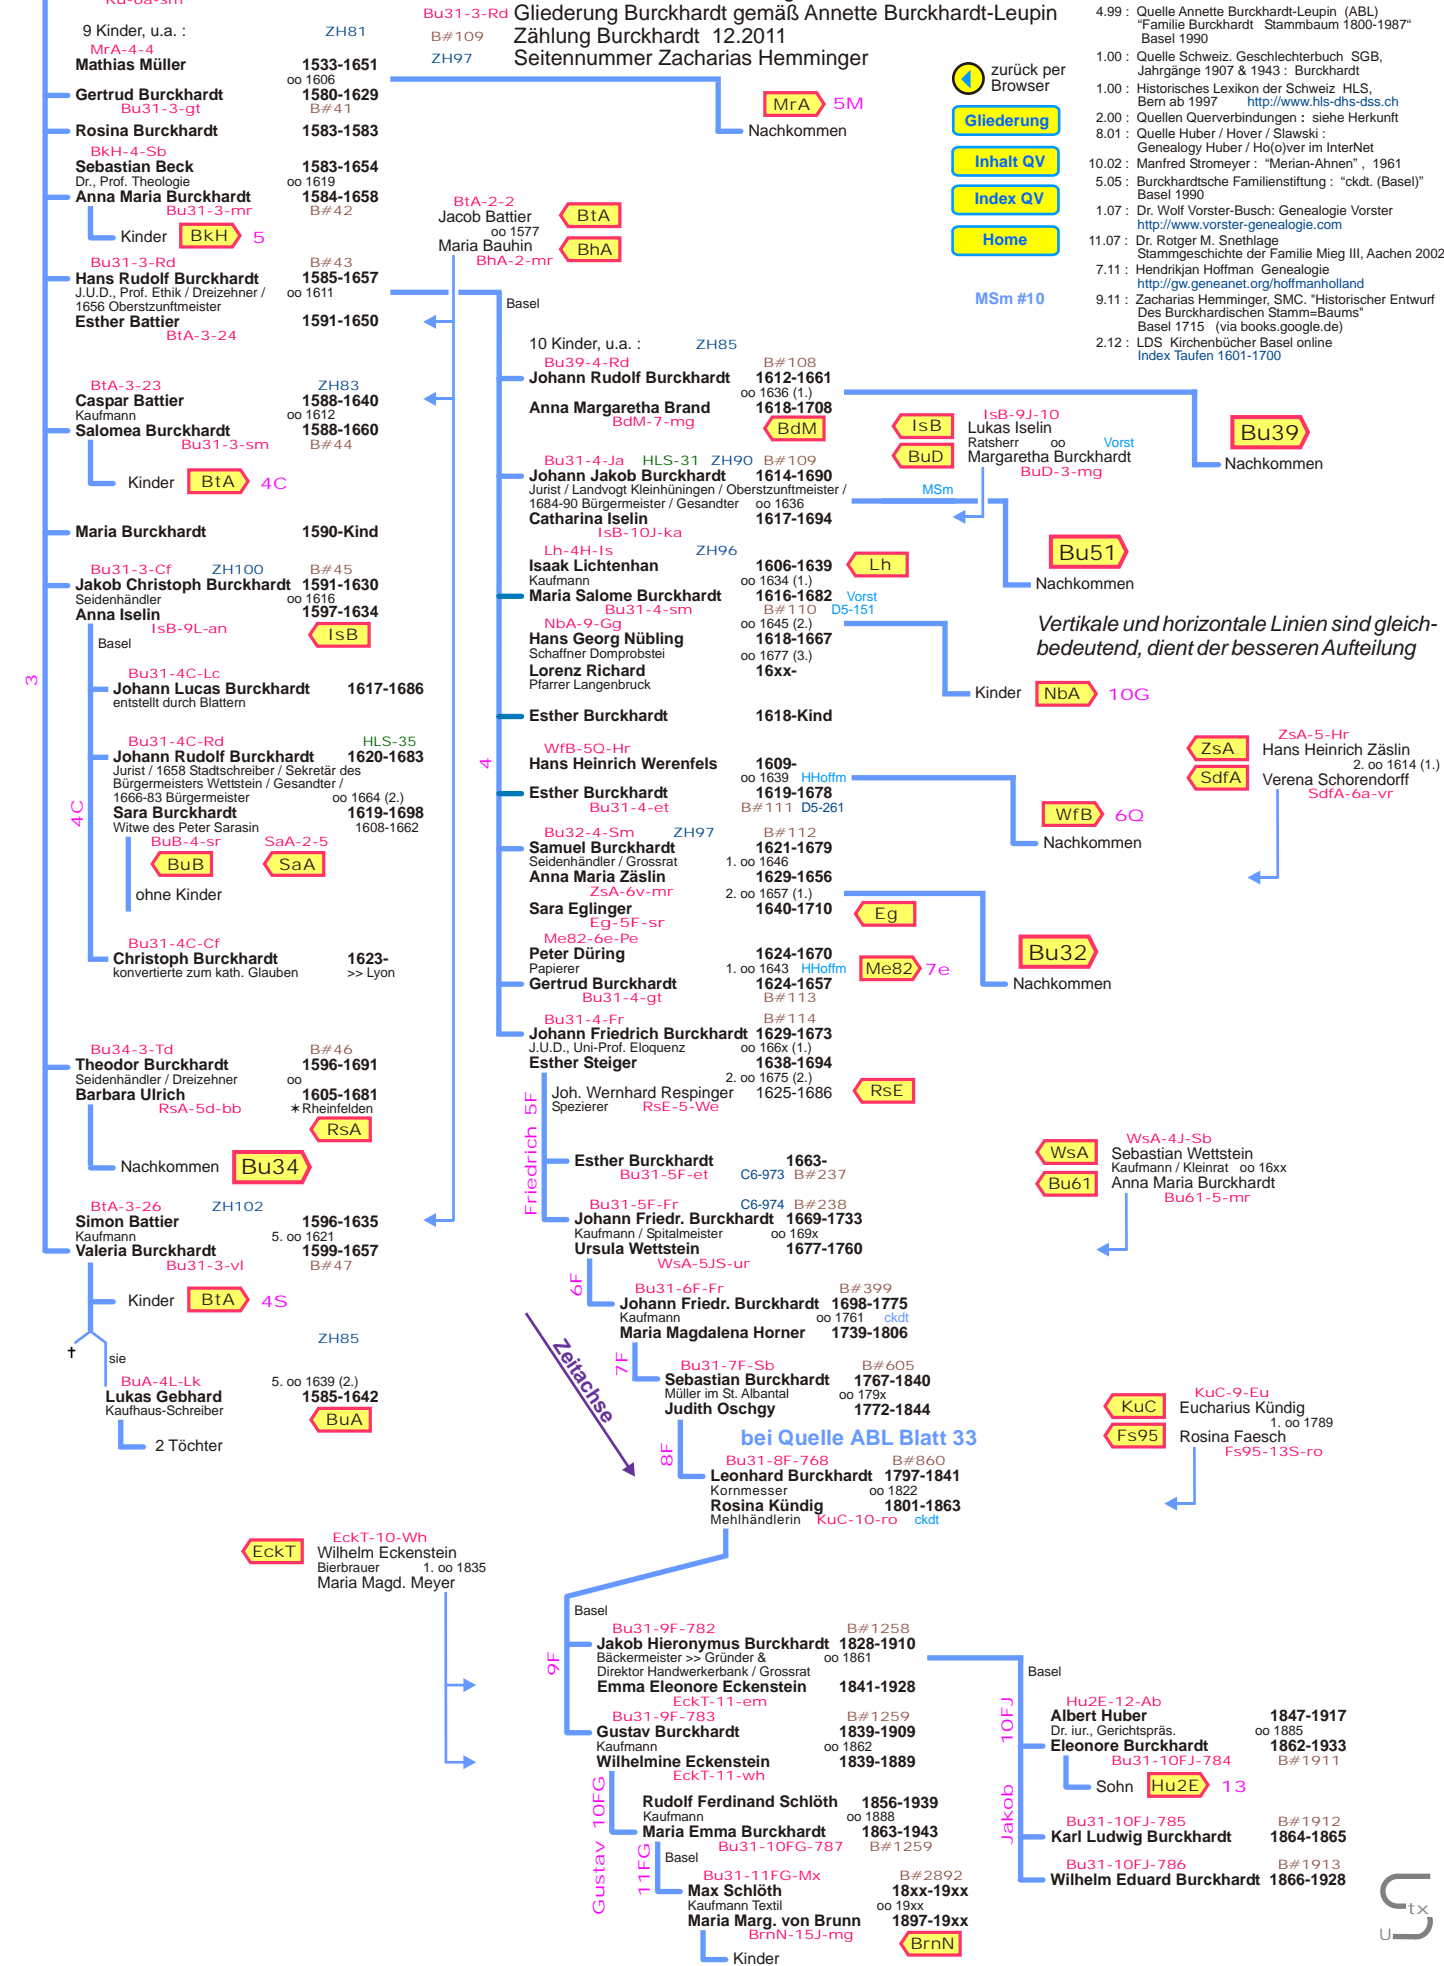

Linie Hans Rudolf Burckhardt "der Jüngere" 1558-1617 ab Beginn

Bu31_f

Bu31-2-Rd ZH80 B#14
Hans Rudolf Burckhardt 1558-1617
 "der Jüngere" Seidenhändler /
 Gerichts- und Wechselherr oo 15xx
Salome Rüdlin 1563-1618
 Ru-6a-sm

BuA
Rü

durchlaufende Generationszählung Burckhardt ab 1490
 Gliederung Burckhardt gemäß Annette Burckhardt-Leupin
 Zählung Burckhardt 12.2011
 Seitennummer Zacharias Hemminger

Erkenntnisstand 24.11.12 / 26.04.17 abs

- 4.99 : Quelle Annette Burckhardt-Leupin (ABL) "Familie Burckhardt" Stammbaum 1800-1987" Basel 1990
- 1.00 : Quelle Schweiz, Geschlechterbuch SGB, Jahrgänge 1907 & 1943 : Burckhardt
- 1.00 : Historisches Lexikon der Schweiz HLS, Bern ab 1997 <http://www.his-dhs-dss.ch>
- 2.00 : Quellen Querverbindungen : siehe Herkunft
- 8.01 : Quelle Huber / Hover / Slawski : Genealogy Huber / Ho(O)ver im InterNet
- 10.02 : Manfred Stromeyer : "Merian-Ahnen", 1961
- 5.05 : Burckhardtsche Familienstiftung : "ckdt. (Basel)" Basel 1990
- 1.07 : Dr. Wolf Vorster-Busch: Genealogie Vorster <http://www.vorster-genealogie.com>
- 11.07 : Dr. Rotger M. Sneathlage Stammgeschichte der Familie Mieg III, Aachen 2002
- 7.11 : Hendrikjan Hoffman Genealogie <http://gw.geneanet.org/hoffmanholland>
- 9.11 : Zacharias Hemminger, SMC. "Historischer Entwurf Des Burckhardtschen Stamm=Baums" Basel 1715 (via books.google.de)
- 2.12 : LDS Kirchenbücher Basel online <http://www.familysearch.org> Index Taufen 1601-1700

- zurück per Browser
- Gliederung
- Inhalt QV
- Index QV
- Home

Vertikale und horizontale Linien sind gleichbedeutend, dient der besseren Aufteilung

bei Quelle ABL Blatt 33