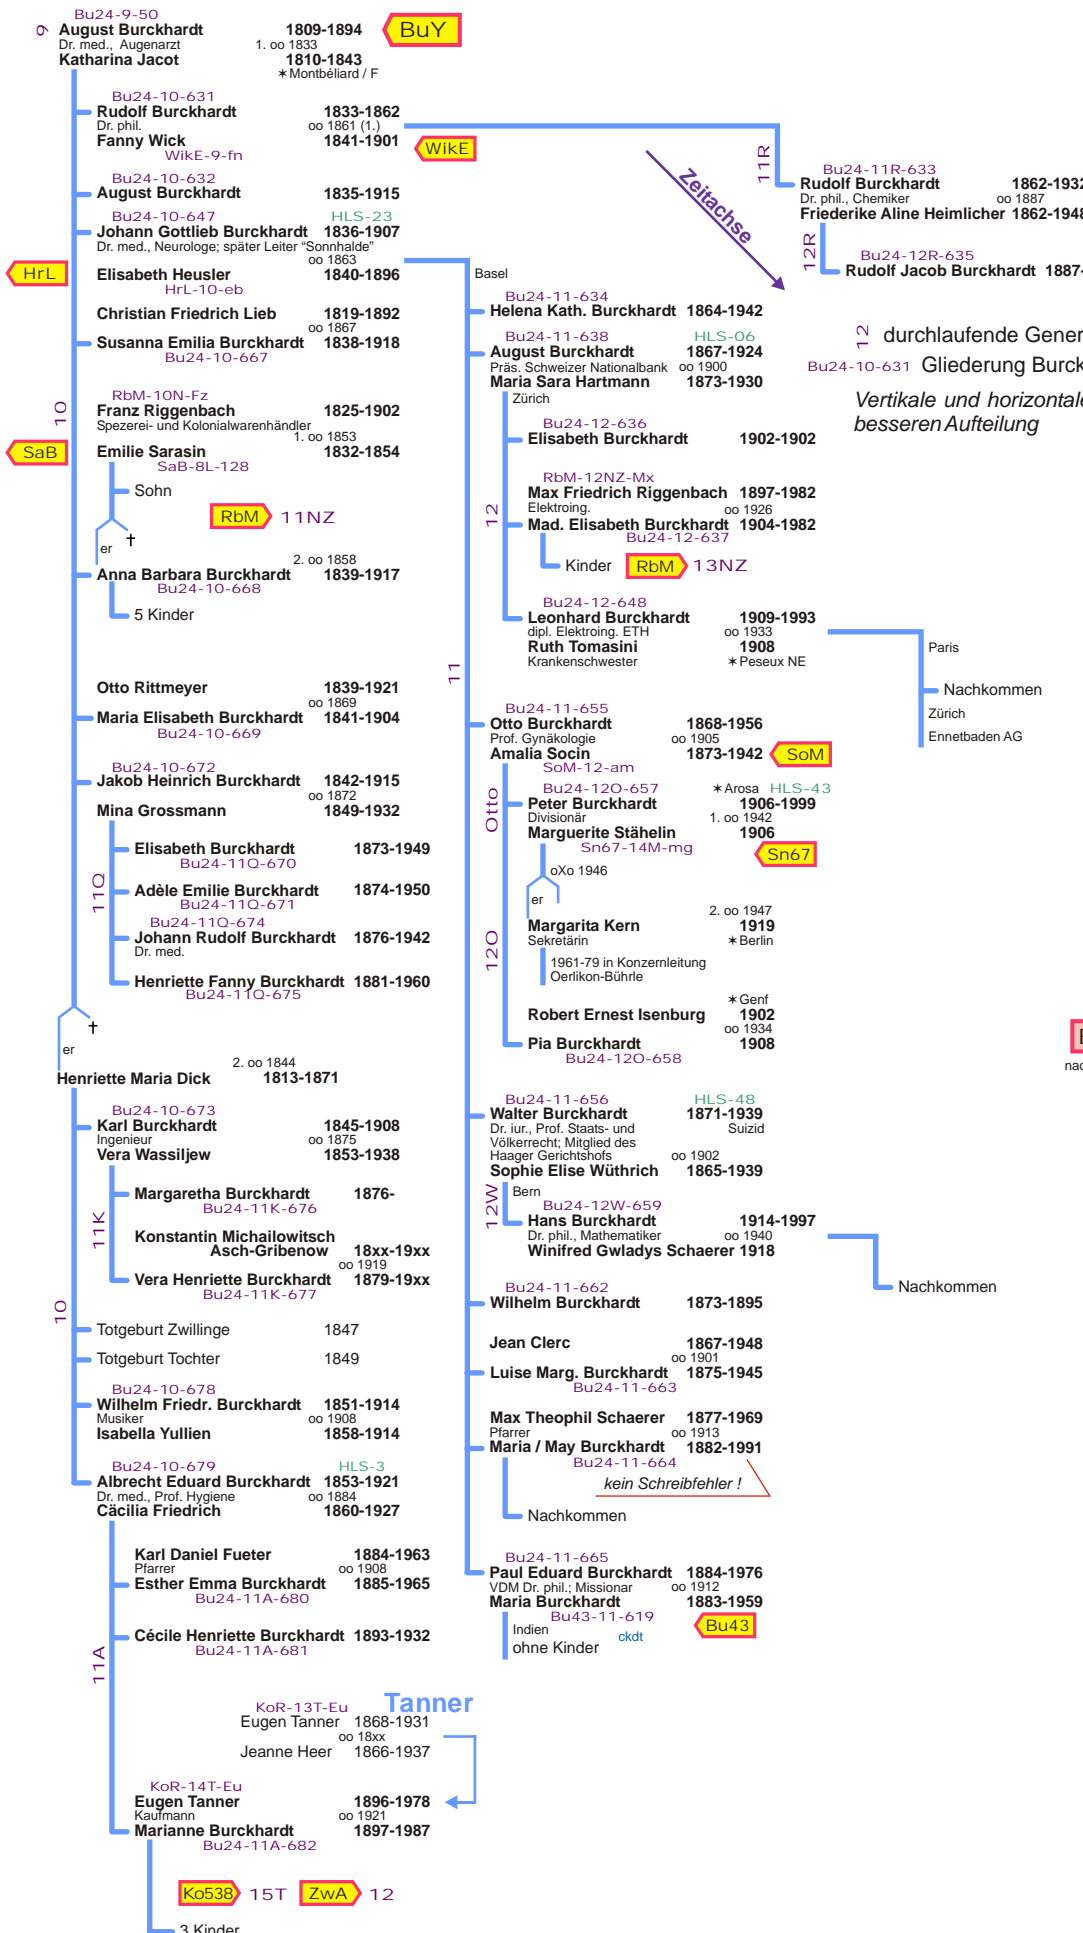

Linie Theodor Burckhardt 1549-1623

Ast August Burckhardt oo 1. Katharina Jacot, 2. Henriette Dick 1809 ff

Bu24_r

Erkenntnisstand 9.11.09 / 25.09.16 abs

- 9.99 : Quelle Annette Burckhardt-Leupin "Familie Burckhardt - Stammbaum 1800-1987" Basel 1990 + Update 2000
- 9.99 : Ergänzung Irene Stroux
- 10.99 : Beitrag Stefanie Zellweger-Tanner
- 1.00 : Historisches Lexikon der Schweiz HLS, Bern ab 1997 <http://www.hls-dhs-dss.ch>
- 1.00 : Quelle Schweiz, Geschlechterbuch SGB, Jahrgang 1943 : Burckhardt
- 1.00 : Quellen Querverbindungen : siehe Herkunft
- 11.09 : Dr. Christoph Albrecht, Basel : Legat Raillard-Ryhiner

durchlaufende Generationszählung Burckhardt ab 1490
 Bu24-10-631 Gliederung Burckhardt gemäß Annette Burckhardt-Leupin
 Vertikale und horizontale Linien sind gleichbedeutend, dient der besseren Aufteilung

- zurück per Browser
- Gliederung
- Inhalt QV
- Index
- Home

Bu24 Nachkommen nach Passwort

Ko538 15T Zwa 12