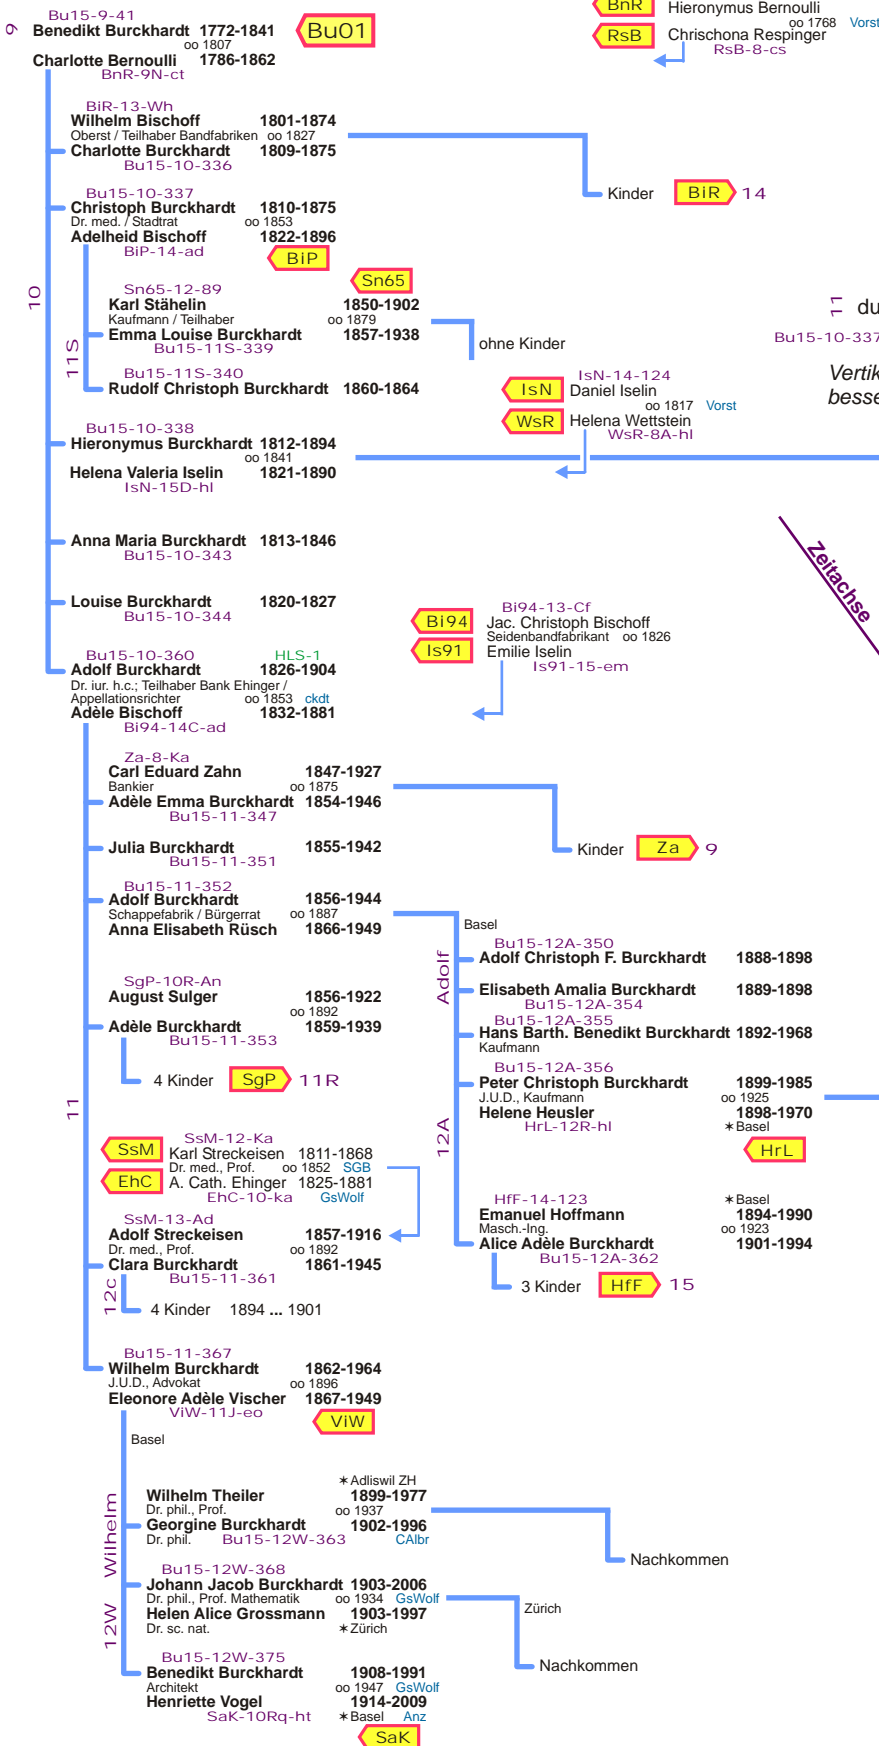

Linie Theodor Burckhardt 1549-1623

Ast Benedikt Burckhardt oo Charlotte Bernoulli 1772 ff

Bu15_r

Erkenntnisstand 18.08.10 / 21.04.16 abs

- 2.97 : Angaben Hans Wackernagel-Grädel
- 4.97 : Korr Marie-Christine Wackernagel-Burckhardt
- 3.99 : Quelle Annette Burckhardt-Leupin
"Familie Burckhardt - Stammbaum 1800-1987"
Basel 1990 + Update 2000
- 1.00 : Historisches Lexikon der Schweiz HLS,
Bern ab 1997 <http://www.hls-dhs-dss.ch>
- 1.00 : Quelle Schweiz. Geschlechterbuch SGB,
Jahrgang 1943 : Burckhardt
- 2.00 : Quellen Querverbindungen : siehe Herkunft
- 5.05 : Burckhardtsche Familienstiftung : "ckdt." 1990
- 1.07 : Dr. Wolf Vorster-Busch : Genealogie Vorster
<http://www.vorster-genealogie.com>
- 1.09 : Grabsteine Wolfottesacker Basel
- 11.09 : Dr. Christoph Albrecht, Basel : Legat Raillard-Ryhiner

zurück per Browser

Gliederung

Inhalt QV

Index QV

Home

durchlaufende Generationszählung Burckhardt ab 1490
Bu15-10-337 Gliederung Burckhardt gemäß Annette Burckhardt-Leupin
Vertikale und horizontale Linien sind gleichbedeutend, dient der besseren Aufteilung