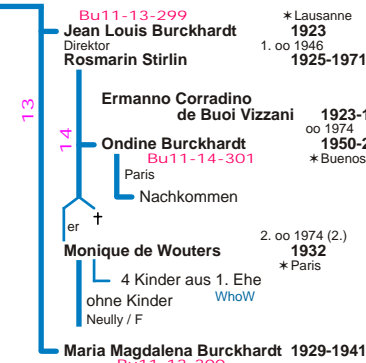

Linie Theodor Burckhardt 1549-1623

Ast Karl Christian Burckhardt oo Anna Marg. Thurneysen 1767 ff
Ast Johann Ludwig Burckhardt oo Johanna Henriette Gysy 1770 ff
Ast Philipp Burckhardt oo Regina Pelletier 1765 ff

durchlaufende Generationszählung Burckhardt ab 1490
Gliederung Burckhardt gemäß Annette Burckhardt-Leupin
Vertikale und horizontale Linien sind gleichbedeutend, dient der besseren Aufteilung

- zurück per Browser
- Gliederung
- Inhalt QV
- Index QV
- Home

1. **Erkenntnisstand 18.08.10 / 23.08.15 abs**
- 9.99 : Quelle Annette Burckhardt-Leupin "Familie Burckhardt - Stammbaum 1800-1987" Basel 1990 + Update 2000
  - 1.00 : Quelle Schweiz, Geschlechterbuch SGB, Jahrgang 1943 : Burckhardt
  - 1.00 : Historisches Lexikon der Schweiz HLS, Bern ab 1997 <http://www.hls-dhs-dss.ch>
  - 2.00 : Quellen Querverbindungen : siehe Herkunft
  - 4.00 : Quelle Schweiz, Geschlechterbuch SGB, Jahrgang 1907 : Burckhardt

Ende dieses Burckhardt-Zweigs

Bu11

1. **Erkenntnisstand 9.07.12 / 25.09.16 abs**
- 9.99 : Quelle Annette Burckhardt-Leupin "Familie Burckhardt - Stammbaum 1800-1987" Basel 1990 + Update 2000
  - 1.00 : Quelle Schweiz, Geschlechterbuch SGB, Jahrgang 1943 : Burckhardt
  - 2.00 : Quellen Querverbindungen : siehe Herkunft
  - 4.00 : Quelle Schweiz, Geschlechterbuch SGB, Jahrgang 1907 : Burckhardt
  - 5.05 : Burckhardtsche Familienstiftung : "ckdt.", 1990
  - 7.12 : frdt. Mitteilung Camilla Ghislanzoni
  - 8.15 : "Who's Who" Burckhardt'sche Familienstiftung 2010

Zeitachse