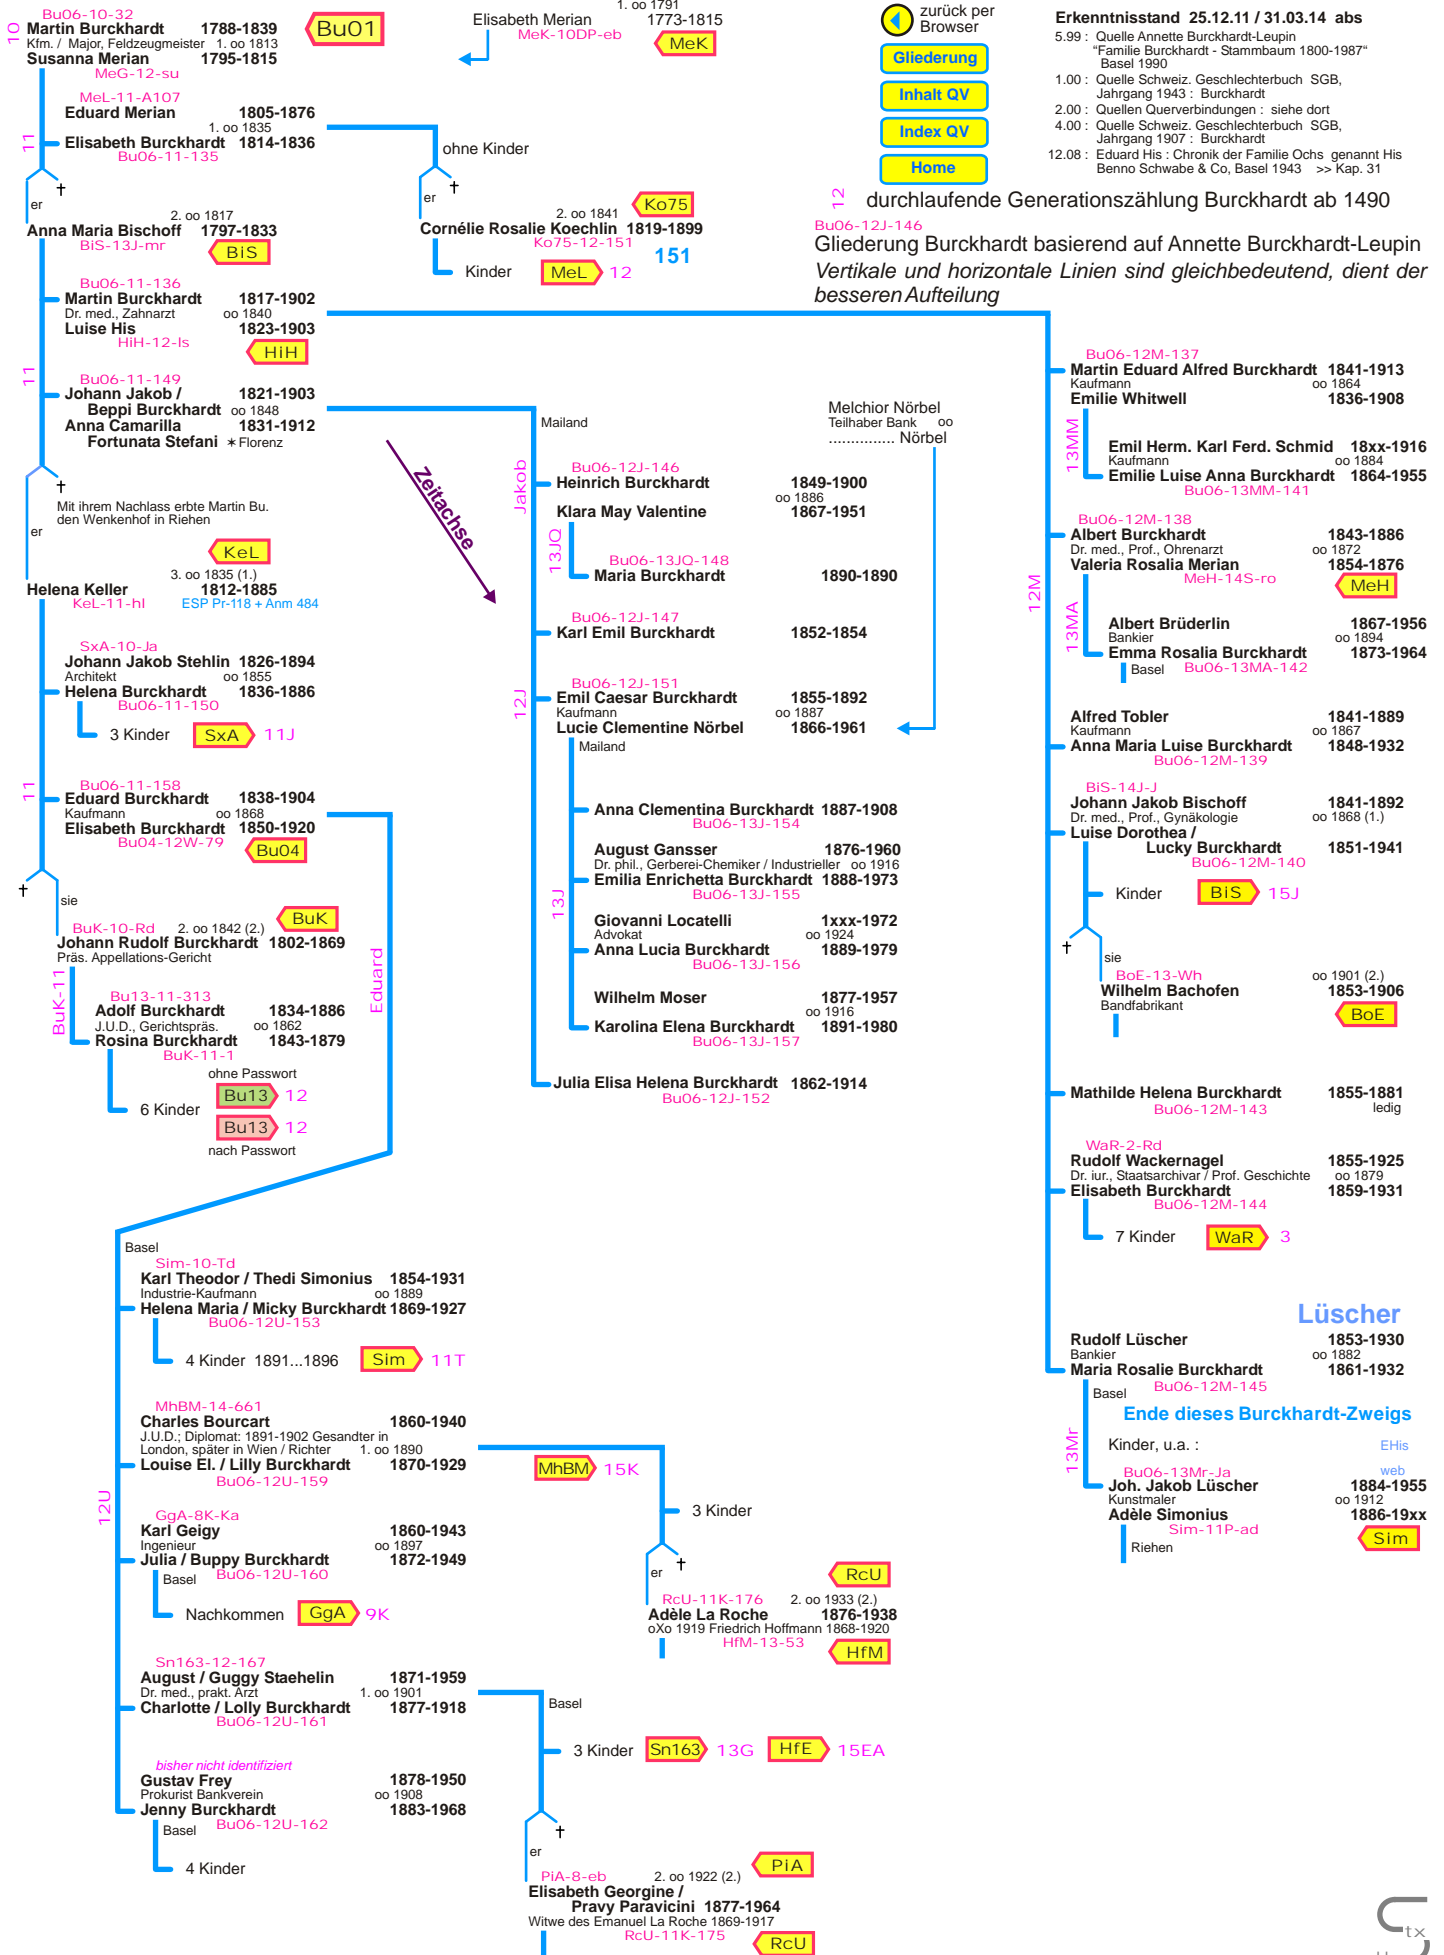

Linie Theodor Burckhardt 1549-1623

Ast Martin Burckhardt 1788-1839 - 3 Ehen

Bu06_f

zurück per Browser

Gliederung

Inhalt QV

Index QV

Home

Erkenntnisstand 25.12.11 / 31.03.14 abs

2.00 : Quellenn Querverbindungen : siehe dort

12.08 : Eduard His : Chronik der Familie Ochs genannt His Benno Schwabe & Co, Basel 1943 >> Kap. 31

12 durchlaufende Generationszählung Burckhardt ab 1490

Bu06-12J-146

Gliederung Burckhardt basierend auf Annette Burckhardt-Leupin
Vertikale und horizontale Linien sind gleichbedeutend, dient der besseren Aufteilung

Lüscher

Ende dieses Burckhardt-Zweigs

Kinder, u.a. :
Bu06-13Mr-Ja
Joh. Jakob Lüscher
Kunstmaler
Adèle Simonius
Riehen