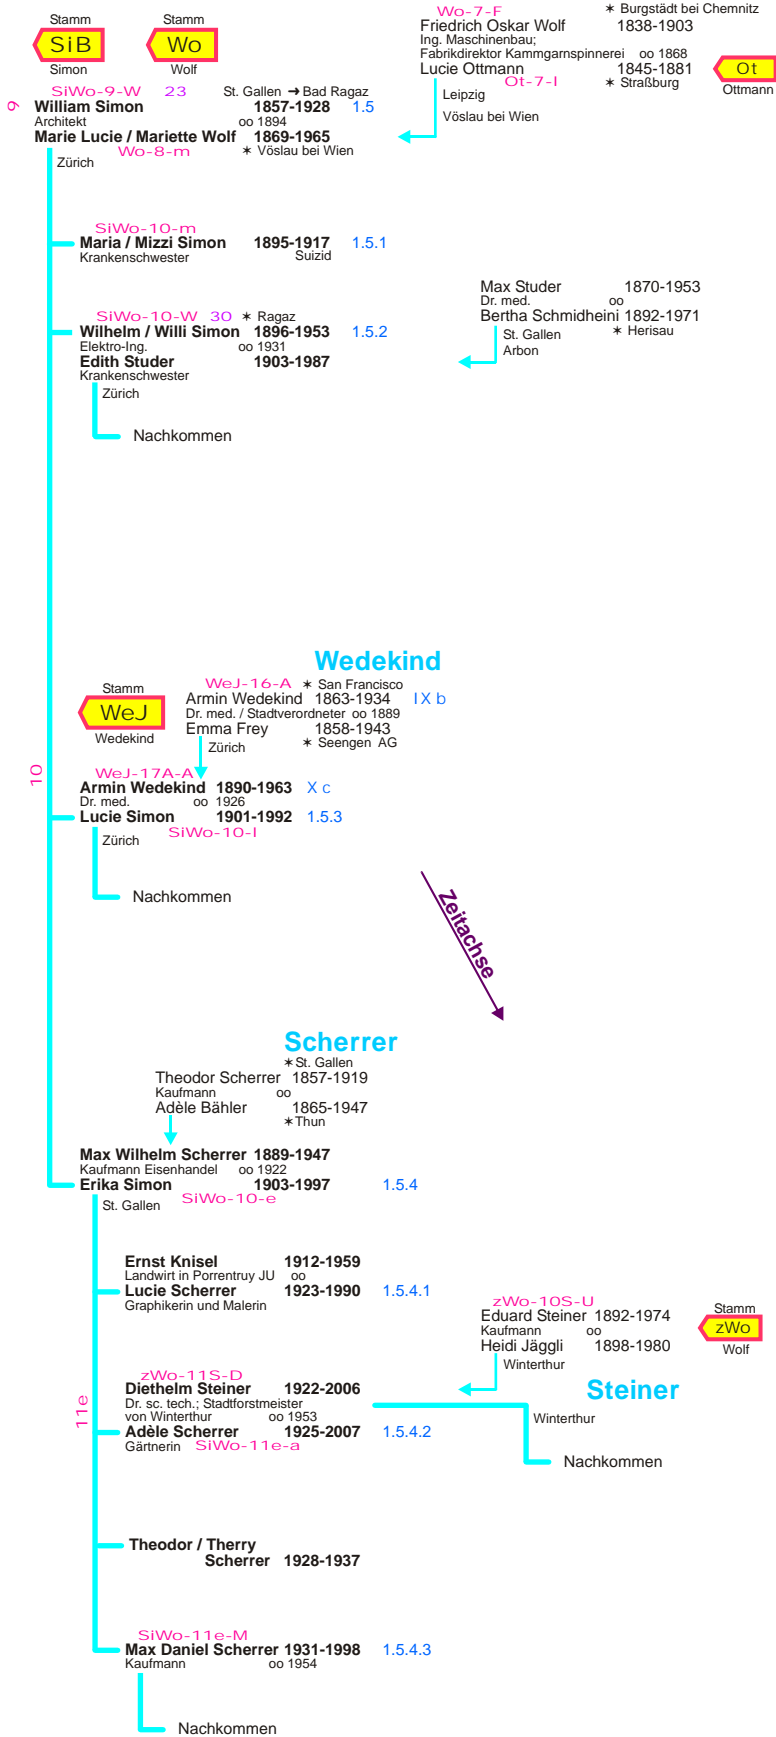

## Zweig Simon-Wolf in / aus Zürich

### Erkenntnisstand 18.05.07 abs

- 10.93 : Ergänzungen von Erika Scherrer St. Gallen
- 2.94 : Ergänzungen von Sibylle Odermatt
- 8.95 : Ergänzungen aus D. und E. Sütterlin-Diethelm
- "Stammbaum Bernhard Simon-Schugarth" 1988
- 5.96 : Ergänzungen aus CD-ROM Tel.-Verzeichnis Schweiz
- 1.97 : Sterbeanzeige Erika Scherrer-Simon
- 2.97 : Einbringung Numerierung Simon nach E. Sütterlin 1988
- 10.97 : Ergänzungen aus
- "Deutsches Geschlechterbuch -- Wedekind" 1982
- 3.98 : Ergänzungen von Evi Rickenmann
- 6.98 : Komprimiertes Layout
- 12.99 : Ergänzung Adèle Steiner
- 12.99 : Korr Lucie a Marca-Wedekind
- 6.00 : Ergänzungen Adèle Steiner-Scherrer
- 6.00 : Angaben Peggy Wedekind-Nock
- 6.03 : Ergänzungen Adèle Steiner-Scherrer

zurück per Browser

Inhaltsverz.

Home

Vertikale und horizontale Linien sind gleichbedeutend, dient der besseren Aufteilung.

30 Numerierung Simon gemäß "Genealogie Simon"

1.5.1 Numerierung Simon gemäß Edgar Sütterlin

XI c Gliederung Wedekind gemäß Deutschem Geschlechterbuch

10 durchlaufende Generationszählung Simon ab 1629