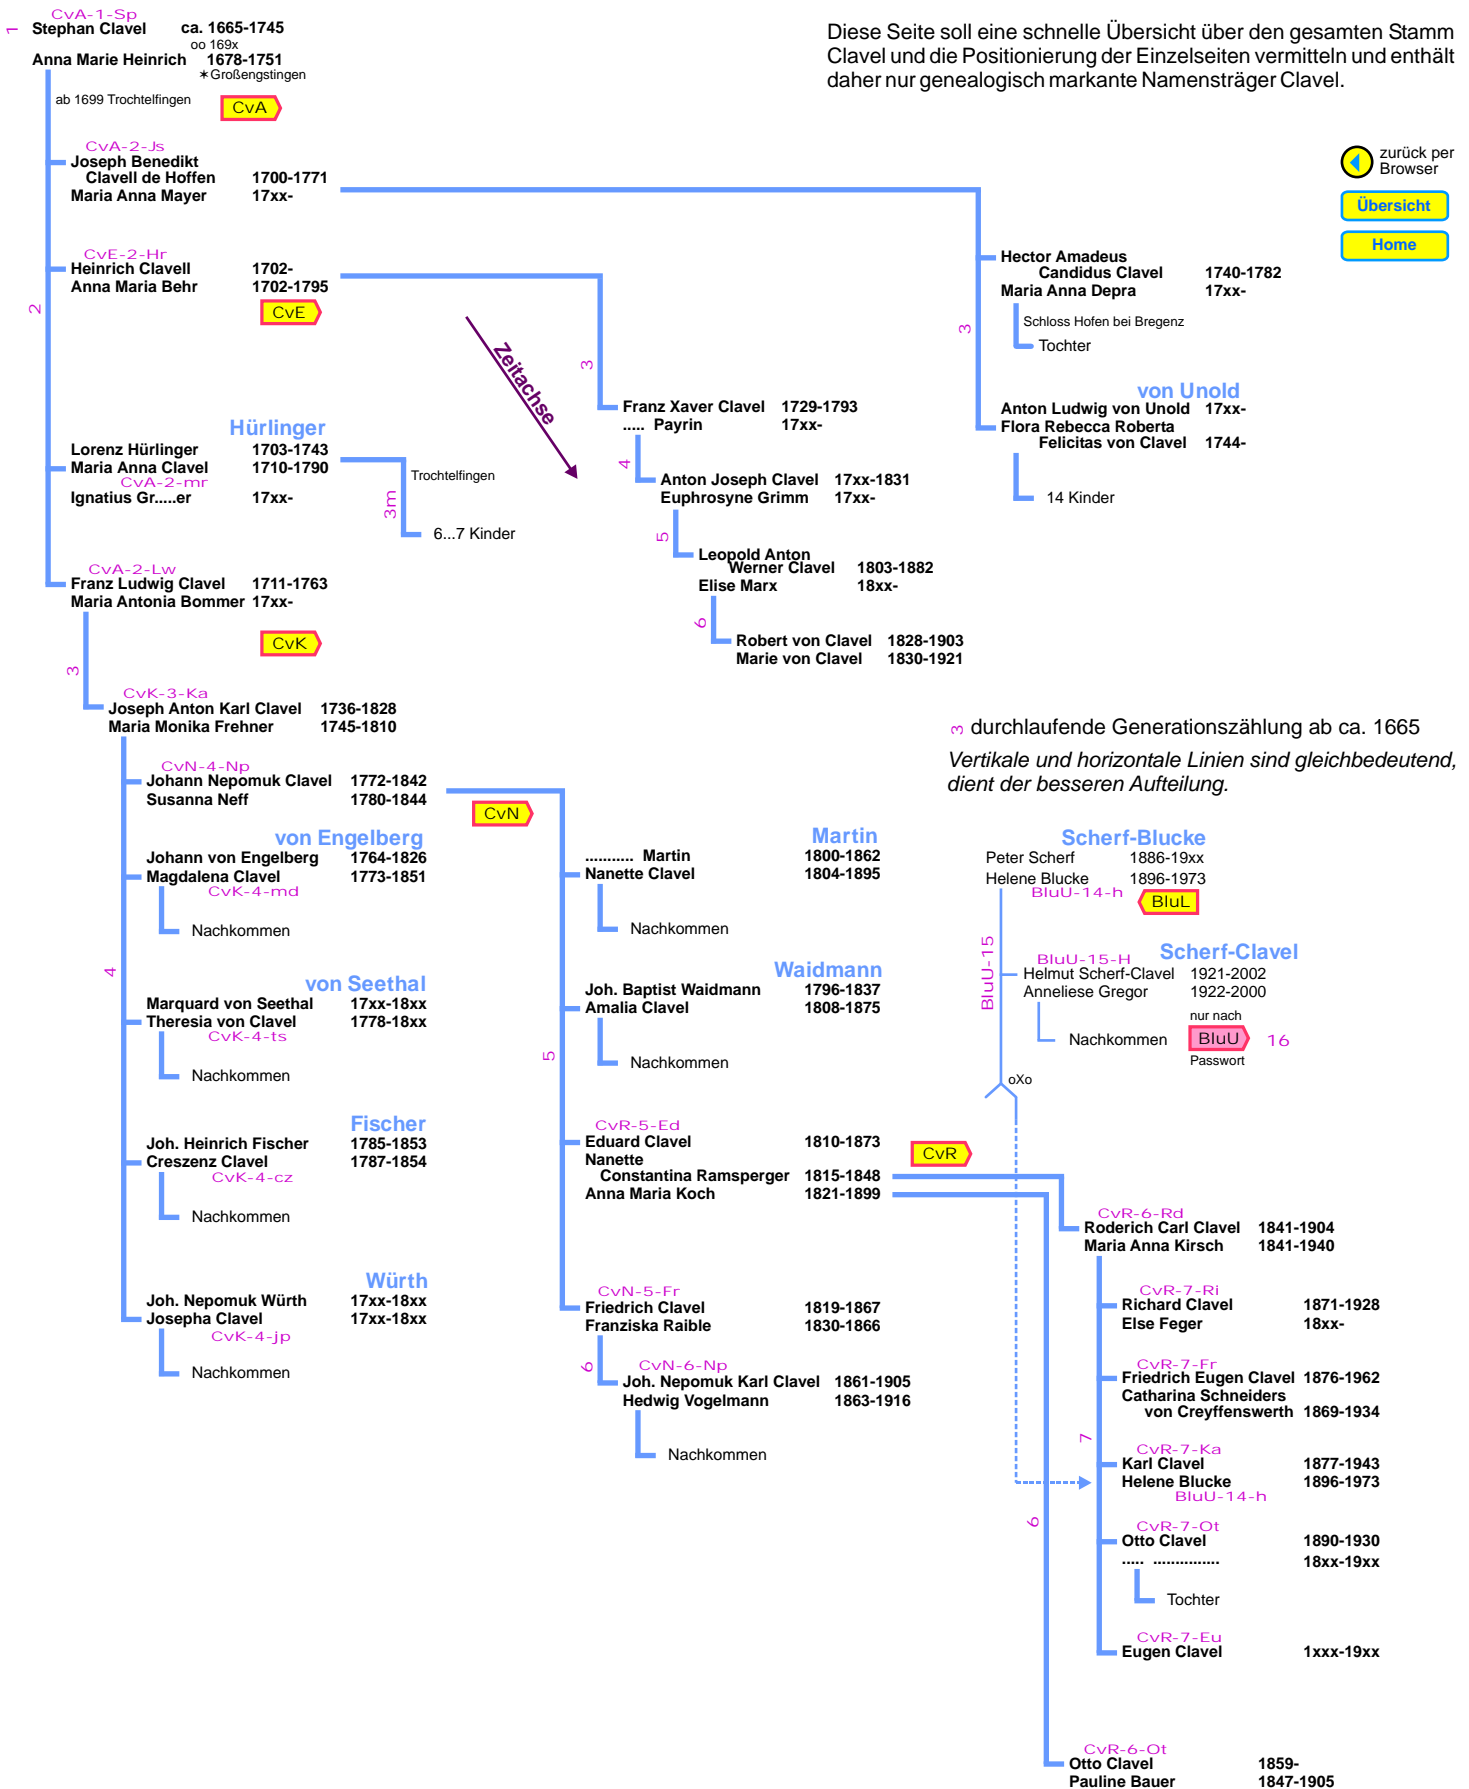

Gliederung Stamm Clavel in Württemberg

Diese Seite soll eine schnelle Übersicht über den gesamten Stamm Clavel und die Positionierung der Einzelseiten vermitteln und enthält daher nur genealogisch markante Namensträger Clavel.

3 durchlaufende Generationszählung ab ca. 1665
Vertikale und horizontale Linien sind gleichbedeutend,
dient der besseren Aufteilung.