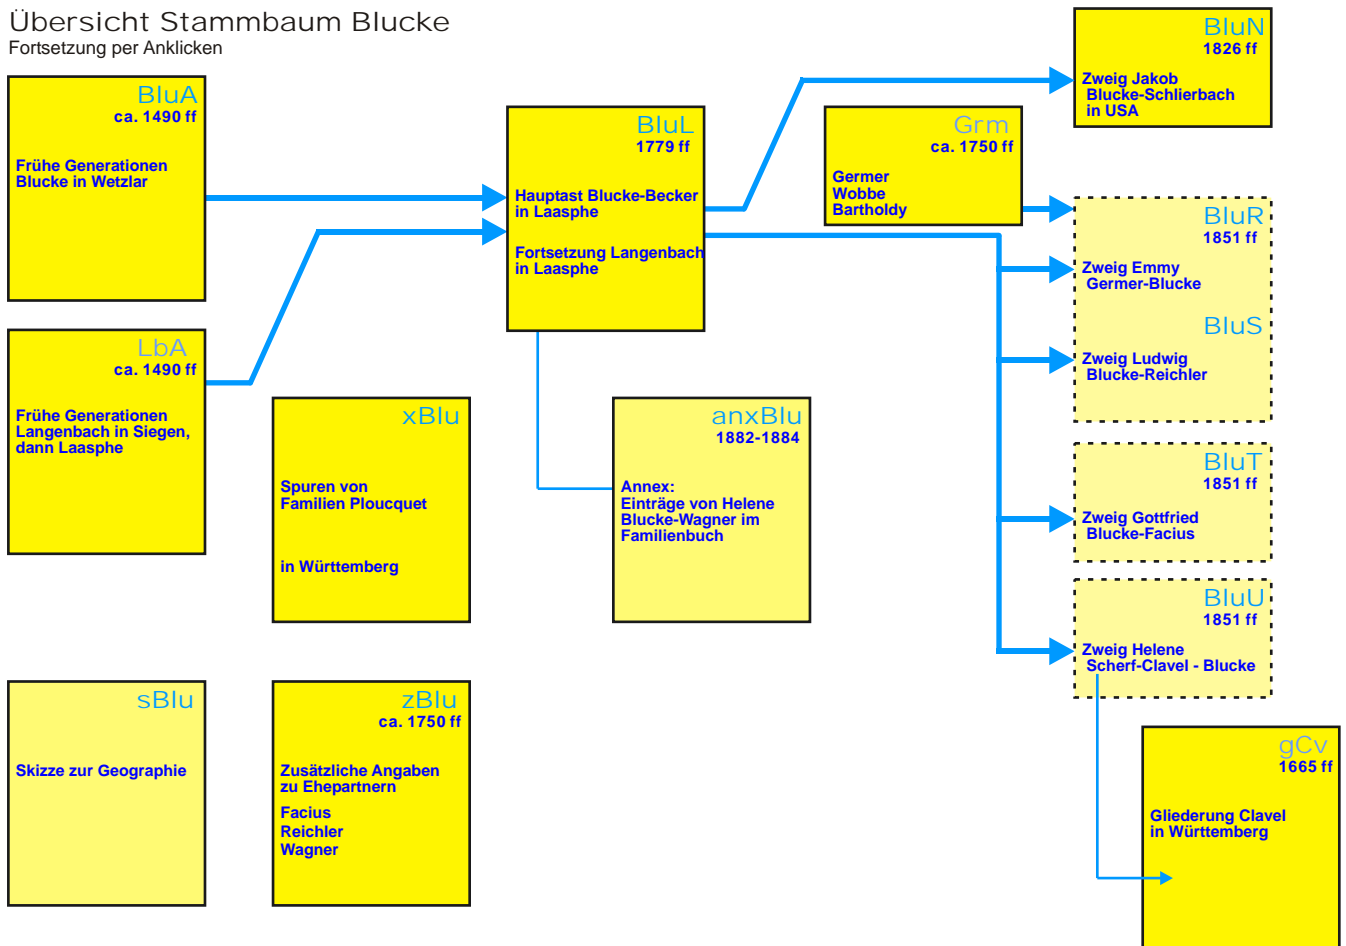

Stammbaum Blucke

Home

Wechsel zur passwort-
geschützten Version :

coBlu

Korrekturen / Ergänzungen sind stets willkommen, bitte an :

Ulrich Stroux
Rablstraße 18/2
D-81669 München
Tel. ++49/89/448 2806
E-Mail ulrich@stroux.org

Übersicht Stammbaum Blucke

Fortsetzung per Anklicken

Hinweis

Die kleingedruckten Angaben sollen keine Biographie ersetzen, sollen aber

- weniger den erlernten Beruf als vielmehr die überwiegend ausgeübte Arbeit, ggf. auch intensiv ausgeübte Nebentätigkeiten skizzieren (auf Angaben wie "Hausfrau und Mutter" wird verzichtet, dies lässt sich aus dem Kontext unschwer ableiten);
- die wesentlichen Niederlassungsorte selbständiger Lebensführung darstellen - mangels Platz und Information ohne den Versuch, jeden Aufenthalt z.B. während Studium/Berufsausbildung anzugeben.